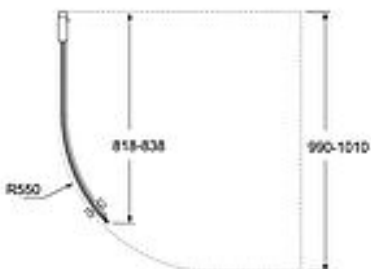

ROUND DUSCHDÖRR

RUND DÖRR, 100 CM

GUSTAVSBERG /
SMARTARE BADRUM

PRODUKTEGENSKAPER

STIGARGÅNGJÄI

- Vändbara för höger/vänstermontage
- Förmonterade dörrprofiler ger enkelt och snabbt montage
- Blankpolerade profiler och dörrgrepp

ARTIKELNUMMER MM.

RSK-nummer
7381658

Artikelnummer:
GB51RNDR10CR

EAN-nummer
7391530073576

Emballage
L: 2060,00 x W: 890,00 x H: 125,00
mm.
Vikt: 31,99 kg

Rekommenderat cirkapris
3 748 kr (2 998 kr ex. moms)