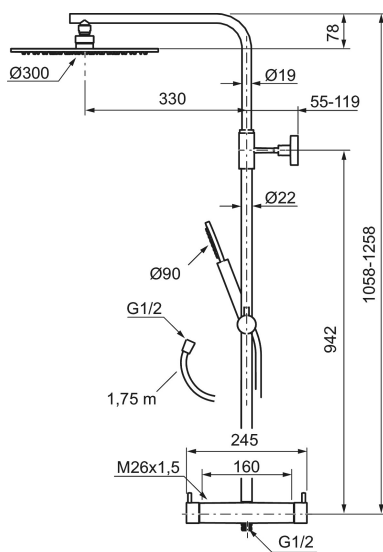

Shower system kit MORA INXX II

Med en kromad hållbar nyans förenar INXX II klassisk design med hög prestanda och erbjuder en jämn temperatur, hög komfort och ett starkt skydd mot skällning. Takduschens stora tunna taksil gör att duschen passar lika bra i ett badrum med stark karaktär och effektfulla former som i ett sobert badrum skapat för avkopplande stunder. Blandaren är testad och godkänd utifrån de byggregler som finns och är energieffektiv, vilket innebär att den ger en lägre vatten- och energiförbrukning utan att ge avkall på komforten. INXX II är serien som erbjuder en vattenupplevelse i världsklass.

BVB ID: 133984

Består av:

MORA INXX II duschblandare:

- Tryckbalanserad termostatsats
- Med reversibelt överstycke
- Säkerhetsspärr 38°
- Eco-stopp
- Återströmningsskydd enligt EU-standard SS-EN 1717

MORA INXX II Shower System:

- Metallomspunnen slang 1750 mm, PVC- och BPA-fri innerslang
- Med antikalksystemet "Easy-Clean"
- Justerbar höjd
- Handdusch 8 l/min, taksil 12 l/min