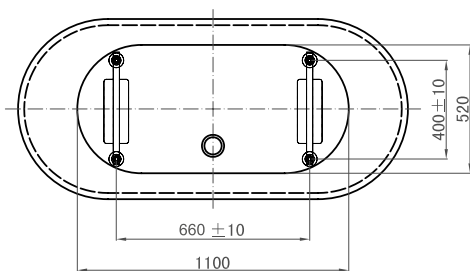

### foto plassering

badekar

## westerbergs sense

Et smekkert badekar som et smykke i ditt baderom. Ergonomisk sittekomfort i lettstelt, slitestrek akryl. Badedybde, 425 mm.

Mål L:1580 B:730 H:580 mm. Vannmengde 280 liter.

**Art. nr. 20051055** hvitt