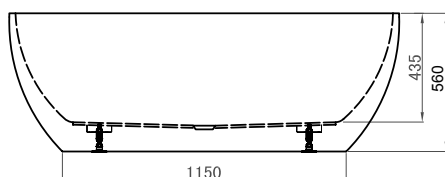

ytermål

godt å vite

Westerbergs sense er laget i glassfiberforsterket sanitetsakryl. Det er et slitesterkt materiale som både holder godt på varmen og er lett å holde rent. Hvis karet skulle skades, er det lett å polere bort eventuelle riper. Overflaten må ikke utsettes for syre, ammoniakk eller kaustisk soda. Bruk Westerbergs Cleankit for å rengjøre og bevare glansen. Karet leveres med avløpspakke i krom.