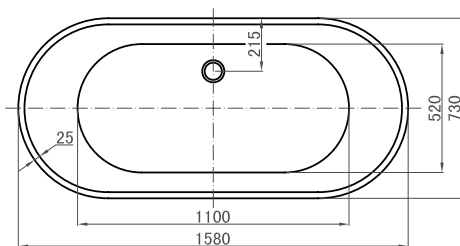

ytermål

godt å vite

Westerbergs sense er laget i glassfiberforsterket sanitetsakryl. Det er et slitesterkt materiale som både holder godt på varmen og er lett å holde rent. Hvis karet skulle skades, er det lett å polere bort eventuelle riper. Overflaten må ikke utsettes for syre, ammoniakk eller kaustisk soda. Bruk Westerbergs Cleankit for å rengjøre og bevare glansen. Karet leveres med avløpspakke i krom.