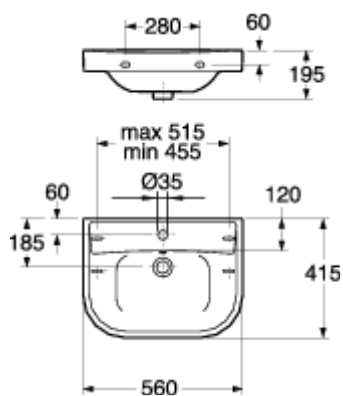

STANDARDER OCH GODKÄNNANDEN

- Produkten följer AMA rekommendationer.
- Anslutningsdimensioner: EN 31

MÄTTSKISS

[LISTA PÅ ÅTERFÖRSÄLJARE](#)

A MEMBER OF THE
VILLEROY & BOCH GROUP

Villeroy & Boch Gustavsberg AB
Box 400, 134 29 GUSTAVSBERG
Tel: 08-570 391 00 | Fax +46 8 570 320 36
www.gustavsberg.com/se | e-post: info@gustavsberg.com