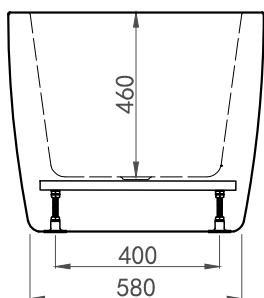

### Yttermål og støtteben

ben kan justeres med ca 25 mm.  
OBS - kan variere avhengig av fall på gulvet

Alle mål kan variere med  $\pm 3\%$  av produksjonstekniske grunner.

Modell	Sun Round	
Størrelse, mm	1570x750x600	
Volum	308 liter	
Vanddybde	460 mm	