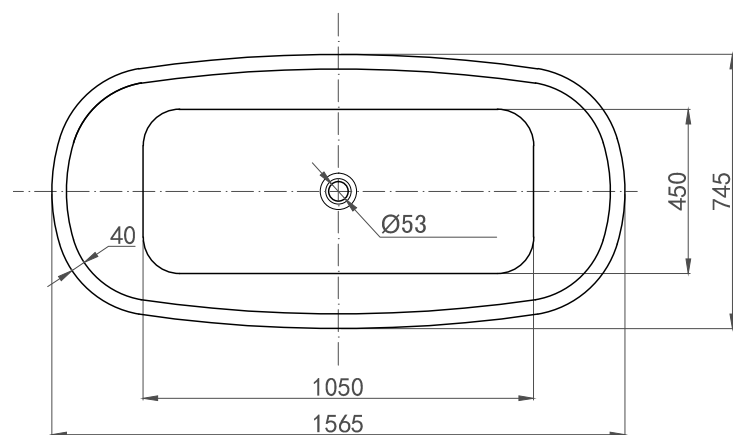

## Sun Round

NO

### Yttermål og støtteben

ben kan justeres med ca 25 mm.  
OBS - kan variere avhengig av fall på gulvet

Alle mål kan variere med  $\pm 3\%$  av produksjonstekniske grunner.

Modell	Sun Round	
Størrelse, mm	1570x750x600	
Volum	308 liter	
Vanddybde	460 mm	