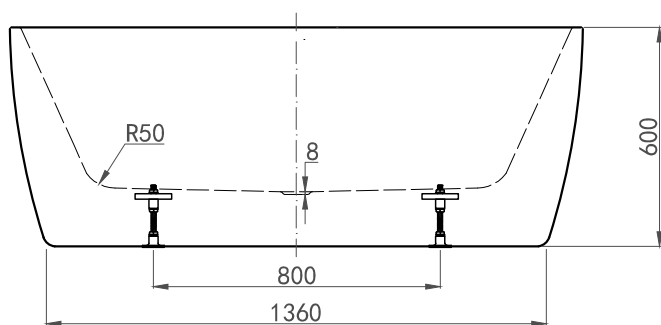

### Yttermål og støtteben

ben kan justeres med ca 25 mm.  
OBS - kan variere avhengig av fall på gulvet

Alle mål kan variere med  $\pm 3\%$  av produksjonstekniske grunner.

Modell	Sun Round	
Størrelse, mm	1570x750x600	
Volum	308 liter	
Vanddybde	460 mm	