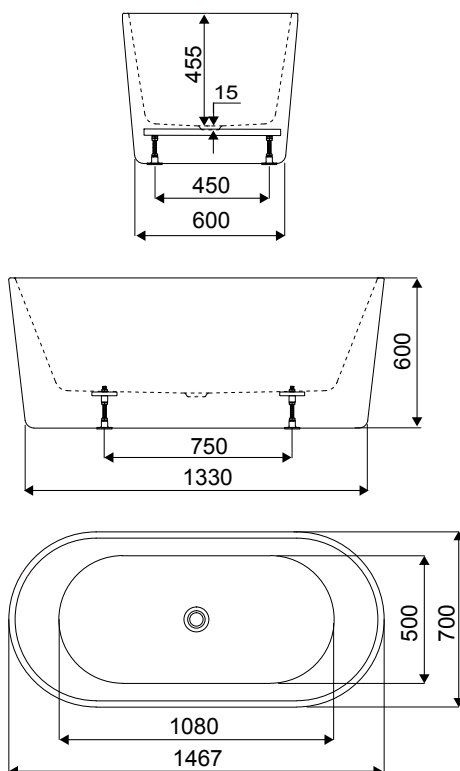

foto plassering og yttermål

badekar

westerbergs stilla 1500

Stilfullt frittstående badekar med tynne linjer for et elegant uttrykk. En herlig harmoni av form og funksjon. Kan også plasseres mot vegg. Av lettstelt slitesterkt akryl og det leveres med krommet bunnventil, avløpsrør og justerbare føtter.

Mål L:1467 B: 700 H: 600 mm.
Vannmengde 304 liter.

Art. nr. 200 511 30

godt å vite

Westerbergs Stilla er laget i glassfiberforsterket sanitetsakryl. Det er et slitesterkt materiale som både holder godt på varmen og er lett å holde rent. Hvis karet skulle skades, er det lett å polere bort eventuelle riper. Overflaten må ikke utsettes for syre, ammoniakk eller kaustisk soda. Bruk Westerbergs Cleankit for å rengjøre og bevare glansen. Karet leveres med avløpspakke i krom.