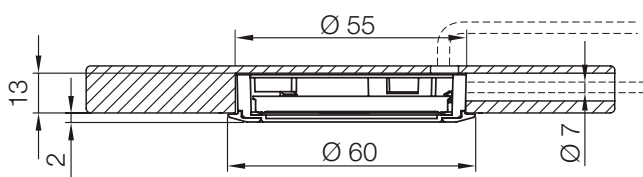

STELLA II LED-SPOT (500 mA / 3W)

500mA

LED-spot med den senaste COB-tekniken.

Med COB-tekniken monteras dioderna direkt på krets-kortet. Detta ger utrymme för dubbelt så många dioder på samma yta och dioderna skapar en ljusyta utan den karaktäristiska punkteffekten som vanliga LED-spots har.

Stella II finns i varmvit eller normalvit och är tillverkad helt i borstad aluminium med ett vitt täckglas. IP44 för montering i våtutrymmen.

Infällnadsmått: Ø 55mm.
Inkl. 2000 mm anslutningskabel.

RELATERADE PRODUKTER

Distansring Stella
(972792 alu-look,
972793 krom)

**Förlängningskabel
ESP 2000 mm**
(972721)

Kopplingsplint ESP
6-anslutningar
(971229)

**Drivdon TRIAC
500mA/18W**
(971223)

STELLA II

Utförande	Art.nr	Effekt	Spänning	Färgtemp.	CRI	Ljusstyrka (50cm)	Ø	Inf.D	H	Inf. Ø
Aluminium	972723	3W	500mA	3000K	>80	500 lux	60	13	2	55
Aluminium	972725	3W	500mA	4000K	>80	500 lux	60	13	2	55