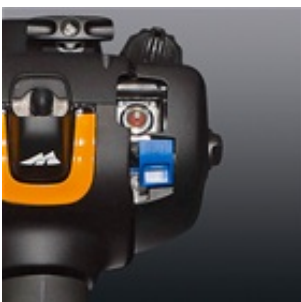

Drivstoffpumpe

En manuell pumpe som forsyner forgasseren med drivstoff og gjør det lettere å starte med færre drag.