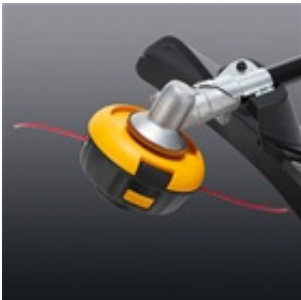

McCulloch T26 CS

Brukervennlig trimmer med mange muligheter, Det delte skaftet gjør at trimmeren kan brukes med mange forskjellige tilbehør. Lett å starte med Soft Start og drivstoffpumpe. Stoppbryter med auto-retur gjør at trimmeren alltid er klar til start. Rask og presis trådmating med Tap 'n Go™-funksjon.

Ytre mål

Vekt (uten skjærestyr)	5 kg
Rørlengde mm	1357
Rørdiameter mm	25.4

Egenskaper

Soft Start

Gjør det lettere å starte ditt McCulloch-produkt. Reduserer motstanden i startsnoren med opptil 40 %

Stoppbryter med auto-retur

For problemfri start tilbakestilles stoppbryteren til PÅ-stilling etter stopp.

Allsidig

Trimmeren kan brukes med en rekke ulike tilbehør som er tilgjengelige som tilleggsutstyr.

Tap'n Go™ trimmerhode

Gir rask og presis trådmating. Trykk trimmerhodet mot bakken mens det rotere for å mate ut tråd automatisk.

Todelt riggrør for enkel transport og lagring.

Justerbart håndtak

Høydejusterbart håndtak innebærer at du alltid finner en ergonomisk stilling