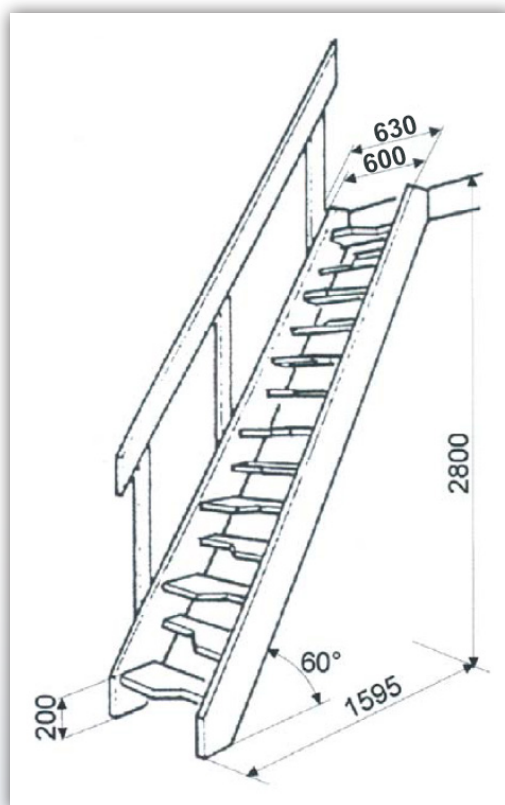

Softline Loftrappa

Bilden visar Softline loftrappa i massiv gran.

- Enkel och snabb montering utan specialverktyg.
- Tar liten plats – trappstegens utformning gör att utrymmet som krävs på golvet är minimalt.
- Trappräcke ingår och kan monteras på höger eller vänster sida av trappan.
- Trappan levereras omonterad, obehandlad samt i fullängd.
- Vikttestad till 150 kg.

Softline Loftrappa

Teknisk information

Golvutrymme	mm	1595
Max takhöjd	mm	2800
Trappbredd inkl. trappräcke	mm	630
Stegdjup	mm	180
Steghöjd	mm	200
Trappbredd enbart plansteg	mm	546
Höjd trappräcket	mm	900
Stegvinkel	°	60
Tjocklek vangstycke	mm	27
Tjocklek plansteg	mm	27
Tjocklek handledare	mm	27
Bredd vangstycke	mm	184
Minsta öppningsmått	mm	630 x 1400
Vikt	kg	40

Detta är en lågpristrappa. Kvistar samt lagningar förekommer.

Trappan kapas till önskad höjd.