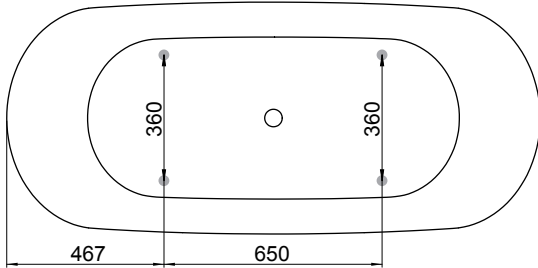

Hafa®

Hampton

NO

Støtteben

Yttermål

bena kan justeres med ca 25 mm.
OBS - kan variere avhengig av fall på gulvet

Modell	Hampton	
Størrelse, mm	1584x705x654	
Volum	280 liter	
Vanndybde	470 mm	

Materiale