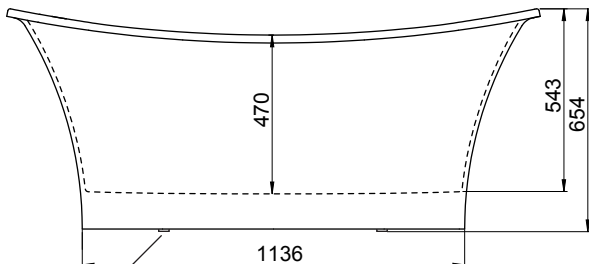

Hafa®

Hampton

NO

Støtteben

Yttermål

bena kan justeres med ca 25 mm.
OBS - kan variere avhengig av fall på gulvet

Modell	Hampton	
Størrelse, mm	1584x705x654	
Volum	280 liter	
Vanndybde	470 mm	

Materiale