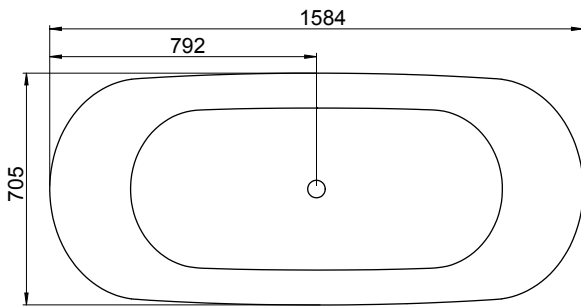

Hafa®

Hampton

NO

Støtteben

Yttermål

bena kan justeres med ca 25 mm.
OBS - kan variere avhengig av fall på gulvet

Modell	Hampton	
Størrelse, mm	1584x705x654	
Volum	280 liter	
Vanndybde	470 mm	

Materiale