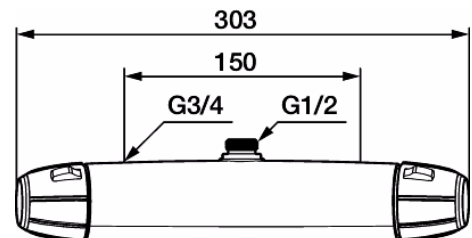

Säkerhetsblandare för dusch (150 c/c), 9000E II

Tryckbalanserad termostatblandare

Skyddsmodul 

- EcoSafe® blandare
- OBS! 150 c/c
- Utlopp upp
- Tryckbalanserad termostatblandare
- Keramisk avstängning
- Eco stopp
- Med typgodkända backventiler
- Duschansl. utsprång från vägg: 85 mm

Säkerhetsblandare för dusch i ny design. Blandarens stilrena form kompletterar de unika funktioner och den miljöhänsyn som kännetecknar 9000E-serien. Smart teknik spar vatten och energi utan att tumma på bekvämligheten för dig som användare. Utlopp upp.