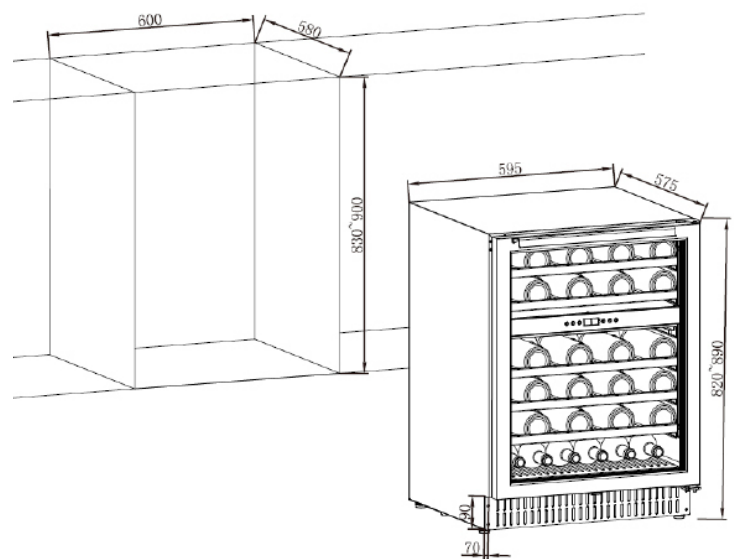

### Produktfordeler

- Romslig og passer under kjøkkenbenken
- Kan lett integreres i kjøkkeninnredningen
- To uavhengige temperatursoner mellom 4 og 22 °C
- Enkel dør Led-lys og digitalt display
- Elegant design med sotet og herdet glass med UV-beskyttelse
- Har tilbaketrukkne sokkel og justerbare føtter
- Praktiske trehyller som kan trekkes ut

### Modeller

Cave 60 BU DZ

Varenummer: 12700060

### Teknisk data

Dimensjoner		Temperatur		Hyller	
Utvendig mål (mm)	<b>B595 x H820 - 880 x D575</b>	Antall kjølesoner	<b>2 uavhengige temp.soner</b>	Antall hyller	<b>5</b>
Nisjemål (mm)	<b>B600 x H820 (min) x D580</b>	Temperatur	<b>4-22 grader i øvre sone og 4-22 grader i nedre sone</b>	<b>Dører</b>	
Vekt	<b>48 kg</b>			Dørhengsling	<b>Kan hengesles om</b>
Kapasitet	<b>Ca 46 standard 75 cl vinflasker</b>	<b>Energi</b>		Dørglass	<b>Herdet sikkerhetsglass med UV-beskyttelse</b>
For integrering	<b>Ja</b>	Forbruk (kWh/år)	<b>142</b>	<b>Ventilasjon</b>	
		Energiklasse	<b>G</b>	Krever ventilasjon	<b>Lufterist i sokkel</b>
		Belysning	<b>Led 1 W</b>		