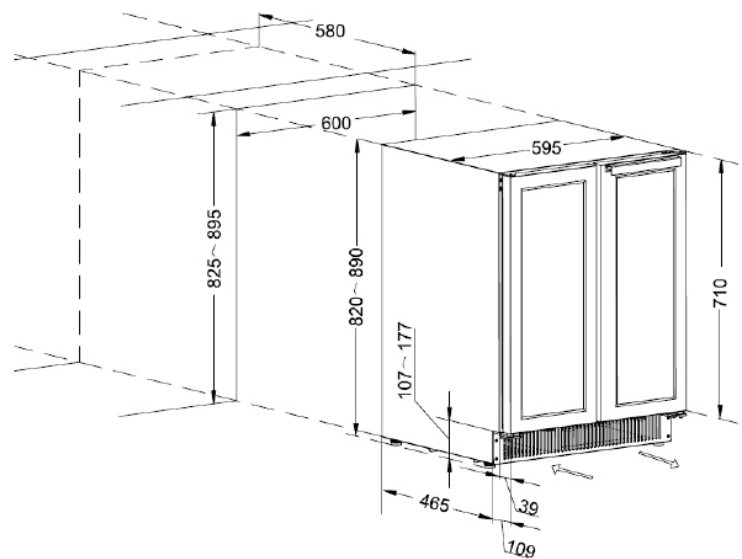

Produktfordeler

- Romslig og passer under kjøkkenbenken
- Kan lett integreres i kjøkkeninnredningen
- To uavhengige temperatursoner mellom 4 og 22 °C
- Doble dører Led-lys og digitalt display
- Elegant design med sotet og herdet glass med UV-beskyttelse
- Har tilbaketrukket sokkel og justerbare føtter
- Praktiske trehyller som kan trekkes ut

Modeller

Cave 60 BU DZ D

Varenummer: 12700065

Teknisk data

Dimensjoner		Temperatur		Hyller	
Utvendig mål (mm)	B595 x H820 - 880 x D575	Antall kjølesoner	2 uavhengige temp.soner	Antall hyller	11
Nisjemål (mm)	B600 x H820 (min) x D580	Temperatur	4-22 grader i venstre sone og 4-22 grader i høyre sone	Dører	
Vekt	48 kg	Energi		Dørhengsling	Dobbeldør
Kapasitet	Ca 42 standard 75 cl vinflasker	Forbruk (kWh/år)	175	Dørglass	Herdet sikkerhetsglass med UV-beskyttelse
For integrering	Ja	Energiklasse	G	Ventilasjon	
		Belysning	Led 1 W x 2	Krever ventilasjon	Lufterist i sokkel