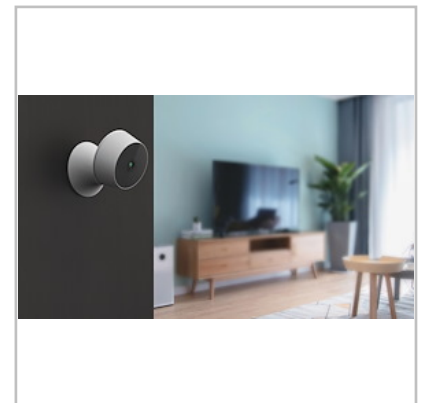

Wi-Fi Overvåkningskamera, 1080p, 2 Megapixel

Artikkel: 9917039

MALMBERGS

SMART HOME

Produktinformasjon

WiFi overvåkningskamera kobles til WiFi-nettverket i hjemmet ditt ved hjelp av en app som du installerer på din smarttelefon. (Søk "MALMBERGS" i Google Play eller App Store). Overvåkningskamera med bevegelsesdeteksjon, mikrofon og høyttaler. Via appen kan man streame opptaket direkte til mobil samt lagre bilder og video manuelt. Kan ta opp registrerte bevegeleser og spare filmklipp til enten skylagringstjeneste eller til Micro-SD-kort (Maks 128G, medfølger ikke). For innendørs bruk.

Wi-Fi Overvåkningskamera, 1080p, 2 Megapixel

Artikkel: 9917039

MALMBERGS

Spesifikasjoner

Sendeeffekt	<15dBm
Sendings frekvens	2,4GHz – 2,4835GHz
Strømforsyning	USB – 5V/1A
Audio-enhet	Innebygd mikrofon og høyttaler
Overvåknings område	115°
Antall pixler	2 Mega
Oppløsning	1080p
Spenning	230V
Mål (BxHxD)	60x78x72 mm