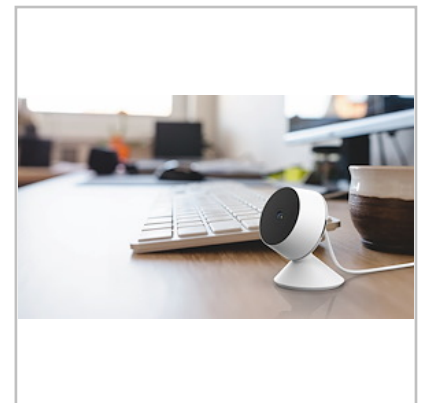

Wi-Fi Overvåkningskamera, 1080p, 2 Megapixel

Artikkel: 9917039

MALMBERGS

SMART HOME

Produktinformasjon

WiFi overvåkningskamera kobles til WiFi-nettverket i hjemmet ditt ved hjelp av en app som du installerer på din smarttelefon. (Søk "MALMBERGS" i Google Play eller App Store). Overvåkningskamera med bevegelsesdeteksjon, mikrofon og høyttaler. Via appen kan man streame opptaket direkte til mobil samt lagre bilder og video manuelt. Kan ta opp registrerte bevegeleser og spare filmklipp til enten skylagringstjeneste eller til Micro-SD-kort (Maks 128G, medfølger ikke). For innendørs bruk.

- To-veis lyd.
- Ta opp eller snakk direkte gjennom kamera med personen på den andre siden.
- PIR "motion detect".
- Starter opptak når noe beveger seg foran kamera. Varsel til mobil.
- Nattlys (opptil 10 meter).
- Ta opp og lagre i skylagringstjeneste.
- Lagre alt innspilt materiale sikkert i skylagringstjeneste (ekstra kostnad).

Wi-Fi Overvåkningskamera, 1080p, 2 Megapixel

Artikkel: 9917039

MALMBERGS

Spesifikasjoner

Sendeeffekt	<15dBm
Sendings frekvens	2,4GHz – 2,4835GHz
Strømforsyning	USB – 5V/1A
Audio-enhet	Innebygd mikrofon og høyttaler
Overvåknings område	115°
Antall pixler	2 Mega
Oppløsning	1080p
Spenning	230V
Mål (BxHxD)	60x78x72 mm