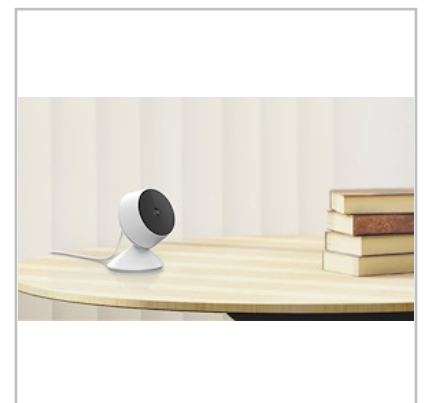

Wi-Fi Overvåkningskamera, 1080p, 2 Megapixel

Artikkel: 9917039

MALMBERGS

SMART HOME

Produktinformasjon

WiFi overvåkningskamera kobles til WiFi-nettverket i hjemmet ditt ved hjelp av en app som du installerer på din smarttelefon. (Søk "MALMBERGS" i Google Play eller App Store). Overvåkningskamera med bevegelsesdeteksjon, mikrofon og høyttaler. Via appen kan man streame opptaket direkte til mobil samt lagre bilder og video manuelt. Kan ta opp registrerte bevegeleser og spare filmklipp til enten skylagringstjeneste eller til Micro-SD-kort (Maks 128G, medfølger ikke). For innendørs bruk.

- To-veis lyd.
- Ta opp eller snakk direkte gjennom kamera med personen på den andre siden.
- PIR "motion detect".
- Starter opptak når noe beveger seg foran kamera. Varsel til mobil.
- Nattlys (opptil 10 meter).
- Ta opp og lagre i skylagringstjeneste.
- Lagre alt innspilt materiale sikkert i skylagringstjeneste (ekstra kostnad).

Wi-Fi Overvåkningskamera, 1080p, 2 Megapixel

Artikkel: 9917039

MALMBERGS

Spesifikasjoner

Sendeeffekt	<15dBm
Sendings frekvens	2,4GHz – 2,4835GHz
Strømforsyning	USB – 5V/1A
Audio-enhet	Innebygd mikrofon og høyttaler
Overvåknings område	115°
Antall pixler	2 Mega
Oppløsning	1080p
Spenning	230V
Mål (BxHxD)	60x78x72 mm