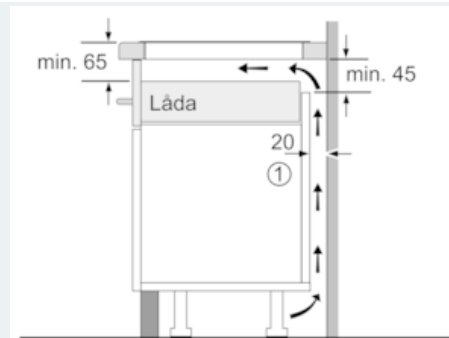

#### Tekniska data

Produktkategori : Vario/Domino häll m styren.glas  
 Inbyggd / Fristående : CONSTR\_TYPE.Built-in  
 Energiförsörjning : El  
 Antal zoner/plattor som kan användas samtidigt : 2  
 Nischmått i mm (H x B x D) : 51 x 270 x 490-500  
 Bredd (mm) : 302  
 Produktmått i mm (H x B x D) : 51 x 302 x 520  
 Emballagemått (H x B x D) (mm) : 126 x 383 x 597  
 Nettovikt (kg) : 8,0  
 Bruttovikt (kg) : 9,0  
 Restvärmeindikator : Separat  
 Placering av reglagen : Framkant  
 Material produkt : Glaskeramik  
 Hällens färg : borstad aluminium, Svart  
 Ramens färg : borstad aluminium  
 Säkerhetsmärkning : AENOR, CE  
 Anslutningskabelns längd (cm) : 110  
 EAN kod : 4242003697405  
 Anslutningseffekt (W) : 3700  
 Säkring (A) : 16  
 Spänning (V) : 220-240  
 Frekvens (Hz) : 60; 50

Måttskisser

① Det måste finnas en ventilationsspringa

Mått i mm

① Det måste finnas en ventilationsspringa.

Mått i mm

Mått i mm

① Det måste finnas en ventilationsspringa

Mått i mm

Mått i mm

Mått i mm

**iQ700**  
**Induktionshäll, 30 cm**  
**comfortDesign**  
**EX375FXB1E**

Måttskisser

**iQ700**  
**Induktionshäll, 30 cm**  
**comfortDesign**  
**EX375FXB1E**

Måttskisser

Domino-kombinationer med  
 matchande enhets- och ursägningsmått