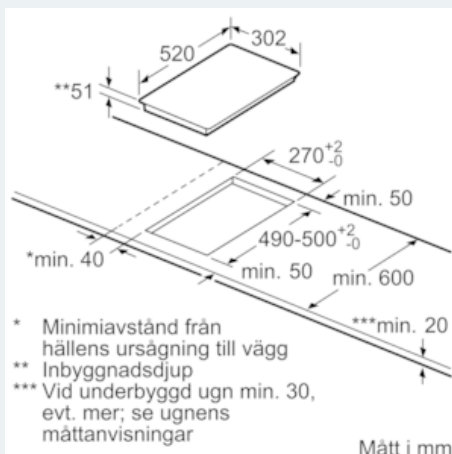

#### Tekniska data

Produktkategori : Vario/Domino häll m styren.glas  
 Inbyggd / Fristående : CONSTR\_TYPE.Built-in  
 Energiförsörjning : El  
 Antal zoner/plattor som kan användas samtidigt : 2  
 Nischmått i mm (H x B x D) : 51 x 270 x 490-500  
 Bredd (mm) : 302  
 Produktmått i mm (H x B x D) : 51 x 302 x 520  
 Emballagemått (H x B x D) (mm) : 126 x 383 x 597  
 Nettovikt (kg) : 8,0  
 Bruttovikt (kg) : 9,0  
 Restvärmeindikator : Separat  
 Placering av reglagen : Framkant  
 Material produkt : Glaskeramik  
 Hällens färg : borstad aluminium, Svart  
 Ramens färg : borstad aluminium  
 Säkerhetsmärkning : AENOR, CE  
 Anslutningskabelns längd (cm) : 110  
 EAN kod : 4242003697405  
 Anslutningseffekt (W) : 3700  
 Säkring (A) : 16  
 Spänning (V) : 220-240  
 Frekvens (Hz) : 60; 50

Måttskisser

① Det måste finnas en ventilationsspringa

Mått i mm

① Det måste finnas en ventilationsspringa.

Mått i mm

Mått i mm

① Det måste finnas en ventilationsspringa

Mått i mm

Mått i mm

Mått i mm

**iQ700**  
**Induktionshäll, 30 cm**  
**comfortDesign**  
**EX375FXB1E**

Måttskisser

**iQ700**  
**Induktionshäll, 30 cm**  
**comfortDesign**  
**EX375FXB1E**

Måttskisser

Domino-kombinationer med  
 matchande enhets- och ursägningsmått