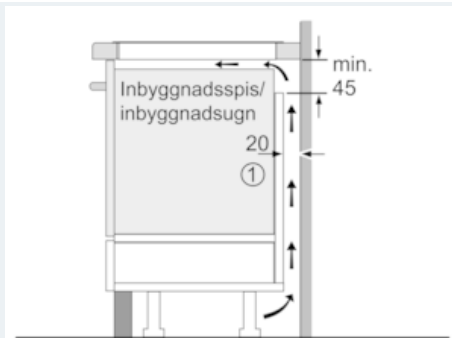

#### Tekniska data

Produktkategori : Vario/Domino häll m styren.glas  
 Inbyggd / Fristående : CONSTR\_TYPE.Built-in  
 Energiförsörjning : El  
 Antal zoner/plattor som kan användas samtidigt : 2  
 Nischmått i mm (H x B x D) : 51 x 270 x 490-500  
 Bredd (mm) : 302  
 Produktmått i mm (H x B x D) : 51 x 302 x 520  
 Emballagemått (H x B x D) (mm) : 126 x 383 x 597  
 Nettovikt (kg) : 8,0  
 Bruttovikt (kg) : 9,0  
 Restvärmeindikator : Separat  
 Placering av reglagen : Framkant  
 Material produkt : Glaskeramik  
 Hällens färg : borstad aluminium, Svart  
 Ramens färg : borstad aluminium  
 Säkerhetsmärkning : AENOR, CE  
 Anslutningskabelns längd (cm) : 110  
 EAN kod : 4242003697405  
 Anslutningseffekt (W) : 3700  
 Säkring (A) : 16  
 Spänning (V) : 220-240  
 Frekvens (Hz) : 60; 50

**Miljö och Säkerhet**

- Barnsäkring
- 2-steps restvärmeindikering för varje kokzon
- Display som visar energieffektiviteten

**Installation**

- Kombinerbar med dominos och hållar med comfortDesign

**iQ700**  
**Induktionshäll, 30 cm**  
**comfortDesign**  
**EX375FXB1E**

Måttskisser

① Det måste finnas en ventilationsspringa

Mått i mm

① Det måste finnas en ventilationsspringa.

Mått i mm

Mått i mm

① Det måste finnas en ventilationsspringa

Mått i mm

Mått i mm

Mått i mm

**iQ700**  
**Induktionshäll, 30 cm**  
**comfortDesign**  
**EX375FXB1E**

Måttskisser

**iQ700**  
**Induktionshäll, 30 cm**  
**comfortDesign**  
**EX375FXB1E**

Måttskisser

Domino-kombinationer med  
 matchande enhets- och ursägningsmått