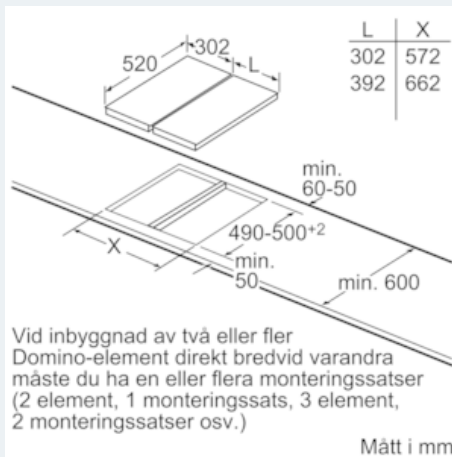

Måttskisser

① Det måste finnas en ventilationsspringa

Mått i mm

① Det måste finnas en ventilationsspringa.

Mått i mm

Mått i mm

① Det måste finnas en ventilationsspringa

Mått i mm

Mått i mm

Mått i mm

**iQ700**  
**Induktionshäll, 30 cm**  
**comfortDesign**  
**EX375FXB1E**

Måttskisser

**iQ700**  
**Induktionshäll, 30 cm**  
**comfortDesign**  
**EX375FXB1E**

Måttskisser

Domino-kombinationer med  
 matchande enhets- och ursägningsmått

Breddtyp:           30 40 60 70 80 90  
 Produktbredd:   302 392 602 710 812 912

	A	B	C	D	L	X
2x30	302	302	-	-	604	572
1x30, 1x40	302	392	-	-	694	662
1x30, 1x60	302	602	-	-	904	872
1x30, 1x70*	302	710	-	-	1012	980
1x30, 1x80	302	812	-	-	1114	1082
1x30, 1x90	302	912	-	-	1214	1182
2x40	392	392	-	-	784	752
1x40, 1x60	392	602	-	-	994	962
1x40, 1x70*	392	710	-	-	1102	1070
1x40, 1x80	392	812	-	-	1204	1172
1x40, 1x90	392	912	-	-	1304	1272
3x30	302	302	302	-	906	874
2x30, 1x40	302	302	392	-	996	964
2x30, 1x60	302	302	602	-	1206	1174
2x30, 1x70*	302	302	710	-	1314	1282
2x30, 1x80	302	302	812	-	1416	1384
2x30, 1x90	302	302	912	-	1516	1484
1x30, 2x40	302	392	392	-	1086	1054
1x30, 1x40, 1x60	302	392	602	-	1296	1264
1x30, 1x40, 1x70*	302	392	710	-	1404	1372
1x30, 1x40, 1x80	302	392	812	-	1506	1474
1x30, 1x40, 1x90	302	392	912	-	1606	1574
3x40	392	392	392	-	1176	1144
2x40, 1x60	392	392	602	-	1386	1354
4x30	302	302	302	302	1208	1176
3x30, 1x40	302	302	302	392	1298	1266
2x30, 2x40	302	302	392	392	1388	1356
1x30, 3x40	302	392	392	392	1478	1446