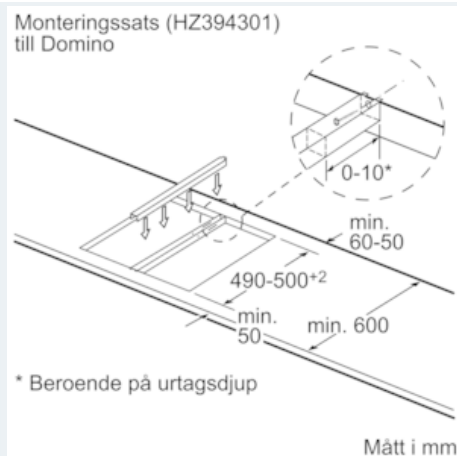

#### Tekniska data

Produktkategori : Vario/Domino häll m styren.glas  
 Inbyggd / Fristående : CONSTR\_TYPE.Built-in  
 Energiförsörjning : El  
 Antal zoner/plattor som kan användas samtidigt : 2  
 Nischmått i mm (H x B x D) : 51 x 270 x 490-500  
 Bredd (mm) : 302  
 Produktmått i mm (H x B x D) : 51 x 302 x 520  
 Emballagemått (H x B x D) (mm) : 126 x 383 x 597  
 Nettovikt (kg) : 8,0  
 Bruttovikt (kg) : 9,0  
 Restvärmeindikator : Separat  
 Placering av reglagen : Framkant  
 Material produkt : Glaskeramik  
 Hällens färg : borstad aluminium, Svart  
 Ramens färg : borstad aluminium  
 Säkerhetsmärkning : AENOR, CE  
 Anslutningskabelns längd (cm) : 110  
 EAN kod : 4242003697405  
 Anslutningseffekt (W) : 3700  
 Säkring (A) : 16  
 Spänning (V) : 220-240  
 Frekvens (Hz) : 60; 50

Måttskisser

① Det måste finnas en ventilationsspringa

Mått i mm

① Det måste finnas en ventilationsspringa.

Mått i mm

Mått i mm

① Det måste finnas en ventilationsspringa

Mått i mm

Mått i mm

Mått i mm

**iQ700**  
**Induktionshäll, 30 cm**  
**comfortDesign**  
**EX375FXB1E**

Måttskisser

**iQ700**  
**Induktionshäll, 30 cm**  
**comfortDesign**  
**EX375FXB1E**

Måttskisser

Domino-kombinationer med  
 matchande enhets- och ursägningsmått