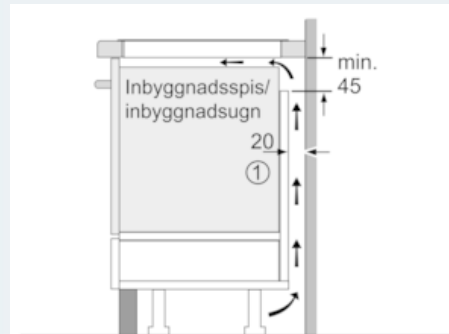

#### Tekniska data

Produktkategori : Vario/Domino häll m styren.glas  
 Inbyggd / Fristående : CONSTR\_TYPE.Built-in  
 Energiförsörjning : El  
 Antal zoner/plattor som kan användas samtidigt : 2  
 Nischmått i mm (H x B x D) : 51 x 270 x 490-500  
 Bredd (mm) : 302  
 Produktmått i mm (H x B x D) : 51 x 302 x 520  
 Emballagemått (H x B x D) (mm) : 126 x 383 x 597  
 Nettovikt (kg) : 8,0  
 Bruttovikt (kg) : 9,0  
 Restvärmeindikator : Separat  
 Placering av reglagen : Framkant  
 Material produkt : Glaskeramik  
 Hällens färg : borstad aluminium, Svart  
 Ramens färg : borstad aluminium  
 Säkerhetsmärkning : AENOR, CE  
 Anslutningskabelns längd (cm) : 110  
 EAN kod : 4242003697405  
 Anslutningseffekt (W) : 3700  
 Säkring (A) : 16  
 Spänning (V) : 220-240  
 Frekvens (Hz) : 60; 50

Måttskisser

① Det måste finnas en ventilationsspringa

Mått i mm

① Det måste finnas en ventilationsspringa.

Mått i mm

Mått i mm

① Det måste finnas en ventilationsspringa

Mått i mm

Mått i mm

Mått i mm

**iQ700**  
**Induktionshäll, 30 cm**  
**comfortDesign**  
**EX375FXB1E**

Måttskisser

**iQ700**  
**Induktionshäll, 30 cm**  
**comfortDesign**  
**EX375FXB1E**

Måttskisser

Domino-kombinationer med  
 matchande enhets- och ursägningsmått