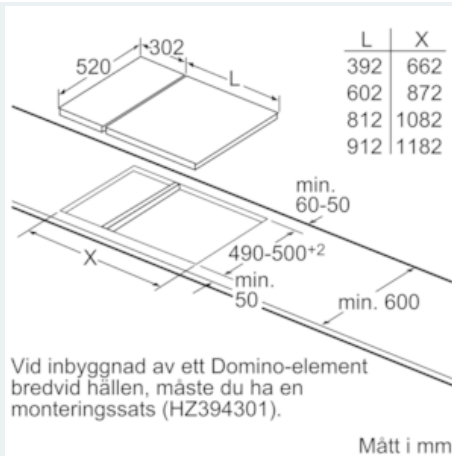

#### Tekniska data

Produktkategori : Vario/Domino häll m styren.glas  
 Inbyggd / Fristående : CONSTR\_TYPE.Built-in  
 Energiförsörjning : El  
 Antal zoner/plattor som kan användas samtidigt : 2  
 Nischmått i mm (H x B x D) : 51 x 270 x 490-500  
 Bredd (mm) : 302  
 Produktmått i mm (H x B x D) : 51 x 302 x 520  
 Emballagemått (H x B x D) (mm) : 126 x 383 x 597  
 Nettovikt (kg) : 8,0  
 Bruttovikt (kg) : 9,0  
 Restvärmeindikator : Separat  
 Placering av reglagen : Framkant  
 Material produkt : Glaskeramik  
 Hällens färg : borstad aluminium, Svart  
 Ramens färg : borstad aluminium  
 Säkerhetsmärkning : AENOR, CE  
 Anslutningskabelns längd (cm) : 110  
 EAN kod : 4242003697405  
 Anslutningseffekt (W) : 3700  
 Säkring (A) : 16  
 Spänning (V) : 220-240  
 Frekvens (Hz) : 60; 50

Måttskisser

① Det måste finnas en ventilationsspringa

Mått i mm

① Det måste finnas en ventilationsspringa.

Mått i mm

Mått i mm

① Det måste finnas en ventilationsspringa

Mått i mm

Mått i mm

Mått i mm

**iQ700**  
**Induktionshäll, 30 cm**  
**comfortDesign**  
**EX375FXB1E**

Måttskisser

**iQ700**  
**Induktionshäll, 30 cm**  
**comfortDesign**  
**EX375FXB1E**

Måttskisser

Domino-kombinationer med  
 matchande enhets- och ursägningsmått