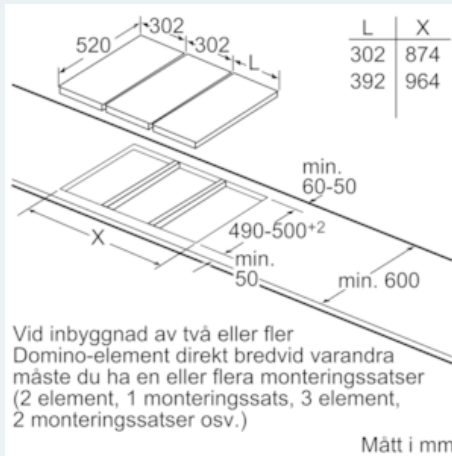

Måttskisser

① Det måste finnas en ventilationsspringa

Mått i mm

① Det måste finnas en ventilationsspringa.

Mått i mm

Mått i mm

① Det måste finnas en ventilationsspringa

Mått i mm

Mått i mm

Mått i mm

**iQ700**  
**Induktionshäll, 30 cm**  
**comfortDesign**  
**EX375FXB1E**

Måttskisser

**iQ700**  
**Induktionshäll, 30 cm**  
**comfortDesign**  
**EX375FXB1E**

Måttskisser

Domino-kombinationer med  
 matchande enhets- och ursägningsmått

Breddtyp:           30 40 60 70 80 90  
 Produktbredd:   302 392 602 710 812 912

	A	B	C	D	L	X
2x30	302	302	-	-	604	572
1x30, 1x40	302	392	-	-	694	662
1x30, 1x60	302	602	-	-	904	872
1x30, 1x70*	302	710	-	-	1012	980
1x30, 1x80	302	812	-	-	1114	1082
1x30, 1x90	302	912	-	-	1214	1182
2x40	392	392	-	-	784	752
1x40, 1x60	392	602	-	-	994	962
1x40, 1x70*	392	710	-	-	1102	1070
1x40, 1x80	392	812	-	-	1204	1172
1x40, 1x90	392	912	-	-	1304	1272
3x30	302	302	302	-	906	874
2x30, 1x40	302	302	392	-	996	964
2x30, 1x60	302	302	602	-	1206	1174
2x30, 1x70*	302	302	710	-	1314	1282
2x30, 1x80	302	302	812	-	1416	1384
2x30, 1x90	302	302	912	-	1516	1484
1x30, 2x40	302	392	392	-	1086	1054
1x30, 1x40, 1x60	302	392	602	-	1296	1264
1x30, 1x40, 1x70*	302	392	710	-	1404	1372
1x30, 1x40, 1x80	302	392	812	-	1506	1474
1x30, 1x40, 1x90	302	392	912	-	1606	1574
3x40	392	392	392	-	1176	1144
2x40, 1x60	392	392	602	-	1386	1354
4x30	302	302	302	302	1208	1176
3x30, 1x40	302	302	302	392	1298	1266
2x30, 2x40	302	302	392	392	1388	1356
1x30, 3x40	302	392	392	392	1478	1446