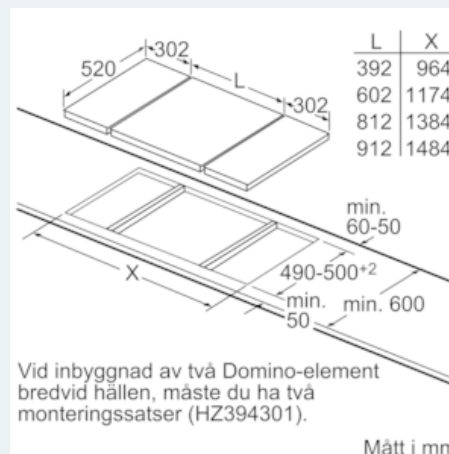

Måttskisser

① Det måste finnas en ventilationsspringa

Mått i mm

① Det måste finnas en ventilationsspringa.

Mått i mm

Mått i mm

① Det måste finnas en ventilationsspringa

Mått i mm

Mått i mm

Mått i mm

**iQ700**  
**Induktionshäll, 30 cm**  
**comfortDesign**  
**EX375FXB1E**

Måttskisser

**iQ700**  
**Induktionshäll, 30 cm**  
**comfortDesign**  
**EX375FXB1E**

Måttskisser

Domino-kombinationer med  
 matchande enhets- och ursägningsmått

Breddtyp:           30 40 60 70 80 90  
 Produktbredd:   302 392 602 710 812 912

	A	B	C	D	L	X
2x30	302	302	-	-	604	572
1x30, 1x40	302	392	-	-	694	662
1x30, 1x60	302	602	-	-	904	872
1x30, 1x70*	302	710	-	-	1012	980
1x30, 1x80	302	812	-	-	1114	1082
1x30, 1x90	302	912	-	-	1214	1182
2x40	392	392	-	-	784	752
1x40, 1x60	392	602	-	-	994	962
1x40, 1x70*	392	710	-	-	1102	1070
1x40, 1x80	392	812	-	-	1204	1172
1x40, 1x90	392	912	-	-	1304	1272
3x30	302	302	302	-	906	874
2x30, 1x40	302	302	392	-	996	964
2x30, 1x60	302	302	602	-	1206	1174
2x30, 1x70*	302	302	710	-	1314	1282
2x30, 1x80	302	302	812	-	1416	1384
2x30, 1x90	302	302	912	-	1516	1484
1x30, 2x40	302	392	392	-	1086	1054
1x30, 1x40, 1x60	302	392	602	-	1296	1264
1x30, 1x40, 1x70*	302	392	710	-	1404	1372
1x30, 1x40, 1x80	302	392	812	-	1506	1474
1x30, 1x40, 1x90	302	392	912	-	1606	1574
3x40	392	392	392	-	1176	1144
2x40, 1x60	392	392	602	-	1386	1354
4x30	302	302	302	302	1208	1176
3x30, 1x40	302	302	302	392	1298	1266
2x30, 2x40	302	302	392	392	1388	1356
1x30, 3x40	302	392	392	392	1478	1446