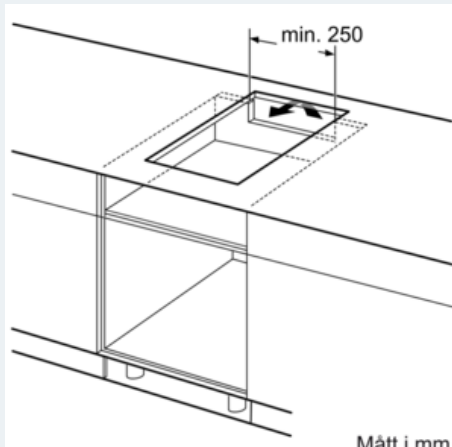

#### Tekniska data

Produktkategori : Vario/Domino häll m styren.glas  
 Inbyggd / Fristående : CONSTR\_TYPE.Built-in  
 Energiförsörjning : El  
 Antal zoner/plattor som kan användas samtidigt : 2  
 Nischmått i mm (H x B x D) : 51 x 270 x 490-500  
 Bredd (mm) : 302  
 Produktmått i mm (H x B x D) : 51 x 302 x 520  
 Emballagemått (H x B x D) (mm) : 126 x 383 x 597  
 Nettovikt (kg) : 8,0  
 Bruttovikt (kg) : 9,0  
 Restvärmeindikator : Separat  
 Placering av reglagen : Framkant  
 Material produkt : Glaskeramik  
 Hällens färg : borstad aluminium, Svart  
 Ramens färg : borstad aluminium  
 Säkerhetsmärkning : AENOR, CE  
 Anslutningskabelns längd (cm) : 110  
 EAN kod : 4242003697405  
 Anslutningseffekt (W) : 3700  
 Säkring (A) : 16  
 Spänning (V) : 220-240  
 Frekvens (Hz) : 60; 50

Måttskisser

① Det måste finnas en ventilationsspringa

Mått i mm

① Det måste finnas en ventilationsspringa.

Mått i mm

Mått i mm

① Det måste finnas en ventilationsspringa

Mått i mm

Mått i mm

Mått i mm

**iQ700**  
**Induktionshäll, 30 cm**  
**comfortDesign**  
**EX375FXB1E**

Måttskisser

**iQ700**  
**Induktionshäll, 30 cm**  
**comfortDesign**  
**EX375FXB1E**

Måttskisser

Domino-kombinationer med  
 matchande enhets- och ursägningsmått