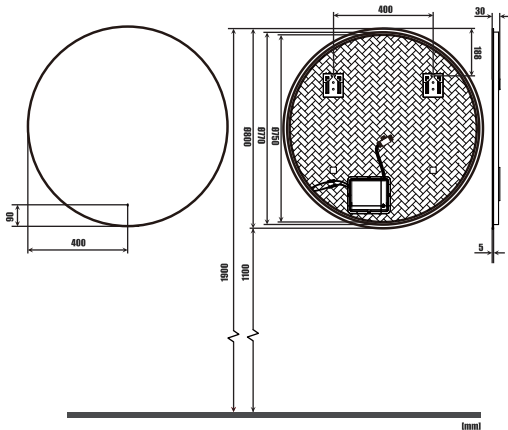

NORO GLOW ROUND 800

- SE Installationsmått
- FI Asennusmitat
- NO Installasjonsmål
- DK Installationsmål
- GB Measurements For Installation

Glow Round 800
Art. nr.: 320160

NORO