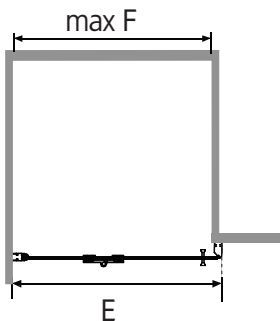

Hafa[®]

IglooPro[™] Vik Nisch

Förlängningsprofil 30mm, för dörr
 Extension profile 30mm, for door
 Art. 1450362 alu, 1450376 svart/black

OBS! Ingår i vissa artiklar se *
 NOTE! Included in some articles see *

Hafa®

Model	A	Art	B	C	D	E	Max F
75	730-770	145 06 10, 145 08 30	382	310	315	690-710	675-695
	770-830*	145 08 80, 145 08 81, 145 08 90, 145 08 91*					
85	830-870	145 06 11, 145 08 31	432	360	365	790-810	775-795
	870-930*	145 08 82, 145 08 83, 145 08 92, 145 08 93					
95	930-970	145 06 12, 145 08 32	482	410	415	890-910	875-895
	970-1030*	145 08 84, 145 08 85, 145 08 94, 145 08 95					