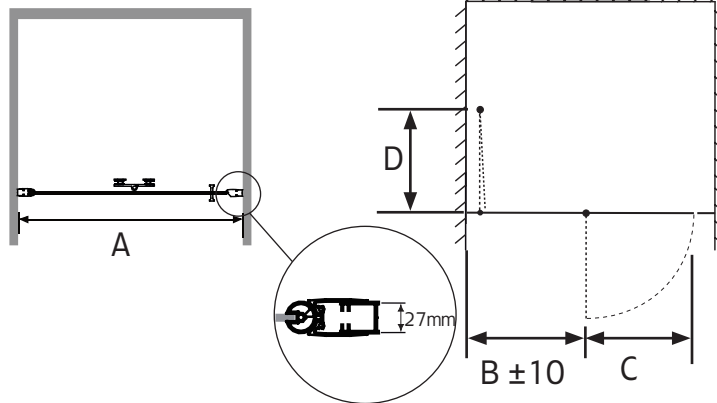

Hafa[®]

IglooPro[™] Vik Nisch

Förlängningsprofil 30mm, för dörr
 Extension profile 30mm, for door
 Art. 1450362 alu, 1450376 svart/black

OBS! Ingår i vissa artiklar se *
 NOTE! Included in some articles see *

Hafa®

Model	A	Art	B	C	D	E	Max F
75	730-770	145 06 10, 145 08 30	382	310	315	690-710	675-695
	770-830*	145 08 80, 145 08 81, 145 08 90, 145 08 91*					
85	830-870	145 06 11, 145 08 31	432	360	365	790-810	775-795
	870-930*	145 08 82, 145 08 83, 145 08 92, 145 08 93					
95	930-970	145 06 12, 145 08 32	482	410	415	890-910	875-895
	970-1030*	145 08 84, 145 08 85, 145 08 94, 145 08 95					