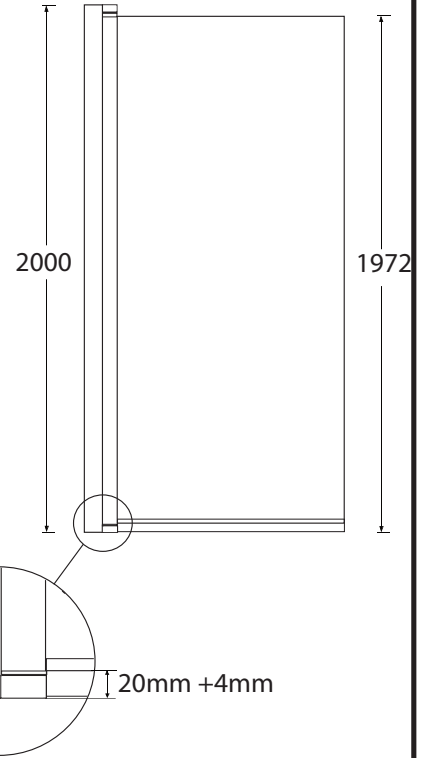

Hafa[®]

IglooPro[™] Vik Nisch

Förlängningsprofil 30mm, för dörr
 Extension profile 30mm, for door
 Art. 1450362 alu, 1450376 svart/black

OBS! Ingår i vissa artiklar se *
 NOTE! Included in some articles see *

Hafa®

Model	A	Art	B	C	D	E	Max F
75	730-770	145 06 10, 145 08 30	382	310	315	690-710	675-695
	770-830*	145 08 80, 145 08 81, 145 08 90, 145 08 91*					
85	830-870	145 06 11, 145 08 31	432	360	365	790-810	775-795
	870-930*	145 08 82, 145 08 83, 145 08 92, 145 08 93					
95	930-970	145 06 12, 145 08 32	482	410	415	890-910	875-895
	970-1030*	145 08 84, 145 08 85, 145 08 94, 145 08 95					