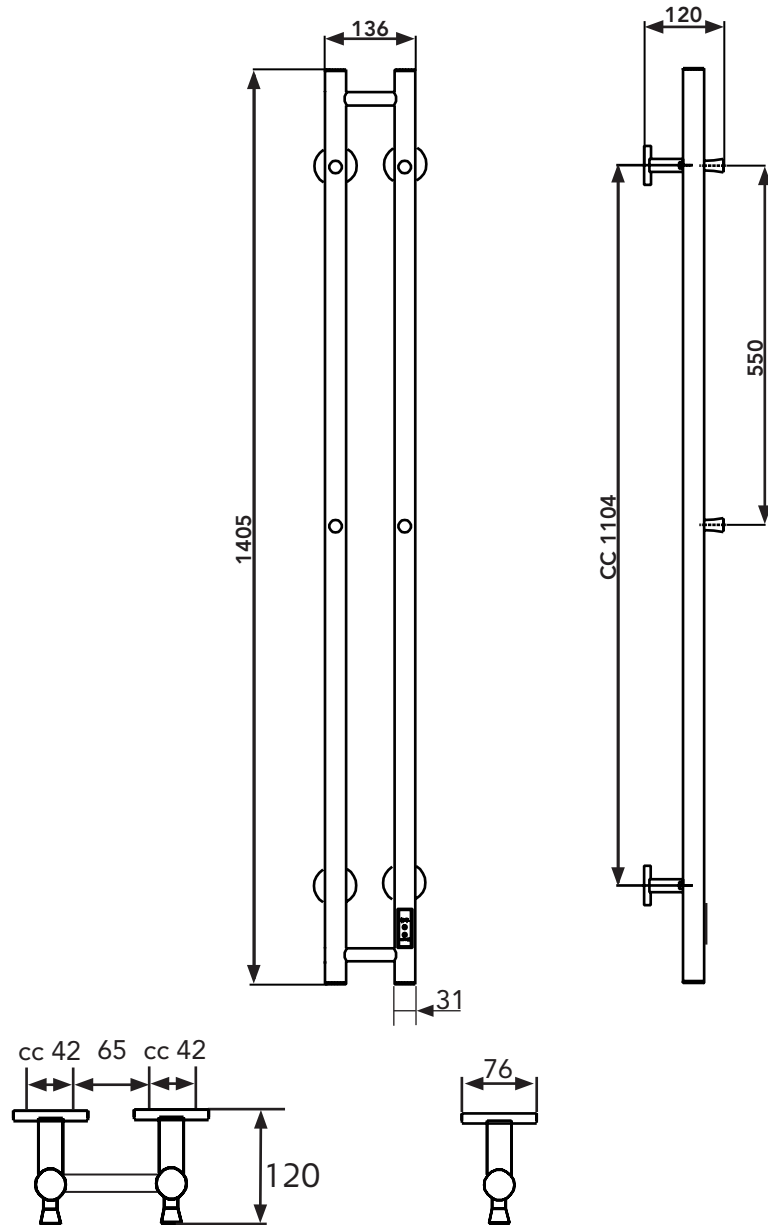

# LOD 2 RÖR

Art nr: 40942214, 40942215

SE: Borra aldrig hål i väggen utan att först ha kontrollerat måtten på det aktuella exemplaret.

NO: Bor aldri hull i veggen uten å først kontrollere dimensjonene av den nåværende element.

DK: Bor aldrig huller i væggen uden først at kontrollere dimensionerne af den nuværende vare.

FI: Ennen poraamista-tarkistathan reikien mittasuhteet tuotteestasi.

GB: Before drilling any holes to the wall always check the position for the fixtures for the product itself.