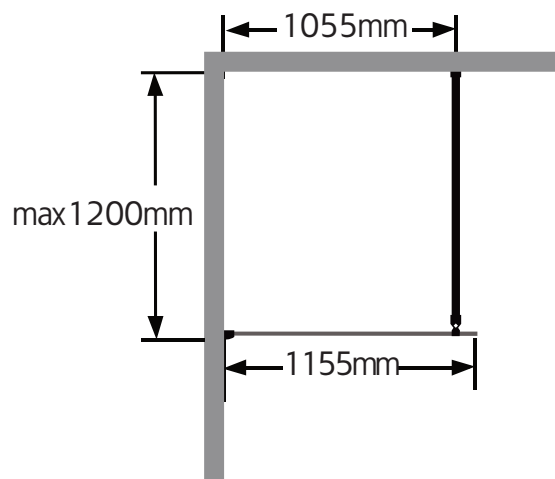

NORO®

FROST DV

Art.nr 2030, 2034,
2045, 302048,
302091, 302093,
302095

* med väggprofil 2037/302049
with wall profile 2037/302049