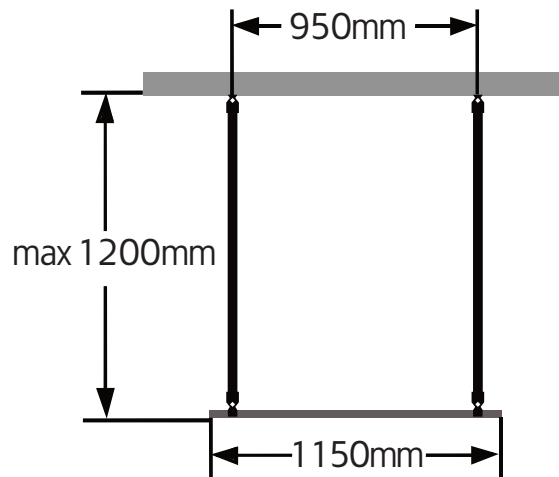

NORO®

FROST DV

Art.nr 2030, 2034,
2045, 302048,
302091, 302093,
302095

* med väggprofil 2037/302049
with wall profile 2037/302049