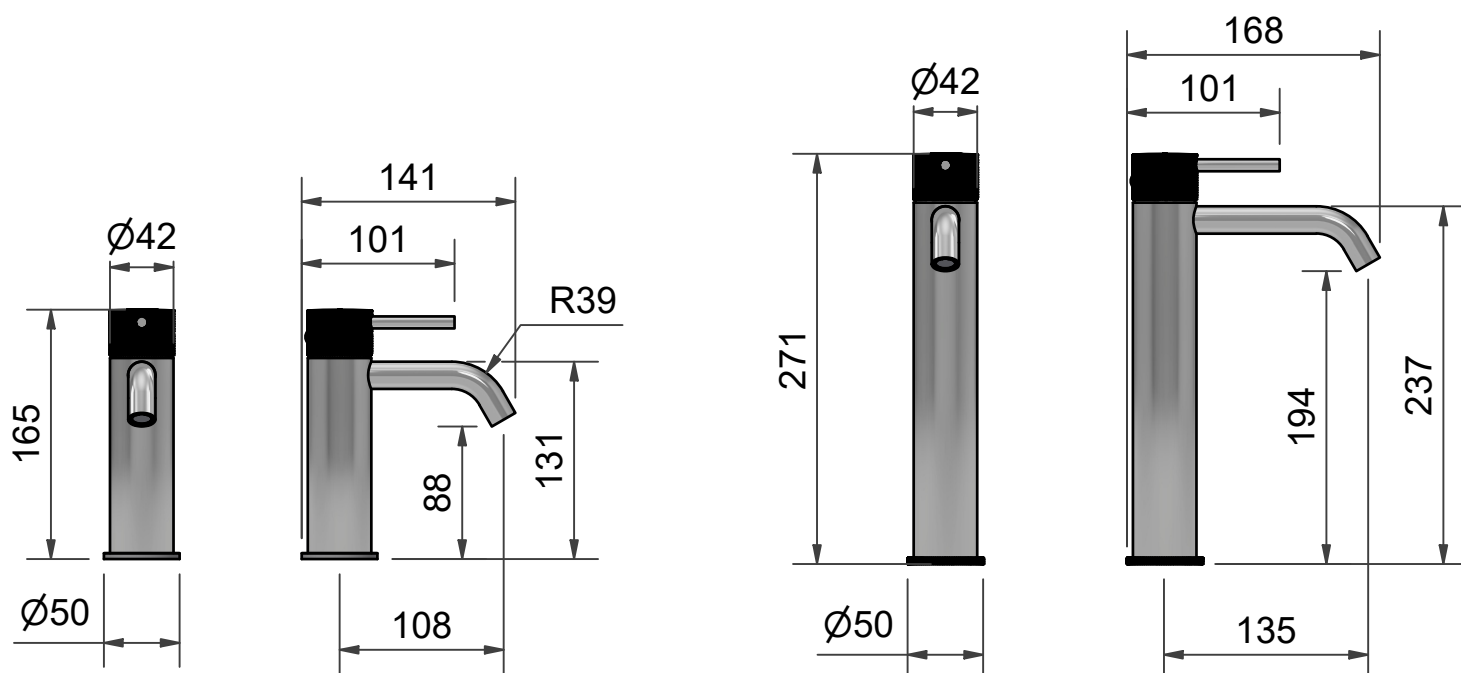

ART . NR :

-  96823
-  96824
-  96840
-  96841

ART . NR :

-  96823-H
-  96824-H
-  96840-H
-  96841-H

Svedbergs i Dalstorp AB, Verkstadsvägen 1, 514 63 Dalstorp, SWEDEN
Sweden phone: +46 (0)321-53 30 00, kundtjanst@svedbergs.se, info@svedbergs.se
svedbergs.se, svedbergs.no, svedbergs.dk, svedbergs.fi, svedbergs.com