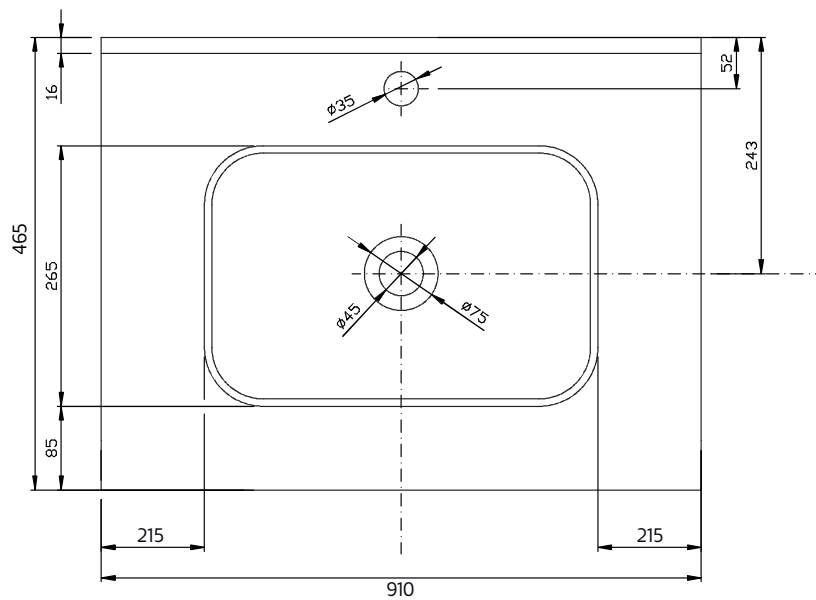

## Original, Eden, Edge 900

127 31 95

FRONT

TOP

SIDE

NOTE: ALL MEASUREMENTS +/- 5 mm