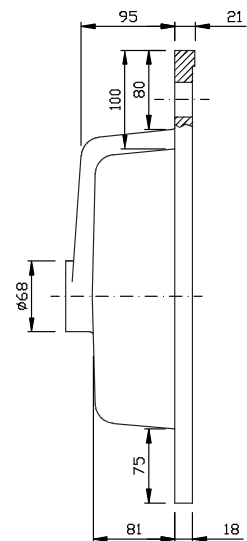

## Original, Eden, Edge 900

127 31 95

FRONT

TOP

SIDE

NOTE: ALL MEASUREMENTS +/- 5 mm