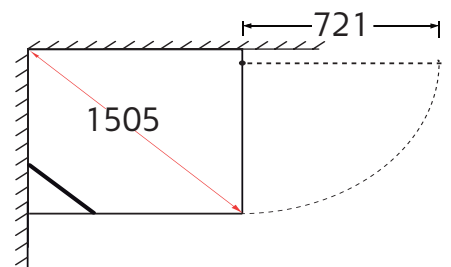

## IglooPro<sup>™</sup> STR+I-WALL 80x130

145 05 09/145 05 29/ 145 05 49/ 145 05 69

[www.hafa.se](http://www.hafa.se)