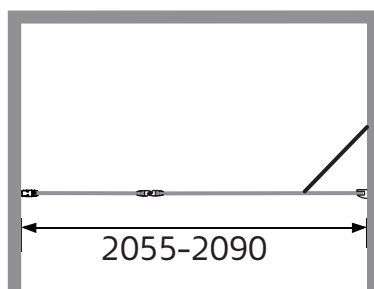

## IglooPro<sup>™</sup> STR+I-WALL 80x130

145 05 09/145 05 29/ 145 05 49/ 145 05 69

[www.hafa.se](http://www.hafa.se)