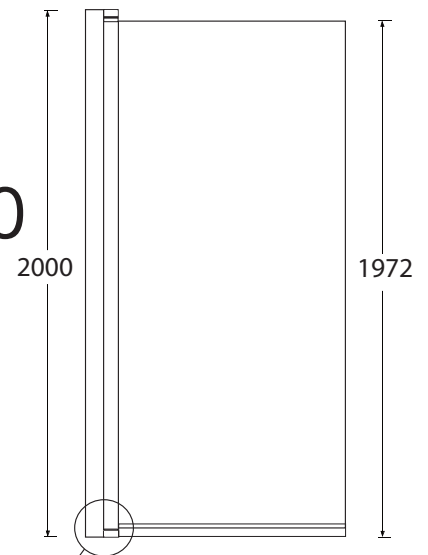

## IglooPro<sup>™</sup> STR+I-WALL 80x130

145 05 09/145 05 29/ 145 05 49/ 145 05 69

[www.hafa.se](http://www.hafa.se)