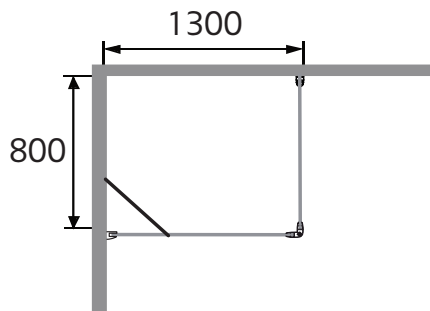

## IglooPro<sup>™</sup> STR+I-WALL 80x130

145 05 09/145 05 29/ 145 05 49/ 145 05 69

[www.hafa.se](http://www.hafa.se)