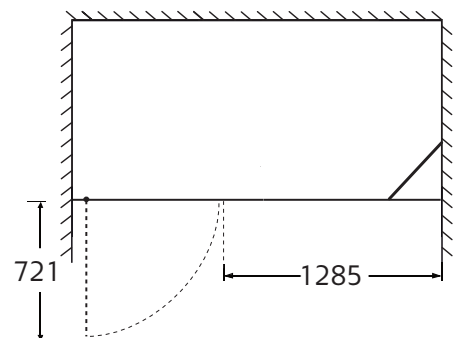

## IglooPro<sup>™</sup> STR+I-WALL 80x130

145 05 09/145 05 29/ 145 05 49/ 145 05 69

[www.hafa.se](http://www.hafa.se)