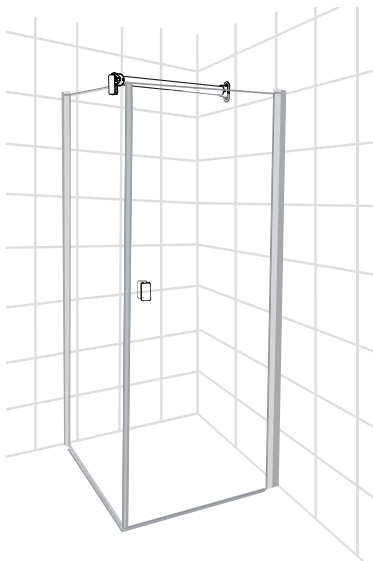

## IglooPro<sup>™</sup> STR+I-WALL 80x130

145 05 09/145 05 29/ 145 05 49/ 145 05 69

[www.hafa.se](http://www.hafa.se)