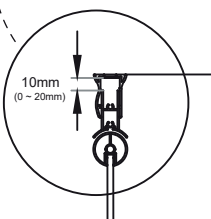

## FIX TREND C

Model	800x800	900x900	800x900	900x800
<b>A</b>	790-810mm	890-910mm	790-810mm	890-910mm
<b>B</b>	790-810mm	890-910mm	890-910mm	790-810mm
<b>C</b>	1100-1130mm	1242-1272mm	1173-1203mm	1173-1203mm