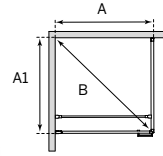

**EMPIRE HÖRNA**  
Höjd 201 cm

cm	A mm	B mm
80x80	785	1110
90x90	885	1251
100x100	985	1393

Justerbart +1,5 cm

**EMPIRE SWING**  
Första måttet avser fast vägg. Höjd 201 cm

cm	A1 mm	A mm	B mm
80x80	755	785	1089
90x90	855	885	1230
100x100	955	985	1372
125x100	1255	985	1595

Justerbart +1,5 cm

**EMPIRE SKÄRMVÄGG FAST**  
Höjd 201 cm

cm	A	A1 mm
75	max 1 m	750
85	max 1 m	850
95	max 1 m	950
125	max 1 m	1250

Stag 1 m lång, kapbar.

**EMPIRE DÖRR**  
Höjd 201 cm

cm	A mm
78	785
88	885
98	985