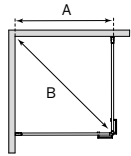

**EMPIRE HÖRNA**  
Höjd 201 cm

cm	A mm	B mm
80x80	785	1110
90x90	885	1251
100x100	985	1393

Justerbart +1,5 cm

**EMPIRE SWING**  
Första måttet avser fast vägg. Höjd 201 cm

cm	A1 mm	A mm	B mm
80x80	755	785	1089
90x90	855	885	1230
100x100	955	985	1372
125x100	1255	985	1595

Justerbart +1,5 cm

**EMPIRE SKÄRMVÄGG FAST**  
Höjd 201 cm

cm	A	A1 mm
75	max 1 m	750
85	max 1 m	850
95	max 1 m	950
125	max 1 m	1250

Stag 1 m lång, kapbar.

**EMPIRE DÖRR**  
Höjd 201 cm

cm	A mm
78	785
88	885
98	985