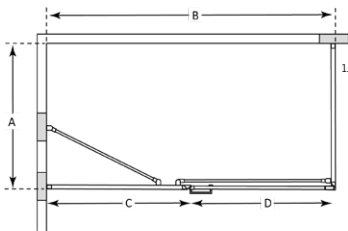

Justerbart +1,5 cm

**EMPIRE SWING NISCH**  
Höjd 201 cm

Väggprofiler justerbara +15 mm.

**EMPIRE NISCH**  
Höjd 201 cm

**EMPIRE SALOON**  
Höjd 201 cm

**EMPIRE L**  
Höjd 201 cm

Mått anges i yttermått på profil.  
Justerbara +15 mm.  
Obs! Golvet under vägg 1 bör vara i våg.