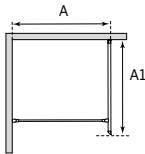

**EMPIRE HÖRNA**  
Höjd 201 cm

cm	A mm	B mm
80x80	785	1110
90x90	885	1251
100x100	985	1393

Justerbart +1,5 cm

**EMPIRE SWING**  
Första måttet avser fast vägg. Höjd 201 cm

cm	A1 mm	A mm	B mm
80x80	755	785	1089
90x90	855	885	1230
100x100	955	985	1372
125x100	1255	985	1595

Justerbart +1,5 cm

**EMPIRE SKÄRMVÄGG FAST**  
Höjd 201 cm

cm	A	A1 mm
75	max 1 m	750
85	max 1 m	850
95	max 1 m	950
125	max 1 m	1250

Stag 1 m lång, kapbar.

**EMPIRE DÖRR**  
Höjd 201 cm

cm	A mm
78	785
88	885
98	985