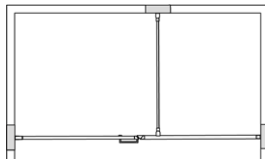

**EMPIRE HÖRNA**  
Höjd 201 cm

cm	A mm	B mm
80x80	785	1110
90x90	885	1251
100x100	985	1393

Justerbart +1,5 cm

**EMPIRE SWING**  
Första måttet avser fast vägg. Höjd 201 cm

cm	A1 mm	A mm	B mm
80x80	755	785	1089
90x90	855	885	1230
100x100	955	985	1372
125x100	1255	985	1595

Justerbart +1,5 cm

**EMPIRE SKÄRMVÄGG FAST**  
Höjd 201 cm

cm	A	A1 mm
75	max 1 m	750
85	max 1 m	850
95	max 1 m	950
125	max 1 m	1250

Stag 1 m lång, kapbar.

**EMPIRE DÖRR**  
Höjd 201 cm

cm	A mm
78	785
88	885
98	985

Justerbart +1,5 cm

**EMPIRE SWING NISCH**  
Höjd 201 cm

Väggprofiler justerbara +15 mm.

**EMPIRE NISCH**  
Höjd 201 cm

**EMPIRE SALOON**  
Höjd 201 cm

**EMPIRE L**  
Höjd 201 cm

Mått anges i yttermått på profil.  
Justerbara +15 mm.  
Obs! Golvet under vägg 1 bör vara i våg.