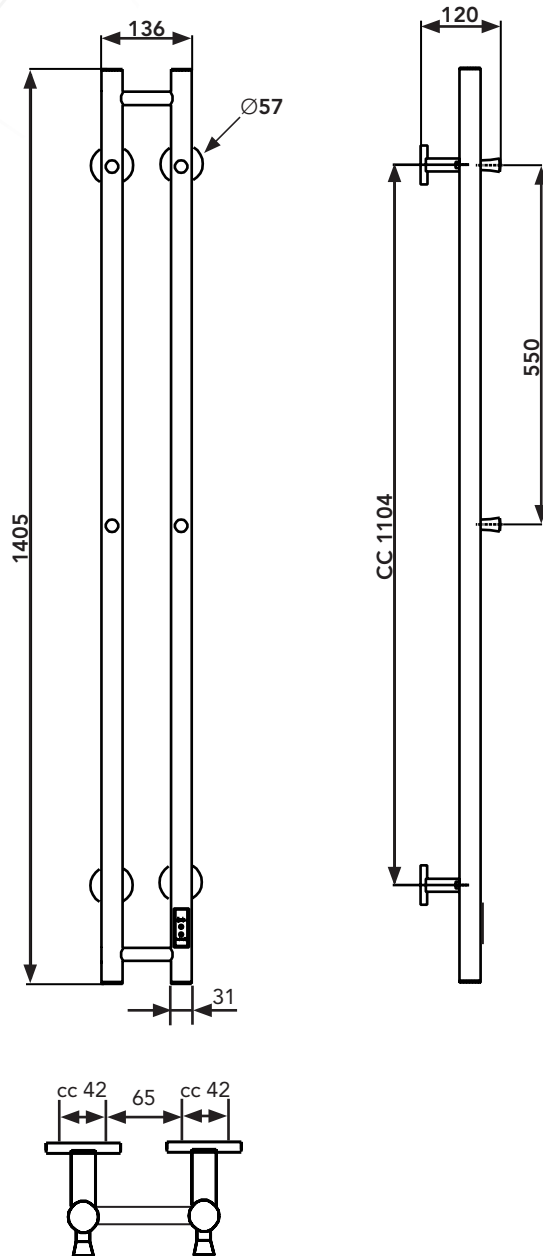

LOD 2 RÖR

Art nr: 40942214, 40942215

SE: Borra aldrig håll i väggen utan att först ha kontrollerat måtten på det aktuella exemplaret.

NO: Bor aldri hull i veggen uten å først kontrollere dimensjonene av den nåværende element.

DK: Bor aldrig huller i væggen uden først at kontrollere dimensionerne af den nuværende vare.

FI: Ennen poraamista-tarkistathan reikien mittasuhteet tuotteestasi.

GB: Before drilling any holes to the wall always check the position for the fixtures for the product itself.