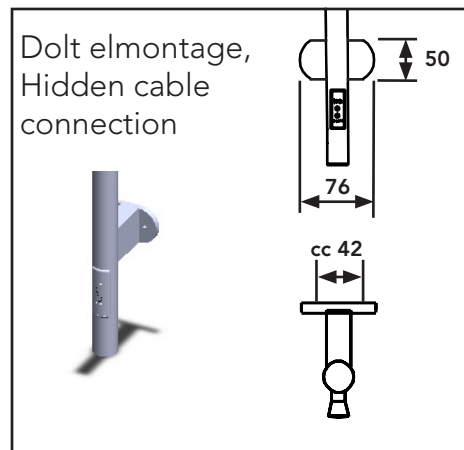

LOD 2 RÖR

Art nr: 40942214, 40942215

SE: Borra aldrig håll i väggen utan att först ha kontrollerat måtten på det aktuella exemplaret.

NO: Bor aldri hull i veggen uten å først kontrollere dimensjonene av den nåværende element.

DK: Bor aldrig huller i væggen uden først at kontrollere dimensionerne af den nuværende vare.

FI: Ennen poraamista-tarkistathan reikien mittasuhteet tuotteestasi.

GB: Before drilling any holes to the wall always check the position for the fixtures for the product itself.