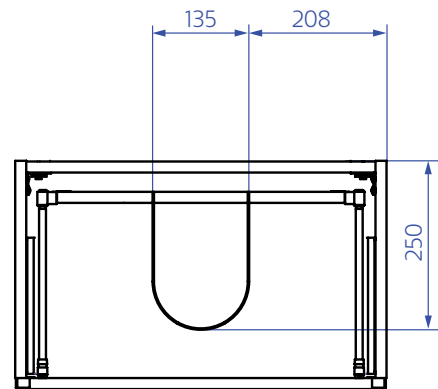

westerbergs lycka 600

20190117 Art.nr: 20073400, 20073320, 20073322
Westerbergs Badrum part of Hata Bathroom Group AB.

* (SE) Rekommendation (DK) Anbefale (NO) Anbefale (FI) Suositus (GB) Recommendation