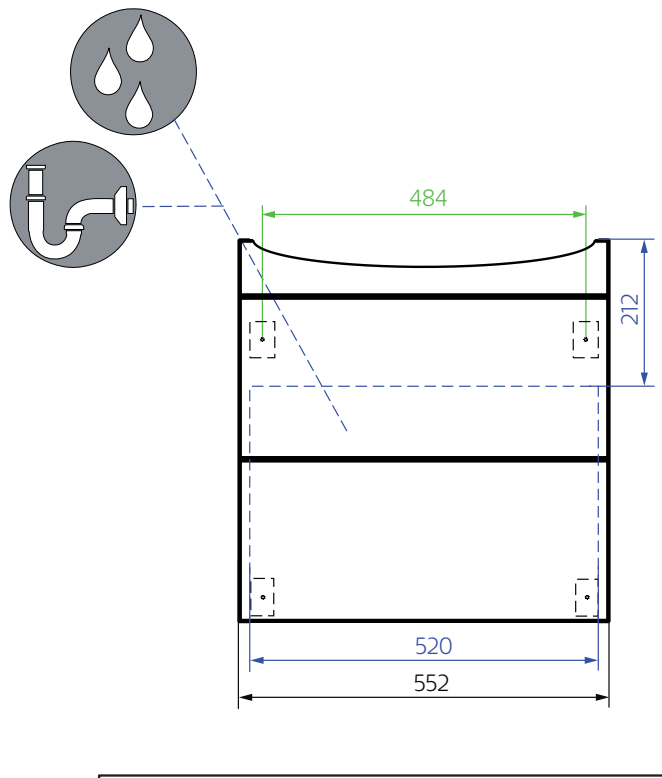

westerbergs lycka 600

20190117 Art.nr: 20073400, 20073320, 20073322
Westerbergs Badrum part of Hata Bathroom Group AB.

* (SE) Rekommendation (DK) Anbefale (NO) Anbefale (FI) Suositus (GB) Recommendation