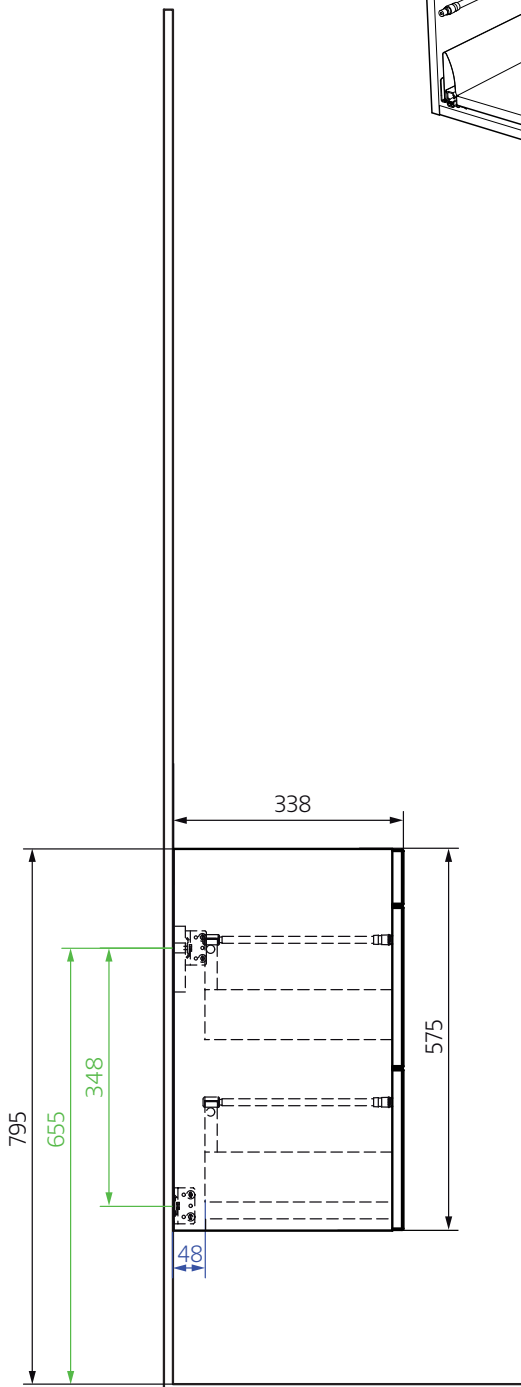

westerbergs lycka 600

20190117 Art.nr: 20073400, 20073320, 20073322
Westerbergs Badrum part of Hata Bathroom Group AB.

* (SE) Rekommendation (DK) Anbefale (NO) Anbefale (FI) Suositus (GB) Recommendation