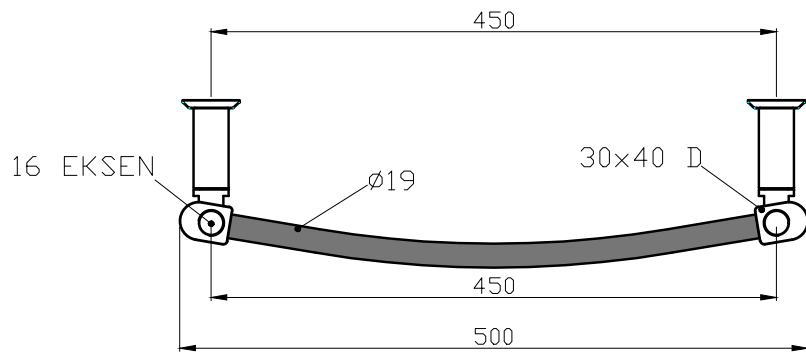

SINNE 800X500

Art nr: 40644804

6 PIPES

SE: Borra aldrig hål i väggen utan att först ha kontrollerat måtten på det aktuella exemplaret.

NO: Bor aldri hull i veggen uten å først kontrollere dimensjonene av den nåværende element.

DK: Bor aldrig huller i væggen uden først at kontrollere dimensionerne af den nuværende vare.

FI: Ennen poraamista-tarkistathan reikien mittasuhteet tuotteestasi.

GB: Before drilling any holes to the wall always check the position for the fixtures for the product itself.