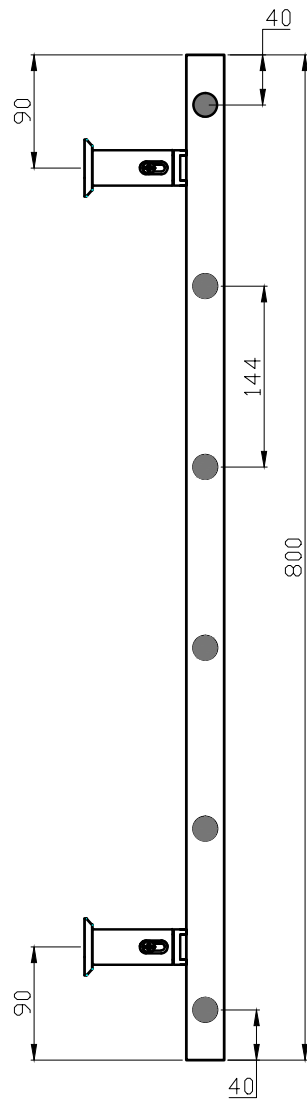

SINNE 800X500

Art nr: 40644804

6 PIPES

SE: Borra aldrig hål i väggen utan att först ha kontrollerat måtten på det aktuella exemplaret.

NO: Bor aldri hull i veggen uten å først kontrollere dimensjonene av den nåværende element.

DK: Bor aldrig huller i væggen uden først at kontrollere dimensionerne af den nuværende vare.

FI: Ennen poraamista-tarkistathan reikien mittasuhteet tuotteestasi.

GB: Before drilling any holes to the wall always check the position for the fixtures for the product itself.