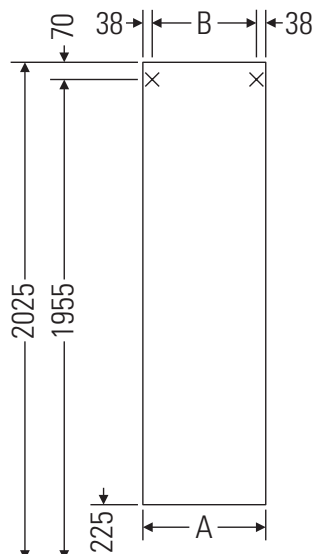

# # KT 1265 L/R

## Monteringsanvisning

A	B
mm	mm
500	424