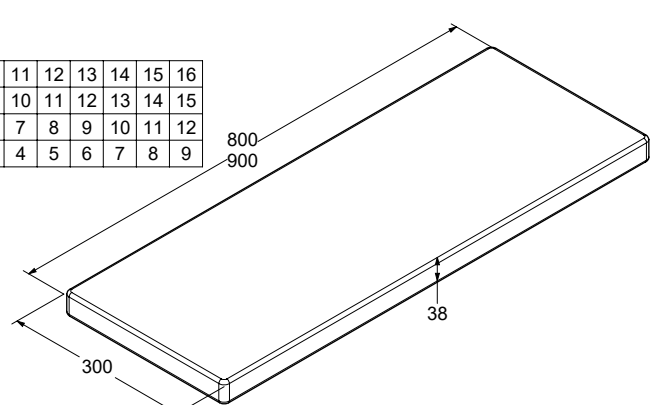

21

	11	12	13	14	15	16	
x	I	10	11	12	13	14	15
	L	7	8	9	10	11	12
	U	4	5	6	7	8	9

- M2-1078501 800 mm Beech / Buche / Beuk / Hêtre / Bøg
- M2-1078511 800 mm Oak / Eiche / Eik / Chêne / Eg
- M2-1078521 800 mm Oak white / Eiche weiss / Eik wit / Chêne blanc / Eg hvid
- M2-1078551 900 mm Beech / Buche / Beuk / Hêtre / Bøg
- M2-1078561 900 mm Oak / Eiche / Eik / Chêne / Eg
- M2-1078571 900 mm Oak white / Eiche weiss / Eik wit / Chêne blanc / Eg hvid