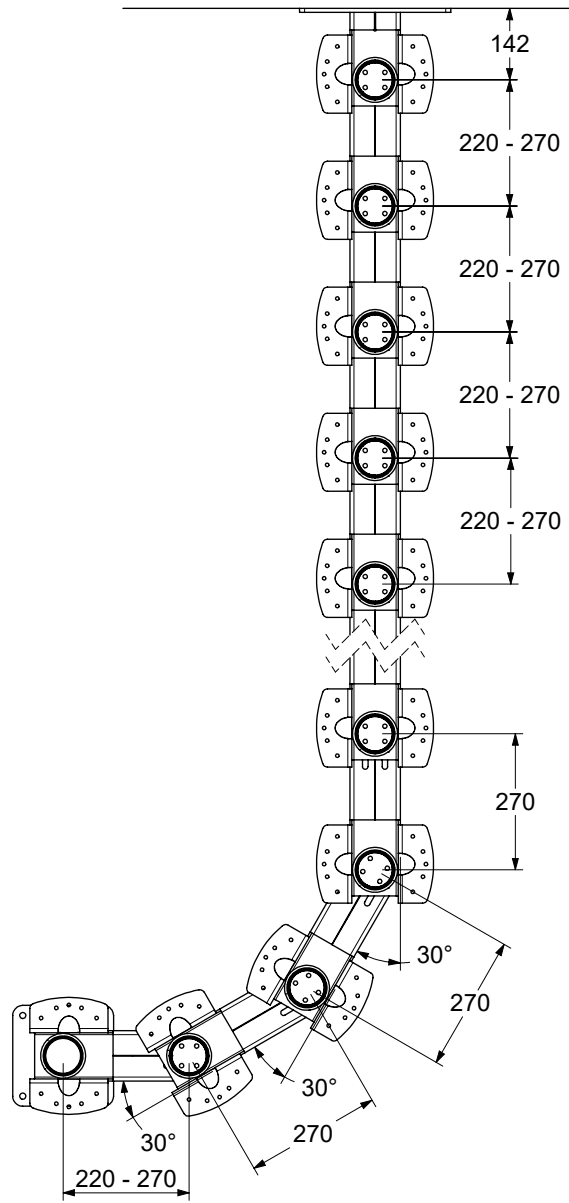

Example / Beispiel / Voorbeeld / Example / Eksempel:  
 H: 2600 mm, T: 12 st(pcs)  
 $S = \frac{2600 \text{ mm}}{12 + 1} = 200 \text{ mm}$  👍

1

G	D
220 mm	63 mm
230 mm	53 mm
240 mm	43 mm
250 mm	33 mm
260 mm	23 mm
270 mm	13 mm