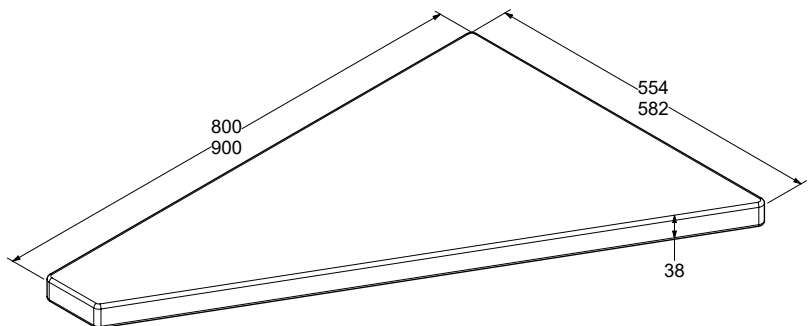

21

	11	12	13	14	15	16	
x	I	10	11	12	13	14	15
	L	7	8	9	10	11	12
	U	4	5	6	7	8	9

- M2-1078501 800 mm Beech / Buche / Beuk / Hêtre / Bøg
- M2-1078511 800 mm Oak / Eiche / Eik / Chêne / Eg
- M2-1078521 800 mm Oak white / Eiche weiss / Eik wit / Chêne blanc / Eg hvid
- M2-1078551 900 mm Beech / Buche / Beuk / Hêtre / Bøg
- M2-1078561 900 mm Oak / Eiche / Eik / Chêne / Eg
- M2-1078571 900 mm Oak white / Eiche weiss / Eik wit / Chêne blanc / Eg hvid

24

	I	0
x	L	1
	U	2

- M2-1078507 800 mm Beech / Buche / Beuk / Hêtre / Bøg
- M2-1078517 800 mm Oak / Eiche / Eik / Chêne / Eg
- M2-1078527 800 mm Oak white / Eiche weiss / Eik wit / Chêne blanc / Eg hvid
- M2-1078557 900 mm Beech / Buche / Beuk / Hêtre / Bøg
- M2-1078567 900 mm Oak / Eiche / Eik / Chêne / Eg
- M2-1078577 900 mm Oak white / Eiche weiss / Eik wit / Chêne blanc / Eg hvid