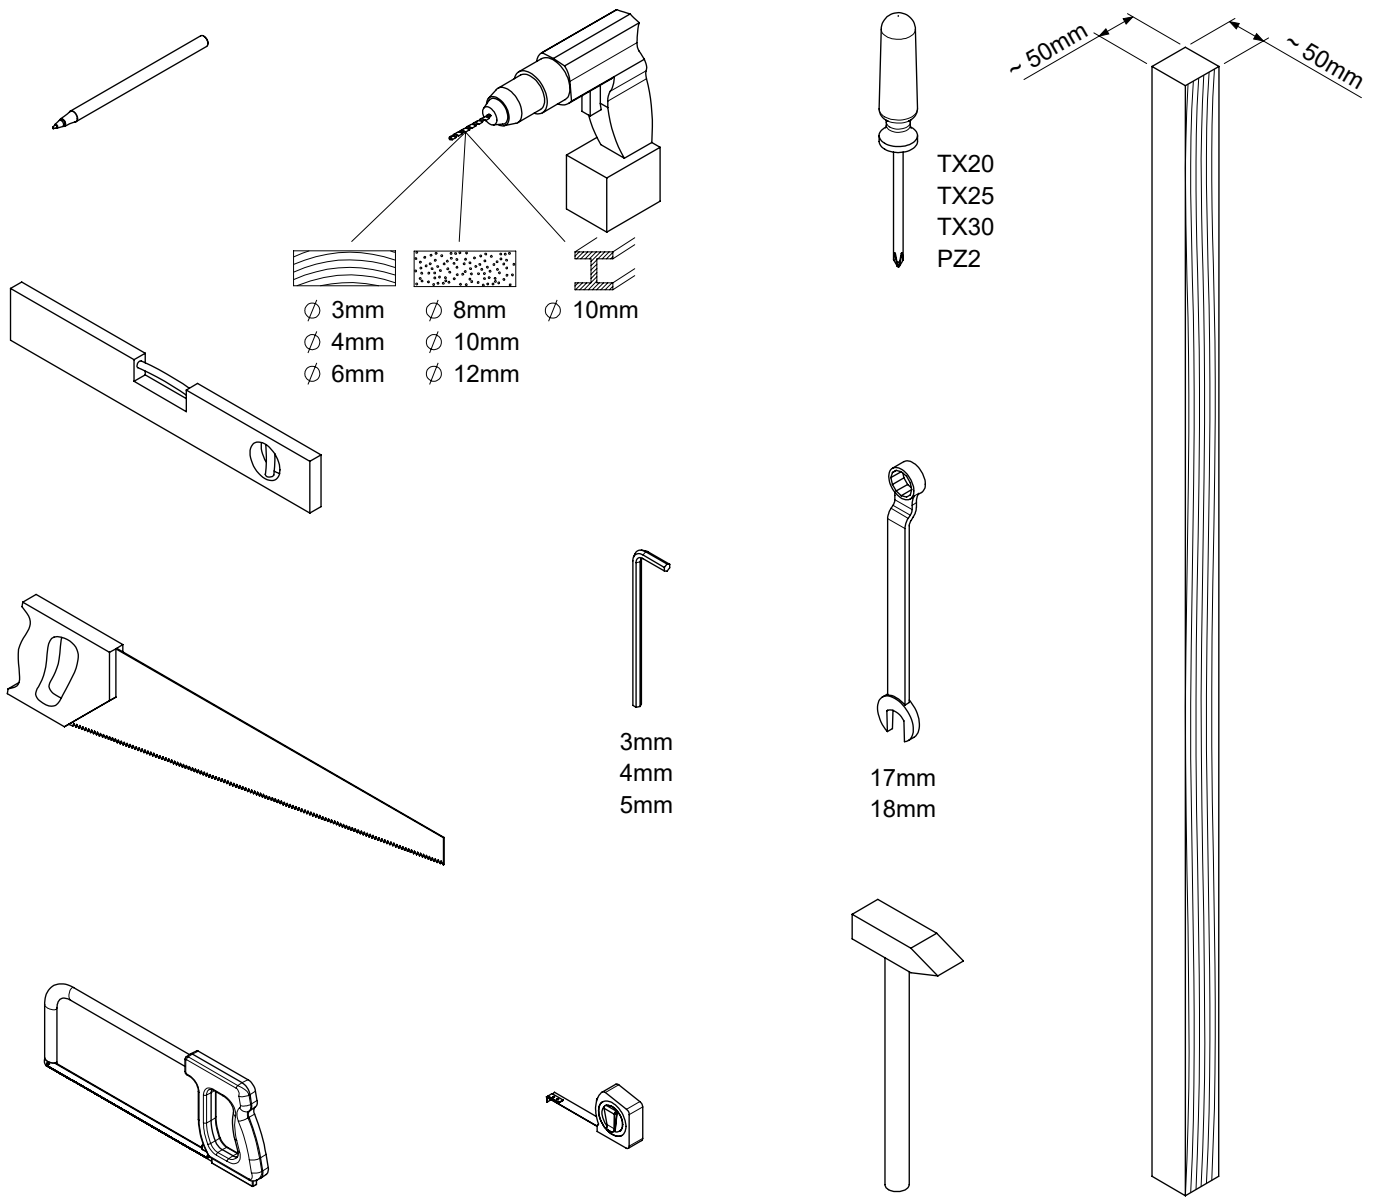

Werkzeuge nicht enthalten!

Gereedschap niet inbegrepen!

Outils non inclus!

Værktøj ikke inkluderet!

L

R

	G	220 mm	270 mm
Y	Classic III	85 mm	110 mm
	Classic III	48 mm	65 mm

$$S = \frac{H}{T + 1}$$