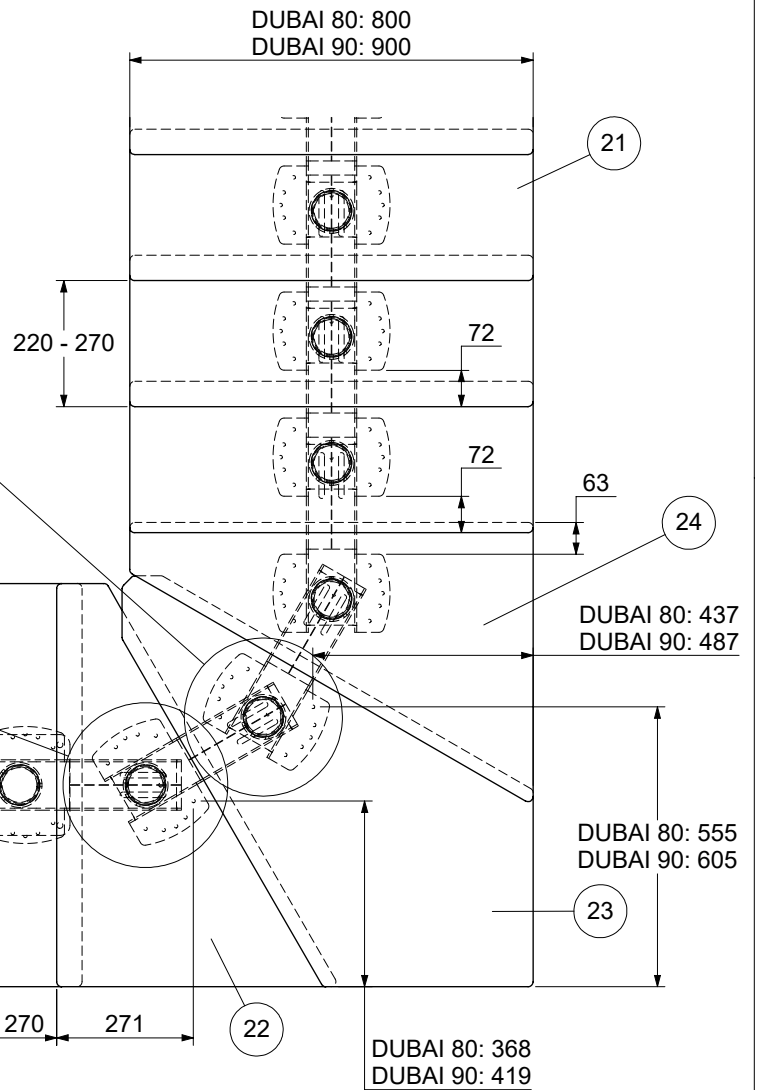

Example / Beispiel / Voorbeeld / Example / Eksempel:  
 H: 2600 mm, T: 12 st(pcs)  
 $S = \frac{2600 \text{ mm}}{12 + 1} = 200 \text{ mm}$  👍

1

G	D
220 mm	63 mm
230 mm	53 mm
240 mm	43 mm
250 mm	33 mm
260 mm	23 mm
270 mm	13 mm

12

23

24

25a

25b

27

28

T

11	10	9	8	7	6	5	4	3	2	1	11					
12	11	10	9	8	7	6	5	4	3	2	1	12				
13	12	11	10	9	8	7	6	5	4	3	2	1	13			
14	13	12	11	10	9	8	7	6	5	4	3	2	1	14		
15	14	13	12	11	10	9	8	7	6	5	4	3	2	1	15	
16	15	14	13	12	11	10	9	8	7	6	5	4	3	2	1	16

29b

DUBAI 80

DUBAI 90

42

43

DUBAI 80 DUBAI 90

CLASSIC III		
G	220 mm	270 mm
X	110 mm	135 mm
Y	85 mm	110 mm

CLASSIC IIIII		
G	220 mm	270 mm
X	75 mm	90 mm
Y	48 mm	65 mm