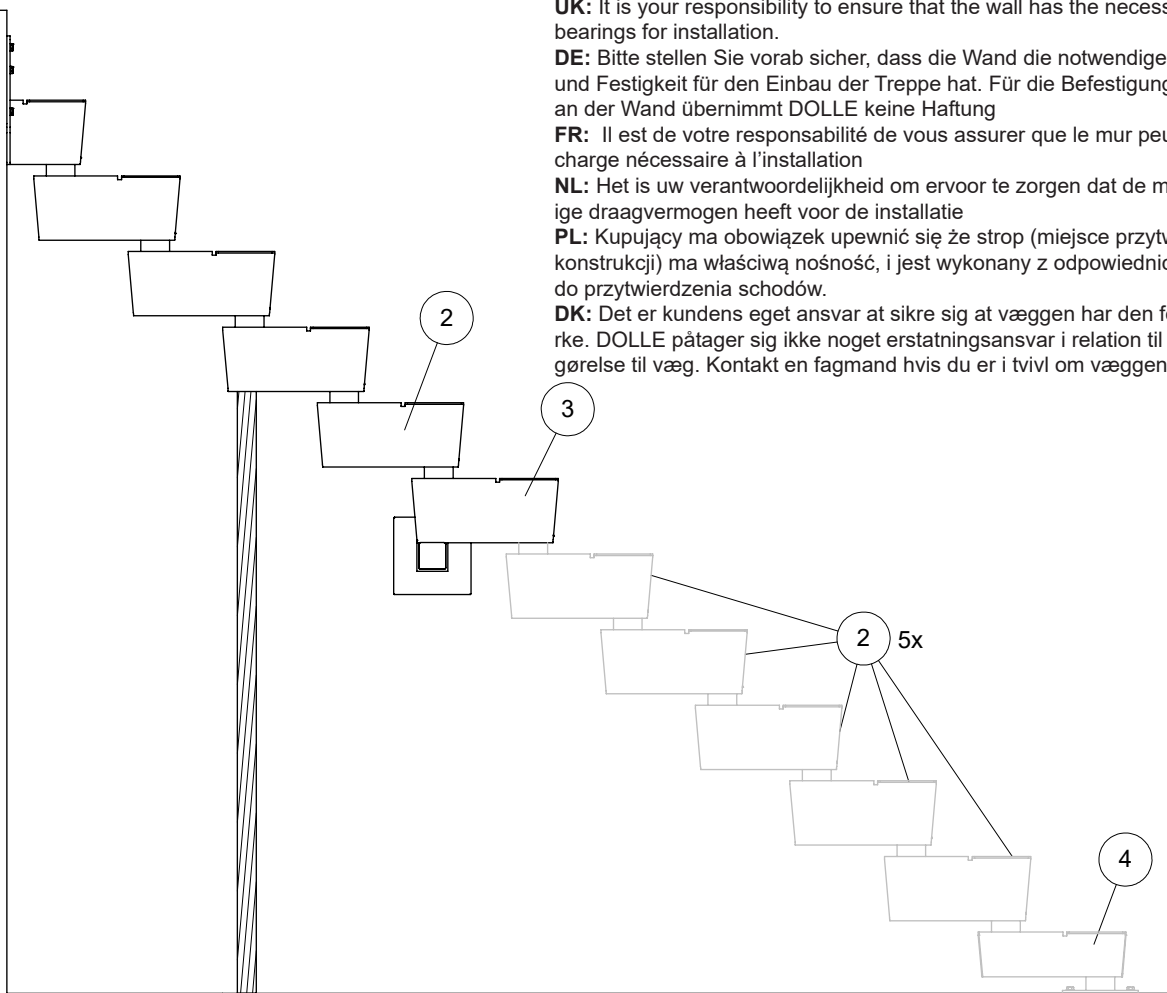

4

S	F
170 mm	0 mm
180 mm	10 mm
190 mm	20 mm
200 mm	30 mm
210 mm	40 mm

11

**UK:** It is your responsibility to ensure that the wall has the necessary load bearings for installation.

**DE:** Bitte stellen Sie vorab sicher, dass die Wand die notwendige Tragfähigkeit und Festigkeit für den Einbau der Treppe hat. Für die Befestigung der Treppe an der Wand übernimmt DOLLE keine Haftung