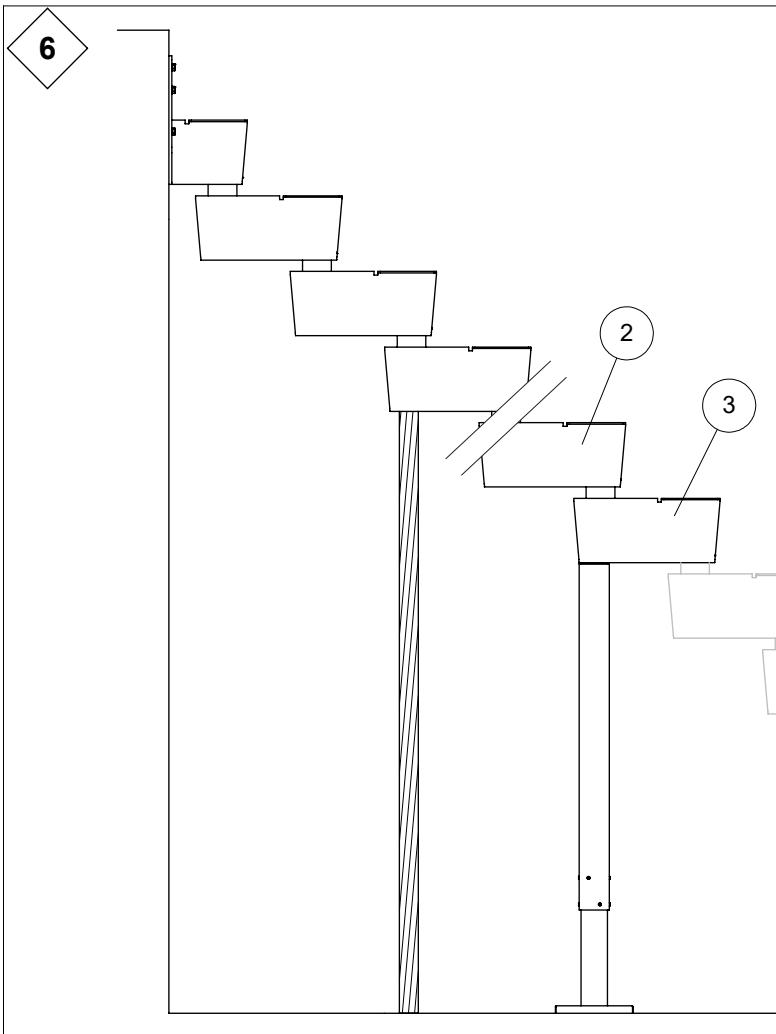

Example / Beispiel / Voorbeeld / Example / Eksempel:  
 H: 2600 mm, T: 12 st(pcs)  
 $S = \frac{2600 \text{ mm}}{12 + 1} = 200 \text{ mm}$  👍

1

G	D
220 mm	63 mm
230 mm	53 mm
240 mm	43 mm
250 mm	33 mm
260 mm	23 mm
270 mm	13 mm

4

S	F
170 mm	0 mm
180 mm	10 mm
190 mm	20 mm
200 mm	30 mm
210 mm	40 mm

11

**UK:** It is your responsibility to ensure that the wall has the necessary load bearings for installation.

**DE:** Bitte stellen Sie vorab sicher, dass die Wand die notwendige Tragfähigkeit und Festigkeit für den Einbau der Treppe hat. Für die Befestigung der Treppe an der Wand übernimmt DOLLE keine Haftung