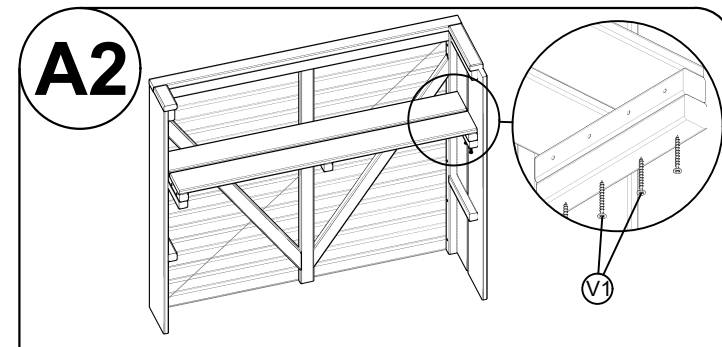

Blomsterkasse Elan romdeler (56003)

A - Flower box - 1 pc
B - Floor - 1 pc

V1 - Screw - 4x40mm - 8 pcs

V2 - Screw - 3x16mm - 4 pcs

V3 - Foot