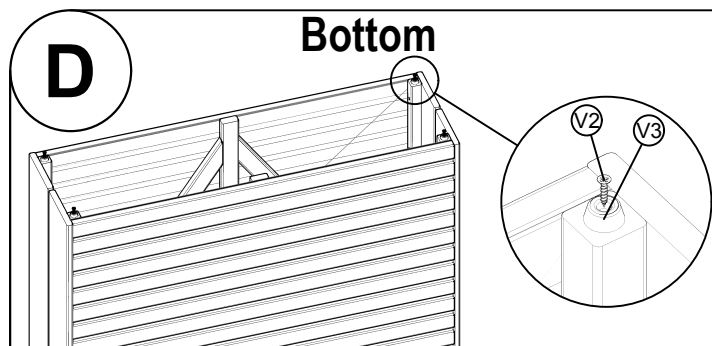

Blomsterkasse Elan romdeler (56003)

A - Flower box - 1 pc
B - Floor - 1 pc

V1 - Screw - 4x40mm - 8 pcs

V2 - Screw - 3x16mm - 4 pcs

V3 - Foot