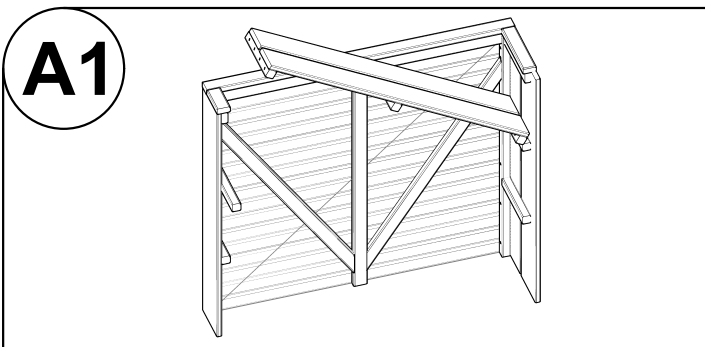

Blomsterkasse Elan romdeler (56003)

A - Flower box - 1 pc
B - Floor - 1 pc

V1 - Screw - 4x40mm - 8 pcs

V2 - Screw - 3x16mm - 4 pcs

V3 - Foot