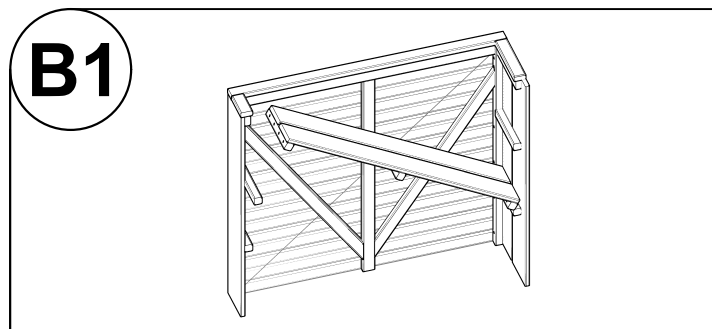

Blomsterkasse Elan romdeler (56003)

A - Flower box - 1 pc
B - Floor - 1 pc

V1 - Screw - 4x40mm - 8 pcs

V2 - Screw - 3x16mm - 4 pcs

V3 - Foot