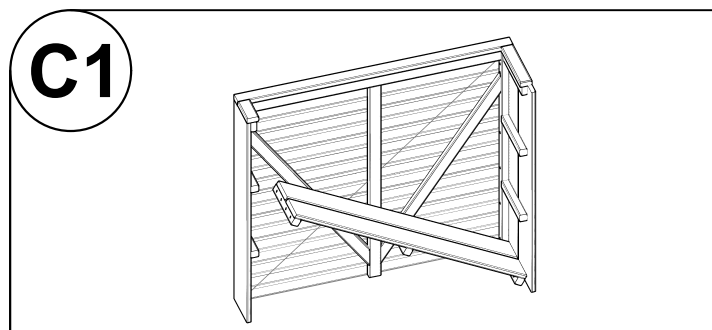

Blomsterkasse Elan romdeler (56003)

A - Flower box - 1 pc
B - Floor - 1 pc

V1 - Screw - 4x40mm - 8 pcs

V2 - Screw - 3x16mm - 4 pcs

V3 - Foot