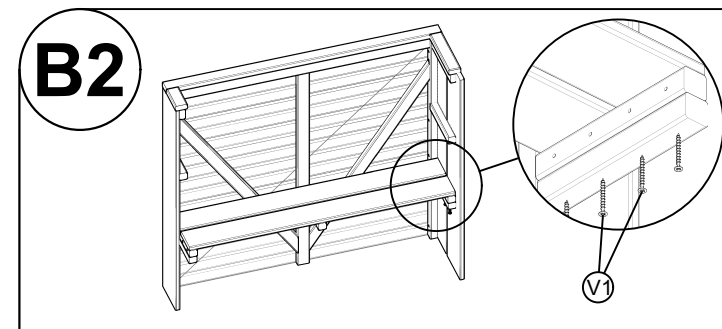

Blomsterkasse Elan romdeler (56003)

A - Flower box - 1 pc
B - Floor - 1 pc

V1 - Screw - 4x40mm - 8 pcs

V2 - Screw - 3x16mm - 4 pcs

V3 - Foot