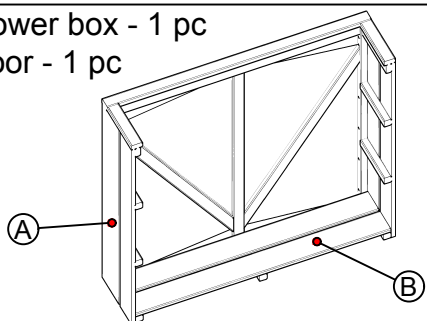

Blomsterkasse Elan romdeler (56003)

A - Flower box - 1 pc
B - Floor - 1 pc

V1 - Screw - 4x40mm - 8 pcs

V2 - Screw - 3x16mm - 4 pcs

V3 - Foot