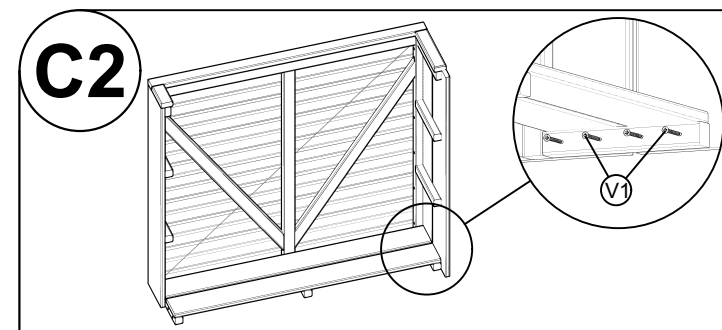

Blomsterkasse Elan romdeler (56003)

A - Flower box - 1 pc
B - Floor - 1 pc

V1 - Screw - 4x40mm - 8 pcs

V2 - Screw - 3x16mm - 4 pcs

V3 - Foot