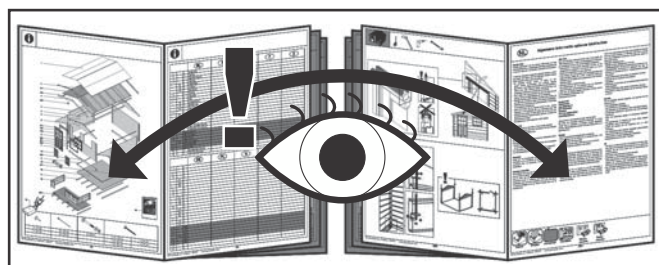

PROD.Nr.:

Gartenpro Kft.
9444 Fertőszentmiklós
Soproni úti ipartelep
HUNGARY

ANNIKA TERASZCS: F1R0B0

Art.Nr. 59912146

Ean.Nr. 599553065091

Hout voor Outdoor Life Products blokhutten en tuinhuizen is vooral afkomstig uit gecertificeerde en goed beheerde bossen.
Wood used for our Outdoor Life Products cabins and garden houses is mostly sourced from certified and well-managed forests.
Das Holz für Outdoor Life Products Blockbohlenhäuser und Gartenhäuser wird größtenteils aus zertifizierten Wäldern bezogen.
Les bois pour chalets et maisons de jardin de Outdoor Life Products proviennent en grande partie de forêts certifiées et gérées durablement.