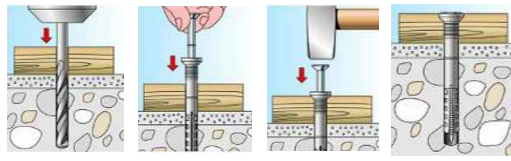

1

POS

1

38x38x704 6X

+€
min12X

8x100mm