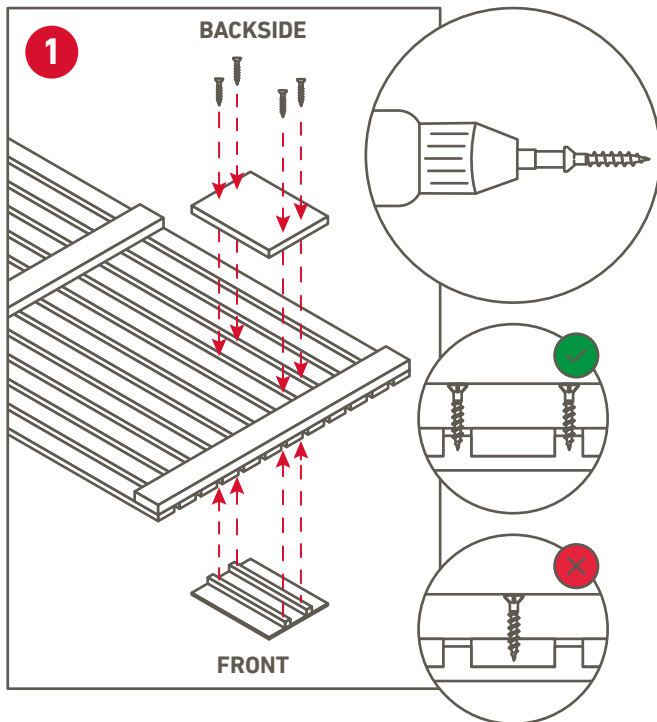

## 🇬🇧 INSTALLING ELECTRICAL OUTLETS

The mounting plates are mounted with small screws from the back.

Remember to mount the front and back plate before drilling into the panel.

## 🇩🇰 MONTERING AF ELUDTAG

Montagepladerne monteres med små skruer fra bagsiden.

Husk at montere for- og bagplade før der bores ud i panelet.

## 🇸🇪 MONTERING AV ELUTTAG

Monteringsplattorna monteras med små skruvar bakifrån.

Tänk på att montera fram- och bakplattan innan du borrar i panelen.

## 🇳🇴 MONTERING AV STRØMUTTAK

Monteringsplatene monteres med små skruer fra baksiden.

Husk å montere front- og bakplate før du borer i panelet.