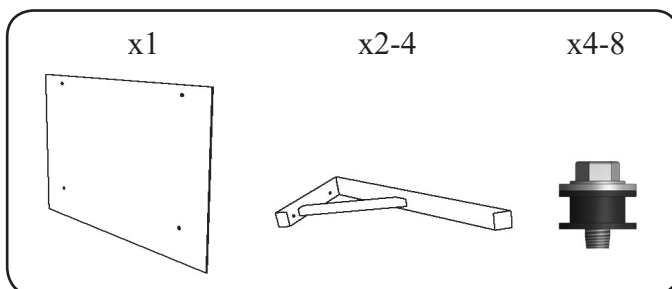

DESIGNTAK®

- makes entrance

Monteringsveiledning Easy

Collection Flat

Bold - Bold Small

Delta - Delta Small

Montering:

* Bruk de nødvendige monteringsdetaljer, avhengig av type av husvegg.

* Inga monteringsdetaljer inkludert.

* Alle festepunkter i inngangstaket må brukes.

1. X 4-8

2. X 4-8