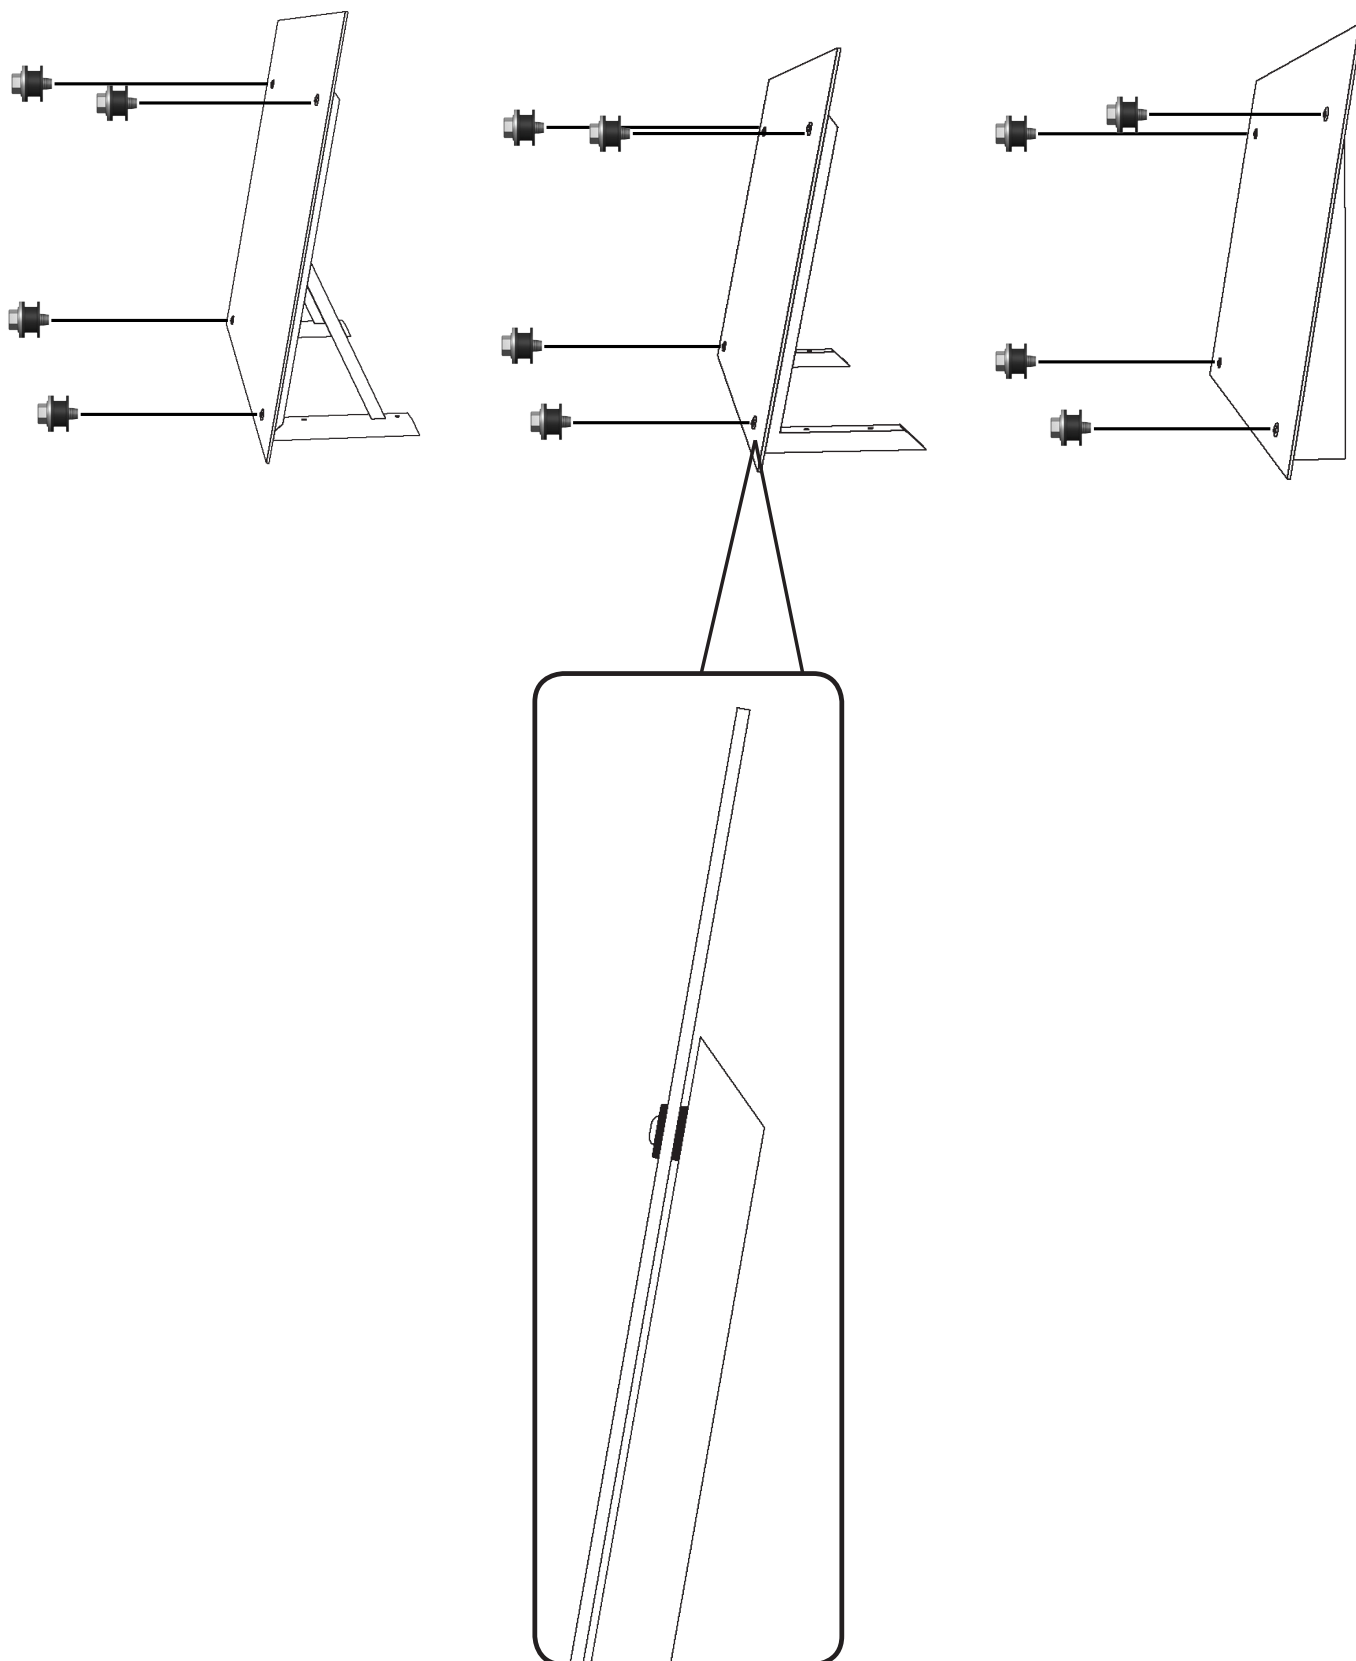

DESIGNTAK®

- makes entrance

Monteringsveiledning Easy

Collection Flat

Bold - Bold Small

Delta - Delta Small

Montering:

* Bruk de nødvendige monteringsdetaljer, avhengig av type av husvegg.

* Inga monteringsdetaljer inkludert.

* Alle festepunkter i inngangstaket må brukes.

1. X 4-8

2. X 4-8