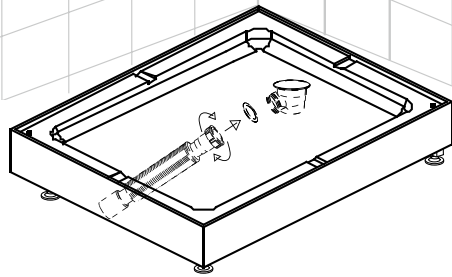

Model	90x90	80x80	70x90	90x70
<b>A</b>	900mm	800mm	700mm	900mm
<b>B</b>	900mm	800mm	900mm	700mm
<b>C</b>	150-160mm	150-160mm	150-160mm	150-160mm

Exploded view / Sprängskiss

30 Ø40mm

2

Ø3.2mm

7

19

ST4x45mm

33

Ø2.8mm

34

70 x 90 model

Left

5816B

Right

5816A

1

Ø40mm

70 x 90 model

Left  
5816B

Right  
5816A

2

70 x 90 model

5816B