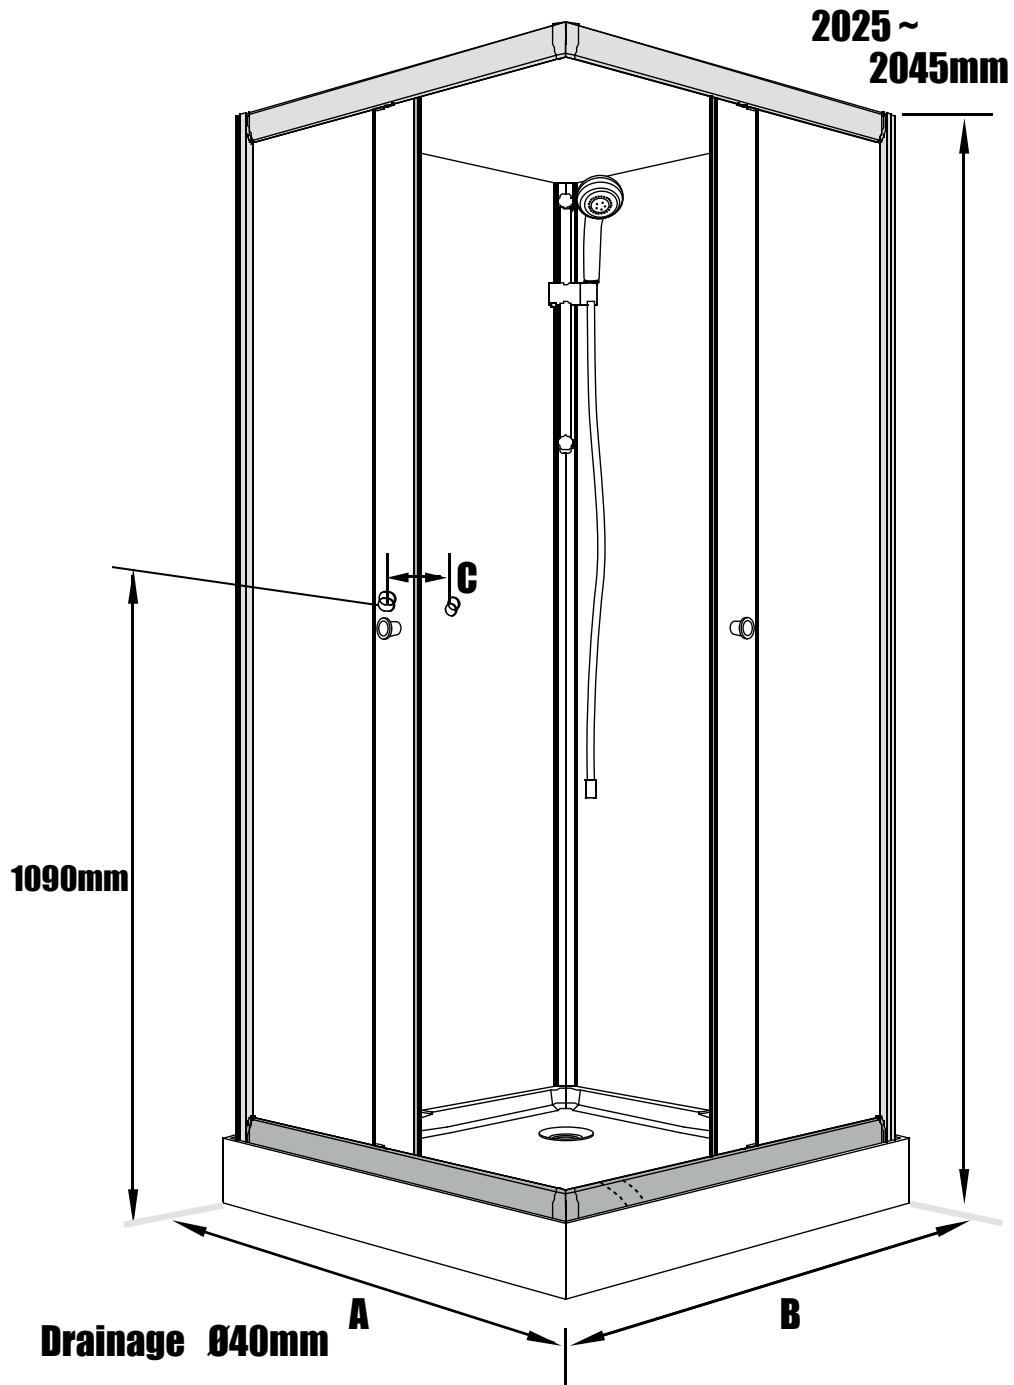

Model	90x90	80x80	70x90	90x70
<b>A</b>	900mm	800mm	700mm	900mm
<b>B</b>	900mm	800mm	900mm	700mm
<b>C</b>	150-160mm	150-160mm	150-160mm	150-160mm

Exploded view / Sprängskiss

30 Ø40mm

2

Ø3.2mm

7

19

ST4x45mm

33

Ø2.8mm

34

70 x 90 model

Left

5816B

Right

5816A

1

Ø40mm

70 x 90 model

Left  
5816B

Right  
5816A

2

70 x 90 model

5816B

6

17

9

x2

1790mm

!

70 x 90 model

70 x 90 model