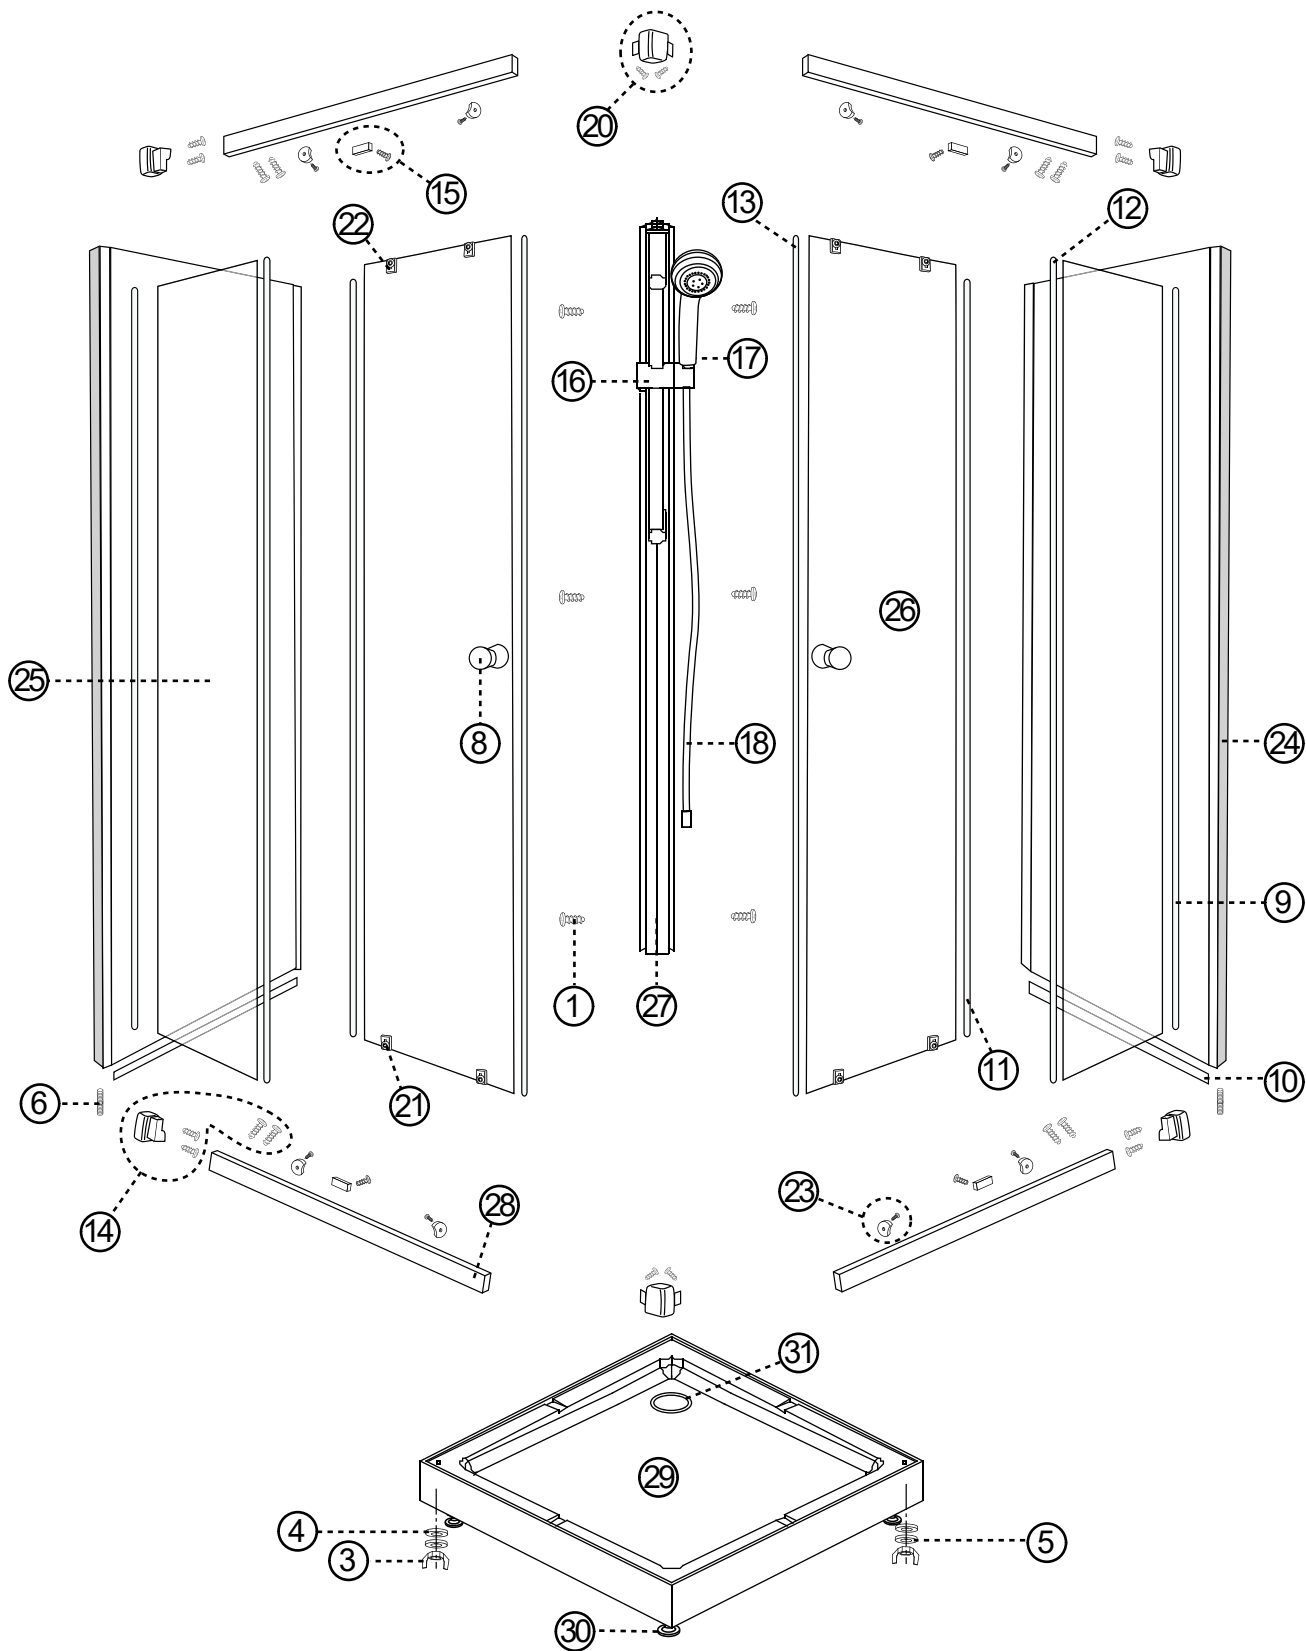

Model	90x90	80x80	70x90	90x70
<b>A</b>	900mm	800mm	700mm	900mm
<b>B</b>	900mm	800mm	900mm	700mm
<b>C</b>	150-160mm	150-160mm	150-160mm	150-160mm

Exploded view / Sprängskiss

30 Ø40mm

2

Ø3.2mm

7

19

ST4x45mm

33

Ø2.8mm

34

70 x 90 model

Left

5816B

Right

5816A

1

Ø40mm

70 x 90 model

Left  
5816B

Right  
5816A

2

70 x 90 model

5816B

6

17

9

x2

1790mm

!

70 x 90 model

70 x 90 model