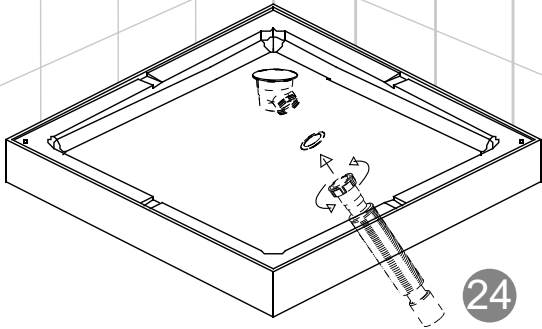

Model	90x90	80x80	70x90	90x70
<b>A</b>	900mm	800mm	700mm	900mm
<b>B</b>	900mm	800mm	900mm	700mm
<b>C</b>	150-160mm	150-160mm	150-160mm	150-160mm

Exploded view / Sprängskiss

30 Ø40mm

2

Ø3.2mm

7

19

ST4x45mm

33

Ø2.8mm

34

70 x 90 model

Left

5816B

Right

5816A

1

Ø40mm

70 x 90 model

Left  
5816B

Right  
5816A

2

70 x 90 model

5816B