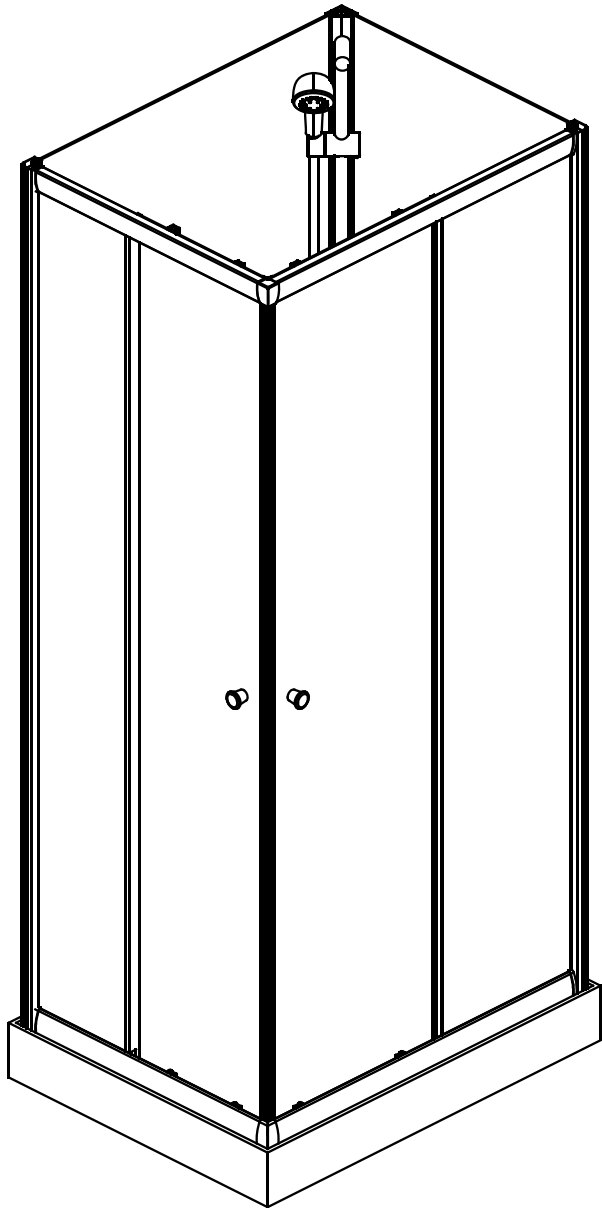

Model	90x90	80x80	70x90	90x70
<b>A</b>	900mm	800mm	700mm	900mm
<b>B</b>	900mm	800mm	900mm	700mm
<b>C</b>	150-160mm	150-160mm	150-160mm	150-160mm

Exploded view / Sprängskiss

30 Ø40mm

2

Ø3.2mm

7

19

ST4x45mm

33

Ø2.8mm

34

70 x 90 model

Left

5816B

Right

5816A

1

Ø40mm

70 x 90 model

Left  
5816B

Right  
5816A

2

70 x 90 model

5816B

6

17

9

x2

1790mm

!

70 x 90 model

70 x 90 model