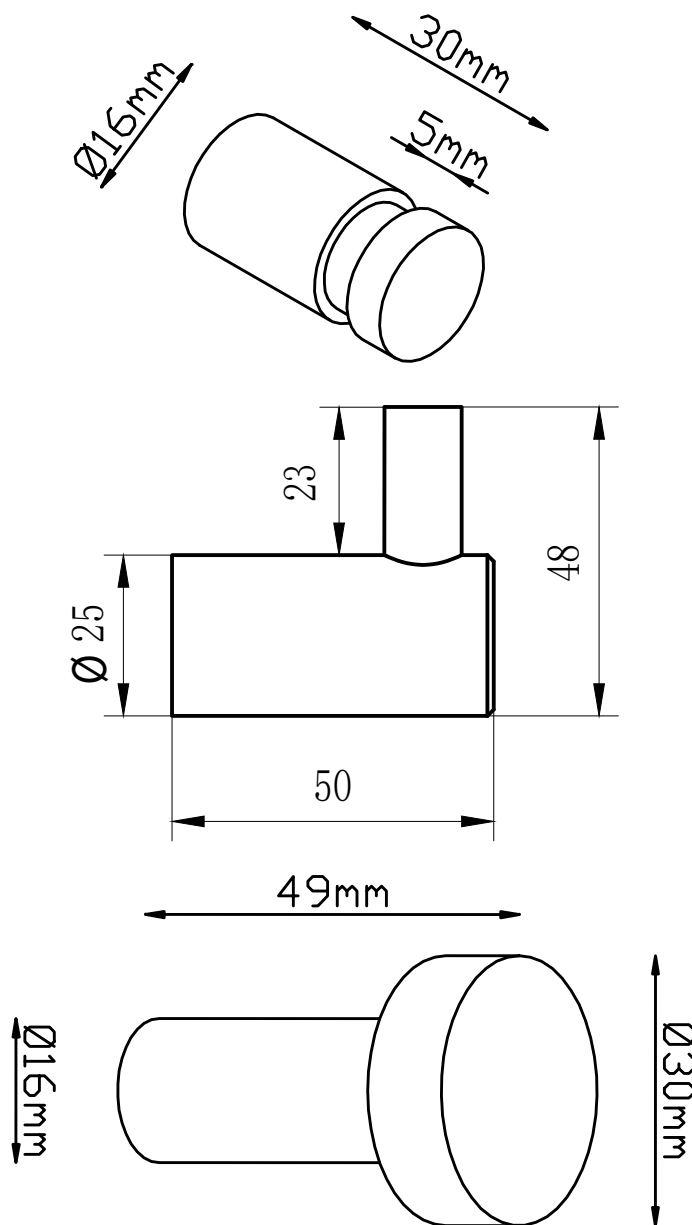

Luna

DK Monteringsvejledning
EN Installation instruction
DE Montageanleitung
SE Monteringsanvisning

Art. No: 57111, 57112, 57114, 57114BR
57121, 57122, 57124, 57124BR
57131, 57132, 57134, 57134BR
VVS: 775143104, 775143111, 775143105
775143204, 775143211, 775143205
775143304, 775143311, 775143305

EDITION: 2024-04-11

LAVABO®

1. DK Indhold i pakken
 EN Contents of the package
 DE Inhalt des Pakets
 SE Innehållet i förpackningen

DK	2x håndklædekroge
EN	2x towel hooks
DE	2x Handtuchhaken
SE	2x handdukskrokar

DK	2x Vægmonteringssskive
EN	2x Wall mounting disc
DE	2x Wandmontagescheibe
SE	2x Vägghmonteringssskiva

DK	4x rawplug M6
EN	4x rawplug
DE	4x Dübel M6
SE	4x rawplug M6

DK	4x M4 x 40 skrue PH2
EN	4x M4 x 40 screw PH2
DE	4x M4 x 40 Schraube PH2
SE	4x M4 x 40 skruv PH2