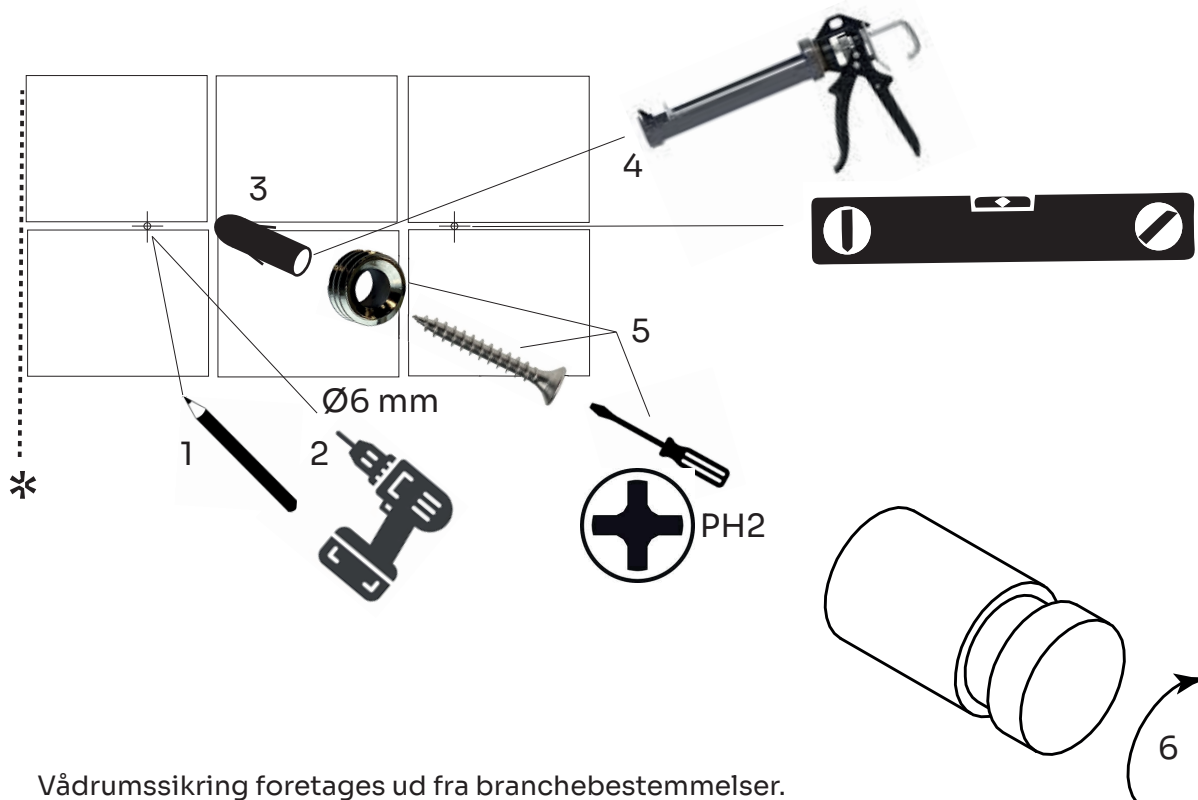

DK	2x Vægmonteringssskive
EN	2x Wall mounting disc
DE	2x Wandmontagescheibe
SE	2x Vägghmonteringssskiva

DK	4x rawplug M6
EN	4x rawplug
DE	4x Dübel M6
SE	4x rawplug M6

DK	4x M4 x 40 skrue PH2
EN	4x M4 x 40 screw PH2
DE	4x M4 x 40 Schraube PH2
SE	4x M4 x 40 skruv PH2

2. DK Nødvendigt værktøj
 EN Necessary tools
 DE Notwendige Werkzeuge
 SE Nödvändiga verktyg

3. DK Montering
 EN Installation
 DE Montage
 SE Montering

*

- DK Vådrumssikring foretages ud fra branchebestemmelser.
 EN Wet room protection is carried out based on industry regulations.
 DE Der Feuchtraumschutz erfolgt nach branchenüblichen Vorschriften.
 SE Infästning och tätning ska ske enligt branschregler Säker Vatteninstallation.