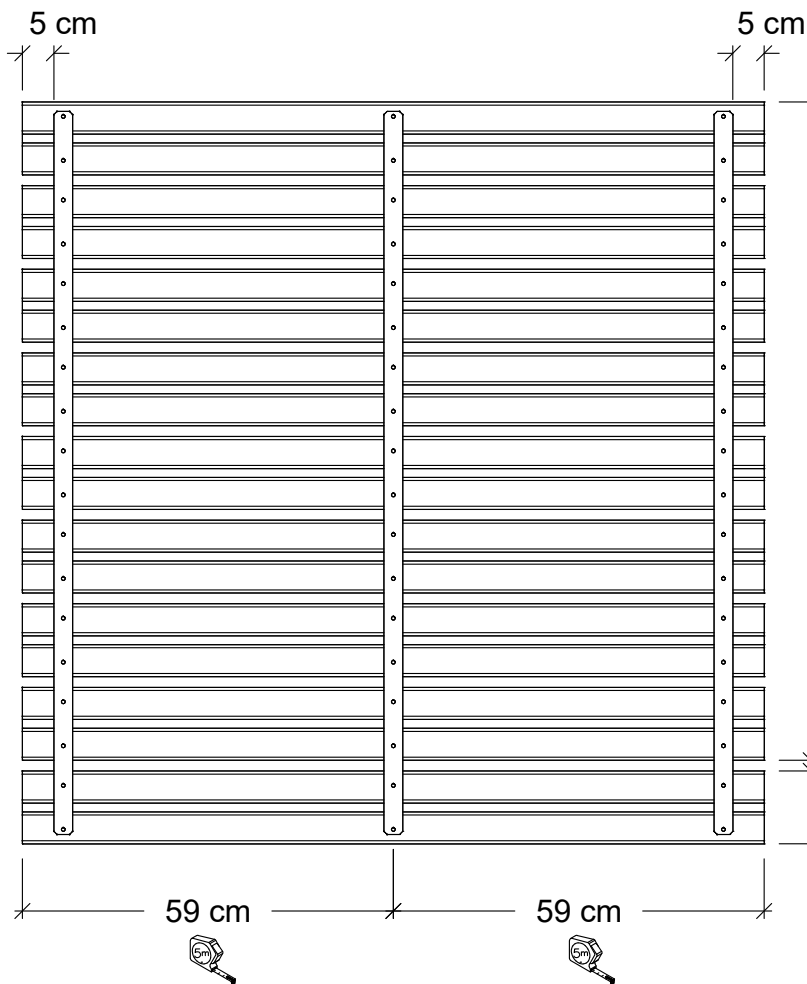

**Viktigt - Important -
Wichtig - Viktig..!**

Forbores stille og roligt.
Pre-drill carefully.
Vorbohren vorsichtig und langsam.
Pré-percer soigneusement.
Förborra lugnt och försiktigt.

118 cm

G x 17

Træplanker
Träplankor
Holzplanken
Wooden planks
Planches de bois