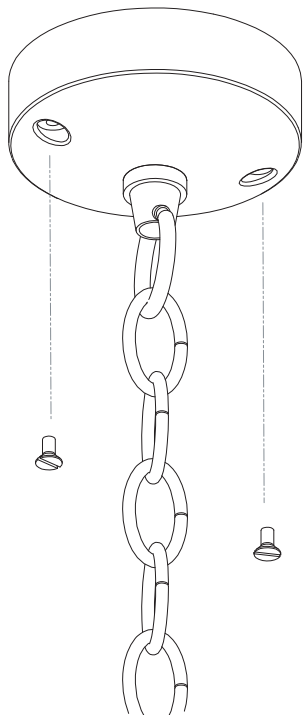

Phase: Normalement Brun / Rouge  
Neutre: Normalement Bleu / Noir  
Terre: Normalement Vert / Jaune

IT

LEGGERE ATTENTAMENTE LE ISTRUZIONI  
PRIMA DI COMINCIARE L'ASSEMBLAGGIO

Cavo positivo: normalmente marrone o rosso  
Cavo neutro: normalmente blu o nero  
Cavo terra: normalmente verde o giallo

DE

LESEN SIE BITTE DIE ANWEISUNGEN  
SORGFALTIG DURCH, BEVOR SIE MIT DEM  
ZUSAMMENBAUEN BEGINNEN

Phase: Normalerweise Braun / Rot  
Nulleiter: Normalerweise Blau / Schwarz  
Erde: Normalerweise Grün / Gelb

FOR CEILING USE ONLY  
Seulement pour montage au plafond  
Da utilizzarsi solo al soffitto  
Nur für den Deckengebrauch

1

**TURN OFF POWER**

Couper Le Courant! / Spegnere La Corrente! /  
Strom Abhalten!

2

3

**WIRING FROM PRODUCT /**

Fil de produit /  
Cavo dal prodotto /  
Beleuchtungskabel

4

5

6