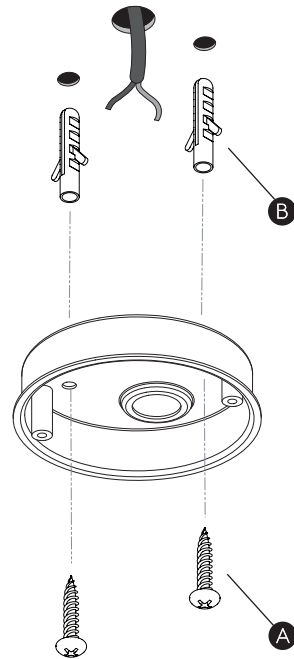

DE

LESEN SIE BITTE DIE ANWEISUNGEN  
SORGFALTIG DURCH, BEVOR SIE MIT DEM  
ZUSAMMENBAUEN BEGINNEN

Phase: Normalerweise Braun / Rot  
Nulleiter: Normalerweise Blau / Schwarz  
Erde: Normalerweise Grün / Gelb

FOR CEILING USE ONLY  
Seulement pour montage au plafond  
Da utilizzarsi solo al soffitto  
Nur für den Deckengebrauch

1

**TURN OFF POWER**

Couper Le Courant! / Spegnere La Corrente! /  
Strom Abhalten!

2

3

**WIRING FROM PRODUCT /**

Fil de produit /  
Cavo dal prodotto /  
Beleuchtungskabel

4

5

6