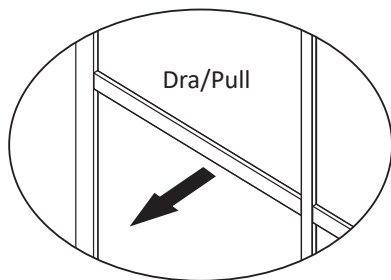

19. Vagg / Wall

- 1x 4,8x45
- 1x
- 102206*
- 102590**

20. V ägg / Wall

! Takstöd kr äver stabil takinf ästning.
F ör v äggstöd se steg 18-19.
Ceiling support requires secure
ceiling attachment.
For wall support see step 18-19.

21. V ägg / Wall

1x 4,8x45

2x R000000157

2x
102206*
102590**

22. Vid behov / If necessary

23. Vid behov / If necessary

Obs! Använd inte silikon på insidan.
Note! Do not use silicone on the inside.

TACK FÖR ATT DU VALDE EN PRODUKT FRÅN MACRO DESIGN