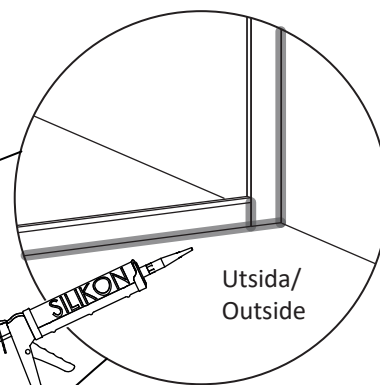

19. Vagg / Wall

- 1x 4,8x45
- 1x
- 102206*
- 102590**

20. V ägg / Wall

! Takstöd kr äver stabil takinf ästning.
F ör v äggstöd se steg 18-19.
Ceiling support requires secure
ceiling attachment.
For wall support see step 18-19.

21. V ägg / Wall

1x 4,8x45

2x R000000157

2x
102206*
102590**

22. Vid behov / If necessary

23. Vid behov / If necessary

Obs! Använd inte silikon på insidan.
Note! Do not use silicone on the inside.

TACK FÖR ATT DU VALDE EN PRODUKT FRÅN MACRO DESIGN