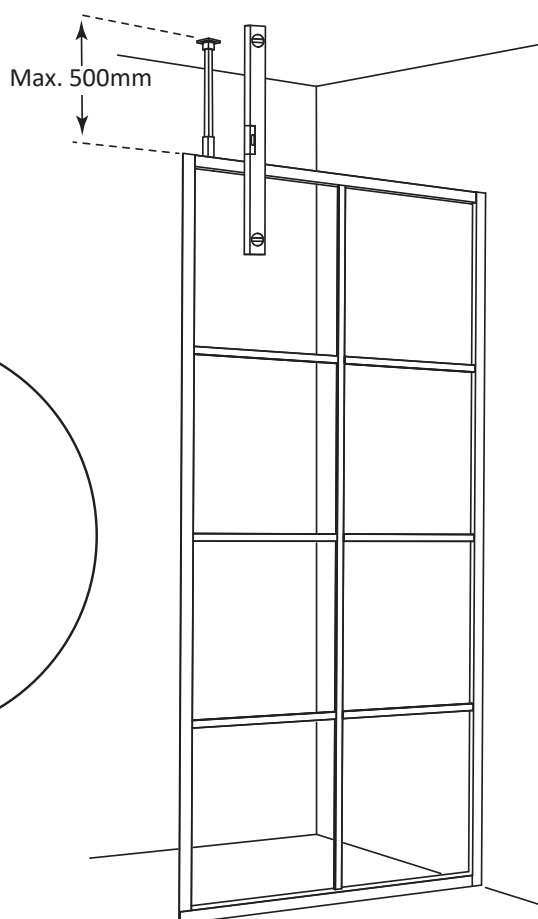

19. Vagg / Wall

- 1x 4,8x45
- 1x
- 102206*
- 102590**

20. V ägg / Wall

! Takstöd kr äver stabil takinf ästning.
F ör v äggstöd se steg 18-19.
Ceiling support requires secure
ceiling attachment.
For wall support see step 18-19.