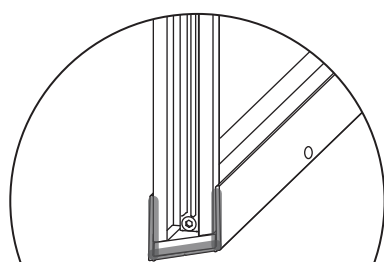

19. Vagg / Wall

- 1x 4,8x45
- 1x
- 102206*
- 102590**

20. V ägg / Wall

! Takstöd kr äver stabil takinf ästning.
F ör v äggstöd se steg 18-19.
Ceiling support requires secure
ceiling attachment.
For wall support see step 18-19.

21. V ägg / Wall

1x 4,8x45

2x R000000157

2x
102206*
102590**

22. Vid behov / If necessary

23. Vid behov / If necessary

Obs! Använd inte silikon på insidan.
Note! Do not use silicone on the inside.

TACK FÖR ATT DU VALDE EN PRODUKT FRÅN MACRO DESIGN