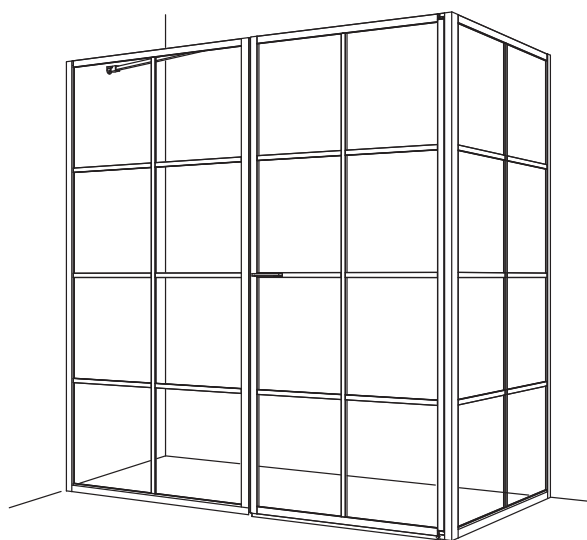

22. Vid behov / If necessary