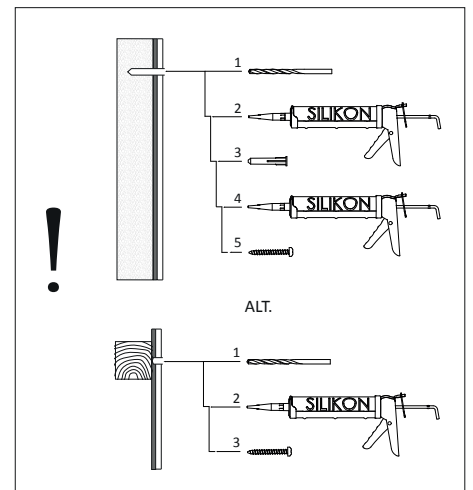

16. Vagg 2 / Wall 2

17. Alternativa placeringar av stag mot vagg / Alternative placements of support bar against the wall

18. Vegg / Wall

För takstöd se steg 20-21.
For ceiling support see step 20-21.

- 1x
- 102206*
- 102590**
- 1x R000000157

19. Vagg / Wall

- 1x 4,8x45
- 1x
- 102206*
- 102590**

20. V ägg / Wall

! Takstöd kr äver stabil takinf ästning.
F ör v äggstöd se steg 18-19.
Ceiling support requires secure
ceiling attachment.
For wall support see step 18-19.