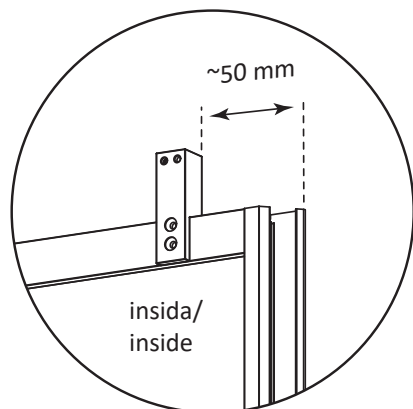

19. Vagg / Wall

- 1x 4,8x45
- 1x
- 102206*
- 102590**

20. V ägg / Wall

! Takstöd kr äver stabil takinf ästning.
F ör v äggstöd se steg 18-19.
Ceiling support requires secure
ceiling attachment.
For wall support see step 18-19.