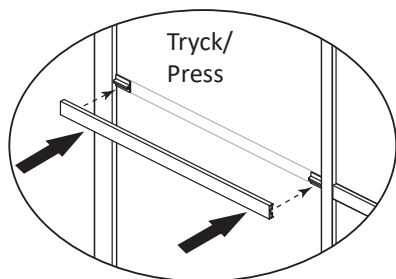

22. Vid behov / If necessary