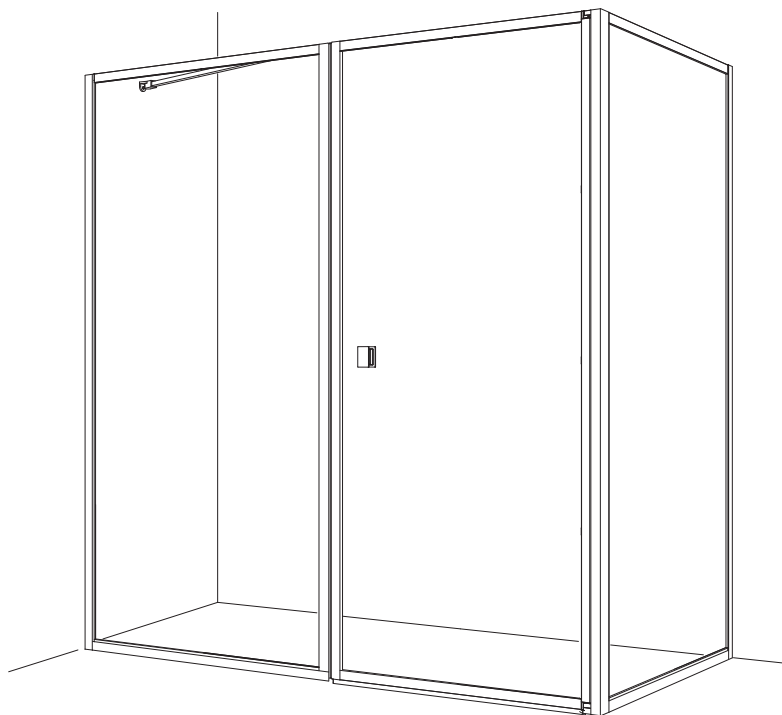

EMPIRE L-MODELL

103027

Macro Design®

EMPIRE L-MODELL

Mått anges i yttermått på profil. Justerbara +15mm

Obs! Golvet under vägg 1 bör vara i våg.
I beskrivningen visas montage i ett vänster hörn.
Note! The floor under the wall 1 should be level.
The description shows mounting in a left corner.