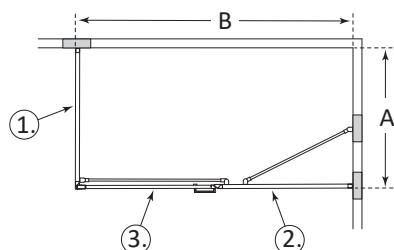

EMPIRE L-MODELL

103027

Macro Design®

EMPIRE L-MODELL

Mått anges i yttermått på profil. Justerbara +15mm

Obs! Golvet under vägg 1 bör vara i våg.
I beskrivningen visas montage i ett vänster hörn.
Note! The floor under the wall 1 should be level.
The description shows mounting in a left corner.

Alternativ montering / Alternative mounting

Art nr.	A	B	1. (vägg)	2. (vägg)	3. (dörr)
DEL764578--KL	760mm	1245mm	DEVV75-KL(S)	DEVV45-KL(S)	DFEI-78KL(S)
DEL764588--KL	760mm	1345mm	DEVV75-KL(S)	DEVV45-KL(S)	DFEI-88KL(S)
DEL764598--KL	760mm	1445mm	DEVV75-KL(S)	DEVV45-KL(S)	DFEI-98KL(S)
DEL767578--KL	760mm	1545mm	DEVV75-KL(S)	DEVV75-KL(S)	DFEI-78KL(S)
DEL767588--KL	760mm	1645mm	DEVV75-KL(S)	DEVV75-KL(S)	DFEI-88KL(S)
DEL767598--KL	760mm	1745mm	DEVV75-KL(S)	DEVV75-KL(S)	DFEI-98KL(S)
DEL768578--KL	760mm	1645mm	DEVV75-KL(S)	DEVV85-KL(S)	DFEI-78KL(S)
DEL768588--KL	760mm	1745mm	DEVV75-KL(S)	DEVV85-KL(S)	DFEI-88KL(S)
DEL768598--KL	760mm	1845mm	DEVV75-KL(S)	DEVV85-KL(S)	DFEI-98KL(S)
DEL769578--KL	760mm	1745mm	DEVV75-KL(S)	DEVV95-KL(S)	DFEI-78KL(S)
DEL769588--KL	760mm	1845mm	DEVV75-KL(S)	DEVV95-KL(S)	DFEI-88KL(S)
DEL769598--KL	760mm	1945mm	DEVV75-KL(S)	DEVV95-KL(S)	DFEI-98KL(S)
DEL7612578--KL	760mm	2045mm	DEVV75-KL(S)	DEVV120-KL(S)	DFEI-78KL(S)
DEL7612588--KL	760mm	2145mm	DEVV75-KL(S)	DEVV120-KL(S)	DFEI-88KL(S)
DEL7612598--KL	760mm	2245mm	DEVV75-KL(S)	DEVV120-KL(S)	DFEI-98KL(S)