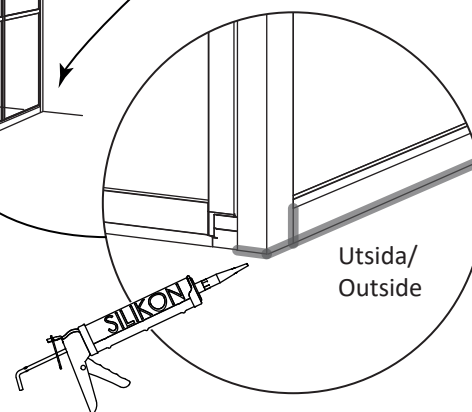

23. Vid behov / If necessary

Obs! Använd inte silikon på insidan.
Note! Do not use silicone on the inside.