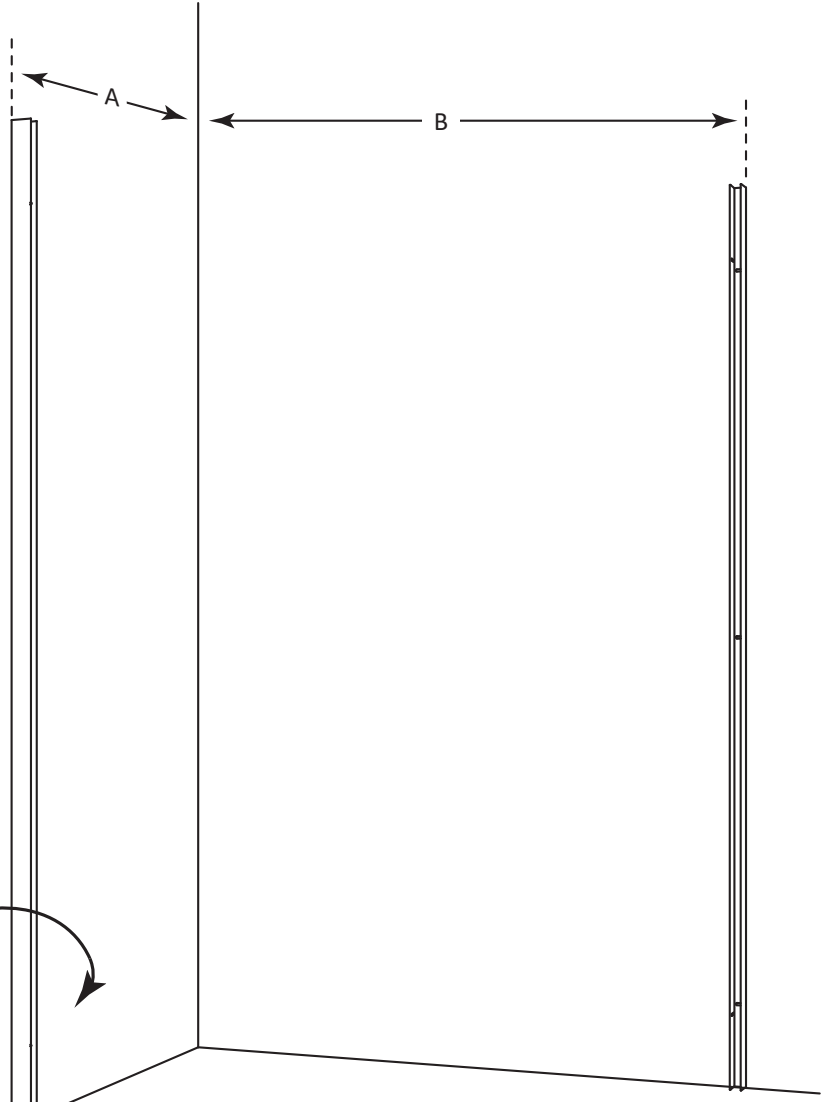

1.

6x 3092
4,2x45

insida/
inside

2x
101862*
102553**

Se måttbell på
första sidan.