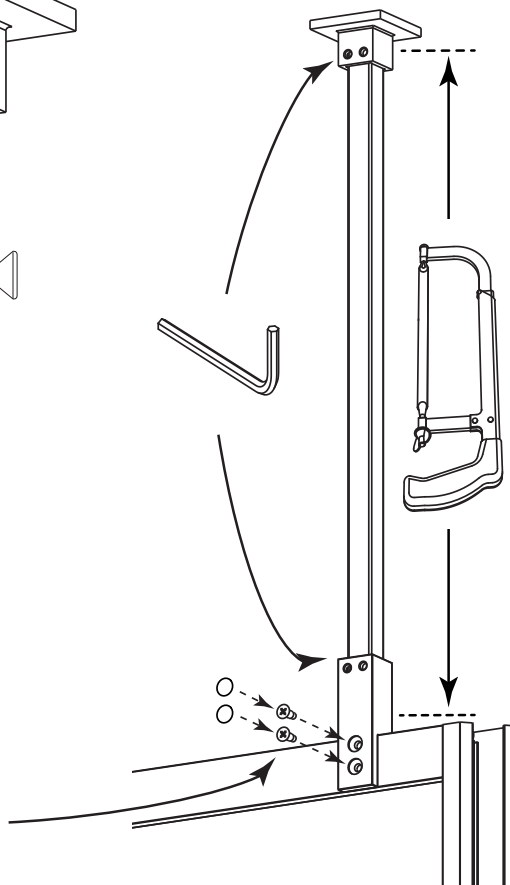

19. Vagg / Wall

- 1x 4,8x45
- 1x
- 102206*
- 102590**

20. V ägg / Wall

! Takstöd kr äver stabil takinf ästning.
F ör v äggstöd se steg 18-19.
Ceiling support requires secure
ceiling attachment.
For wall support see step 18-19.

21. V ägg / Wall

1x 4,8x45

2x R000000157

2x
102206*
102590**

22. Vid behov / If necessary

23. Vid behov / If necessary

Obs! Använd inte silikon på insidan.
Note! Do not use silicone on the inside.

TACK FÖR ATT DU VALDE EN PRODUKT FRÅN MACRO DESIGN