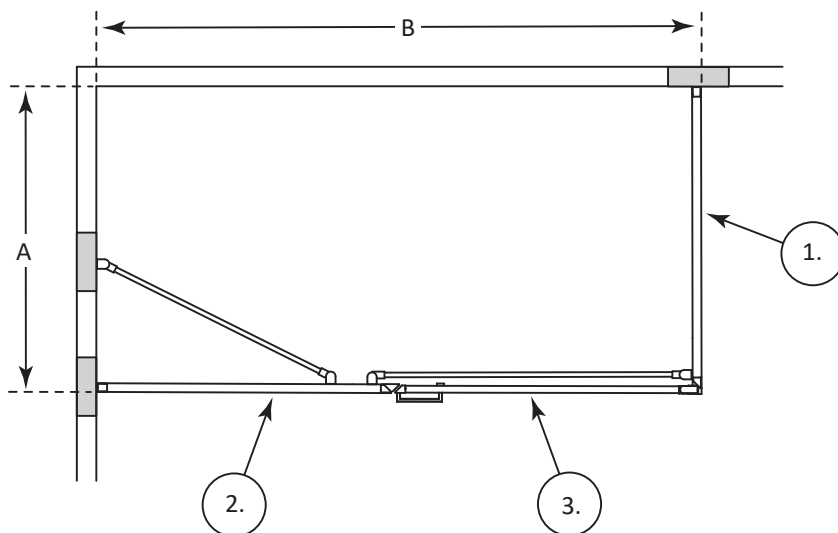

EMPIRE L-MODELL

103027

Macro Design®

EMPIRE L-MODELL

Mått anges i yttermått på profil. Justerbara +15mm

Obs! Golvet under vägg 1 bör vara i våg.
I beskrivningen visas montage i ett vänster hörn.
Note! The floor under the wall 1 should be level.
The description shows mounting in a left corner.

Alternativ montering / Alternative mounting

Art nr.	A	B	1. (vägg)	2. (vägg)	3. (dörr)
DEL764578--KL	760mm	1245mm	DEVV75-KL(S)	DEVV45-KL(S)	DFEI-78KL(S)
DEL764588--KL	760mm	1345mm	DEVV75-KL(S)	DEVV45-KL(S)	DFEI-88KL(S)
DEL764598--KL	760mm	1445mm	DEVV75-KL(S)	DEVV45-KL(S)	DFEI-98KL(S)
DEL767578--KL	760mm	1545mm	DEVV75-KL(S)	DEVV75-KL(S)	DFEI-78KL(S)
DEL767588--KL	760mm	1645mm	DEVV75-KL(S)	DEVV75-KL(S)	DFEI-88KL(S)
DEL767598--KL	760mm	1745mm	DEVV75-KL(S)	DEVV75-KL(S)	DFEI-98KL(S)
DEL768578--KL	760mm	1645mm	DEVV75-KL(S)	DEVV85-KL(S)	DFEI-78KL(S)
DEL768588--KL	760mm	1745mm	DEVV75-KL(S)	DEVV85-KL(S)	DFEI-88KL(S)
DEL768598--KL	760mm	1845mm	DEVV75-KL(S)	DEVV85-KL(S)	DFEI-98KL(S)
DEL769578--KL	760mm	1745mm	DEVV75-KL(S)	DEVV95-KL(S)	DFEI-78KL(S)
DEL769588--KL	760mm	1845mm	DEVV75-KL(S)	DEVV95-KL(S)	DFEI-88KL(S)
DEL769598--KL	760mm	1945mm	DEVV75-KL(S)	DEVV95-KL(S)	DFEI-98KL(S)
DEL7612578--KL	760mm	2045mm	DEVV75-KL(S)	DEVV120-KL(S)	DFEI-78KL(S)
DEL7612588--KL	760mm	2145mm	DEVV75-KL(S)	DEVV120-KL(S)	DFEI-88KL(S)
DEL7612598--KL	760mm	2245mm	DEVV75-KL(S)	DEVV120-KL(S)	DFEI-98KL(S)