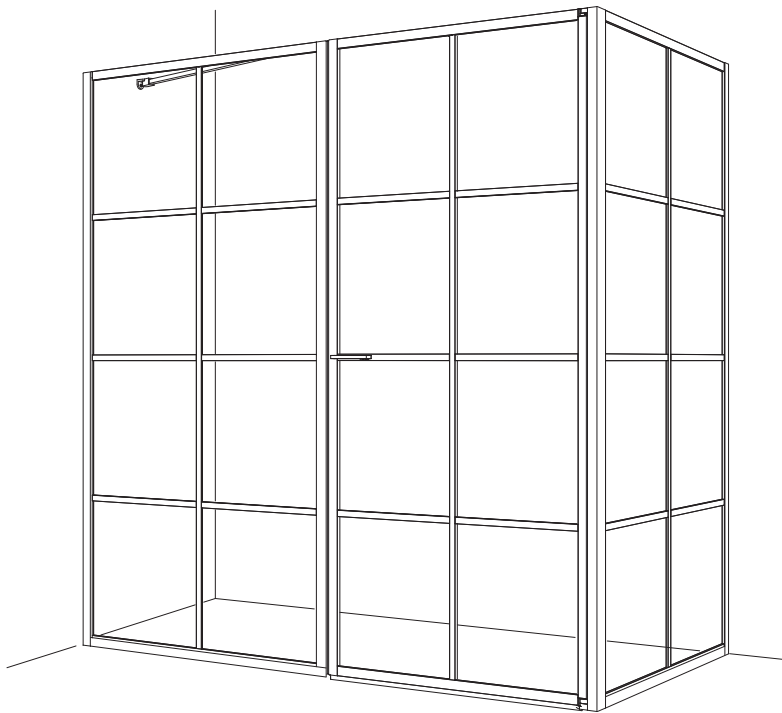

EMPIRE L-MODELL

103027

Macro Design®

EMPIRE L-MODELL

Mått anges i yttermått på profil. Justerbara +15mm

Obs! Golvet under vägg 1 bör vara i våg.
I beskrivningen visas montage i ett vänster hörn.
Note! The floor under the wall 1 should be level.
The description shows mounting in a left corner.