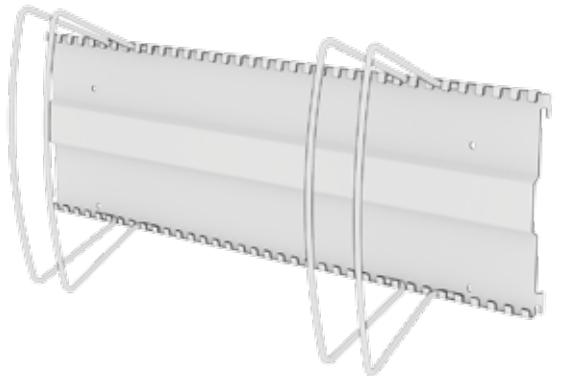

DE Aufbauanleitung für Fahrradständer „bikeHolder“

- Ⓞ GB Assembly manual for Bicycle Holder "bikeHolder"
- Ⓞ FR Notice de montage du Range vélo "bikeHolder"
- Ⓞ NL Opbouwbeschrijving voor fietsenhouder "bikeHolder"
- Ⓞ ES Instrucciones de montaje de Aparcabicis "bikeHolder"
- Ⓞ IT Istruzioni di montaggio rastrelliera bicicletta "bikeHolder"
- Ⓞ DK Monteringsvejledning for cykelstativ "bikeHolder"

1.

HighLine® AvantGarde® Panorama® Europa

StoreMax 190 Highboard 200

2.

HighLine® AvantGarde® Panorama® Europa

1.

2.

3.

1.

2.

Highboard 200

4,8 x 9,5		4x
-----------	---	----

StoreMax 190

4,8 x 9,5

2x

HighLine®