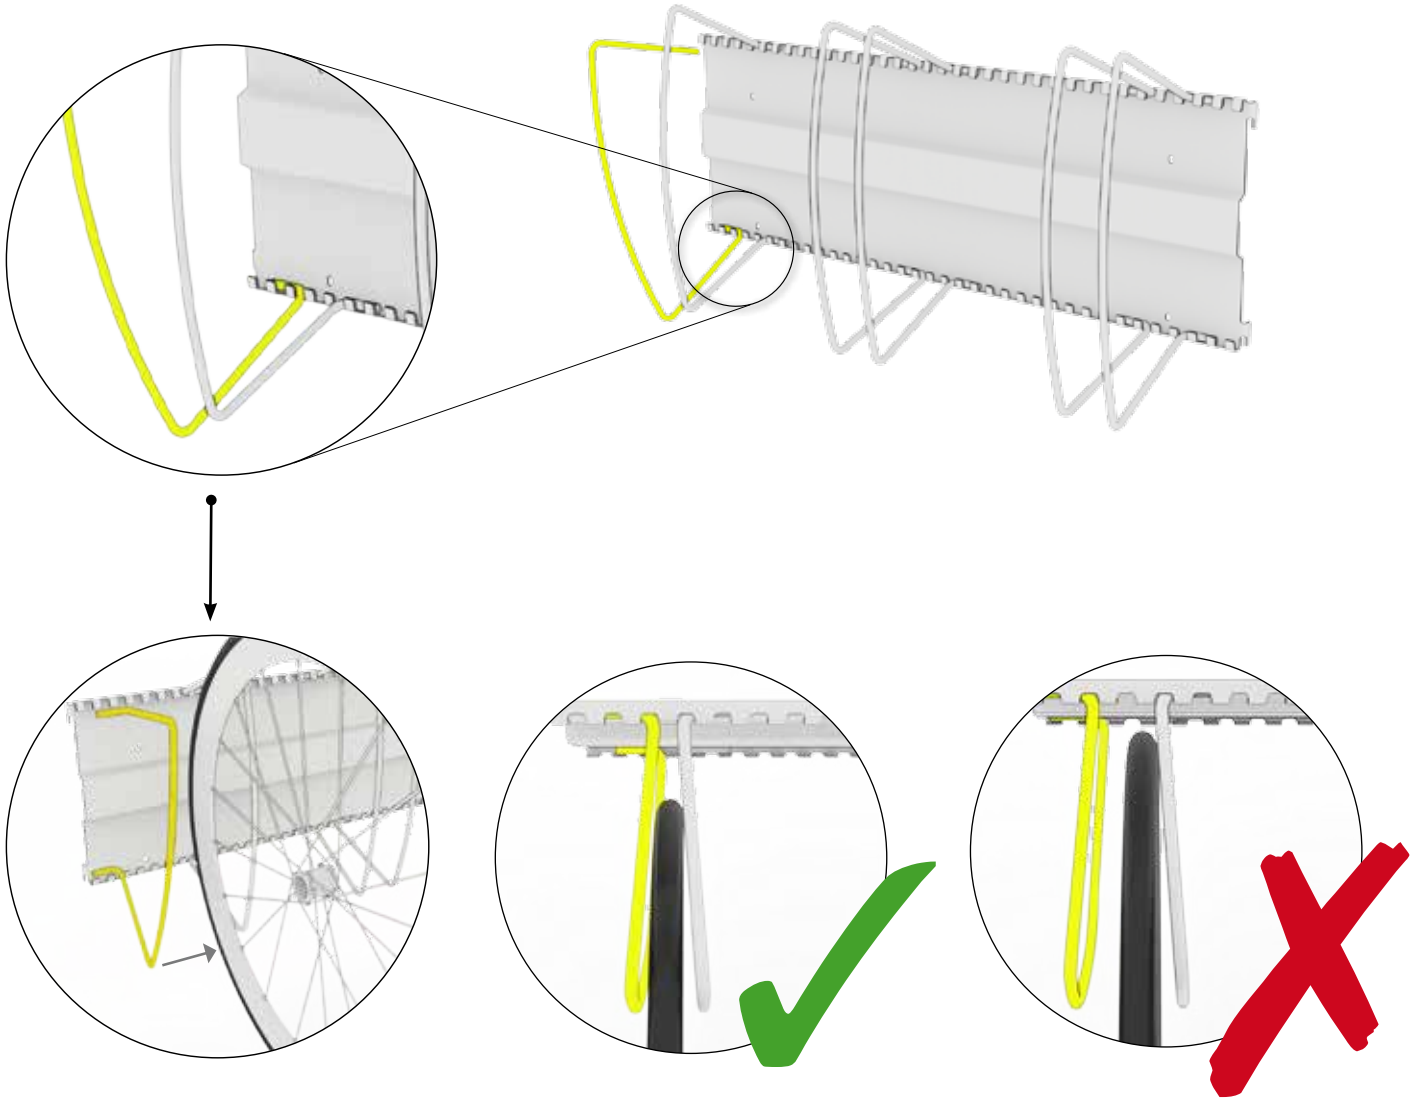

1.

HighLine® AvantGarde® Panorama® Europa

StoreMax 190 Highboard 200