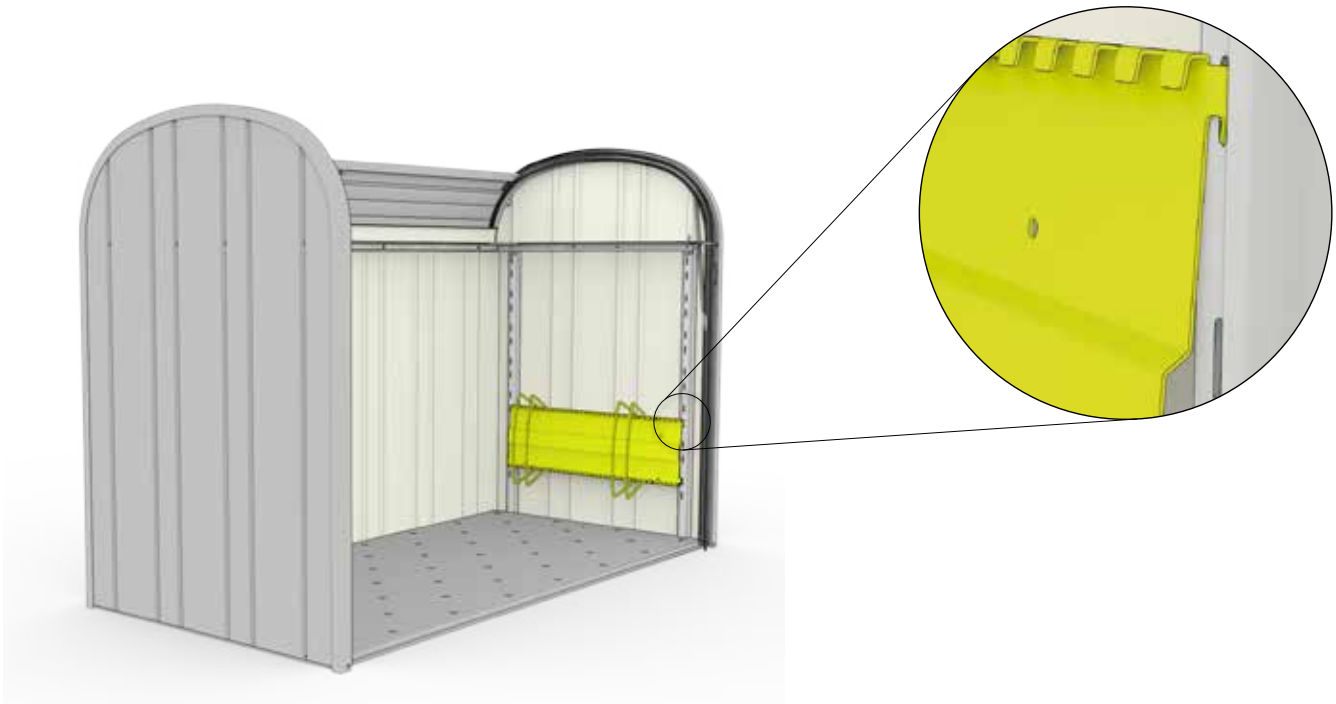

1.

2.

Highboard 200

4,8 x 9,5		4x
-----------	---	----

StoreMax 190

4,8 x 9,5

2x

HighLine®

Das ultimative Gerätehaus, das hinsichtlich Sicherheit und Funktionalität alle Anforderungen erfüllt. Erhältlich in 5 Größen und in 3 Farben - silber-metallic, quarzgrau-metallic, dunkelgrau-metallic

AvantGarde®

Passt bestens zu moderner Architektur und macht lebenslang Freude. Erhältlich in 4 Größen und in 3 Farben - silber-metallic, quarzgrau-metallic, dunkelgrau-metallic

Panorama®

Dieses Satteldachmodell passt in jedes Gartenpanorama. Erhältlich in 5 Größen und in 3 Farben - silber-metallic, quarzgrau-metallic, dunkelgrau-metallic