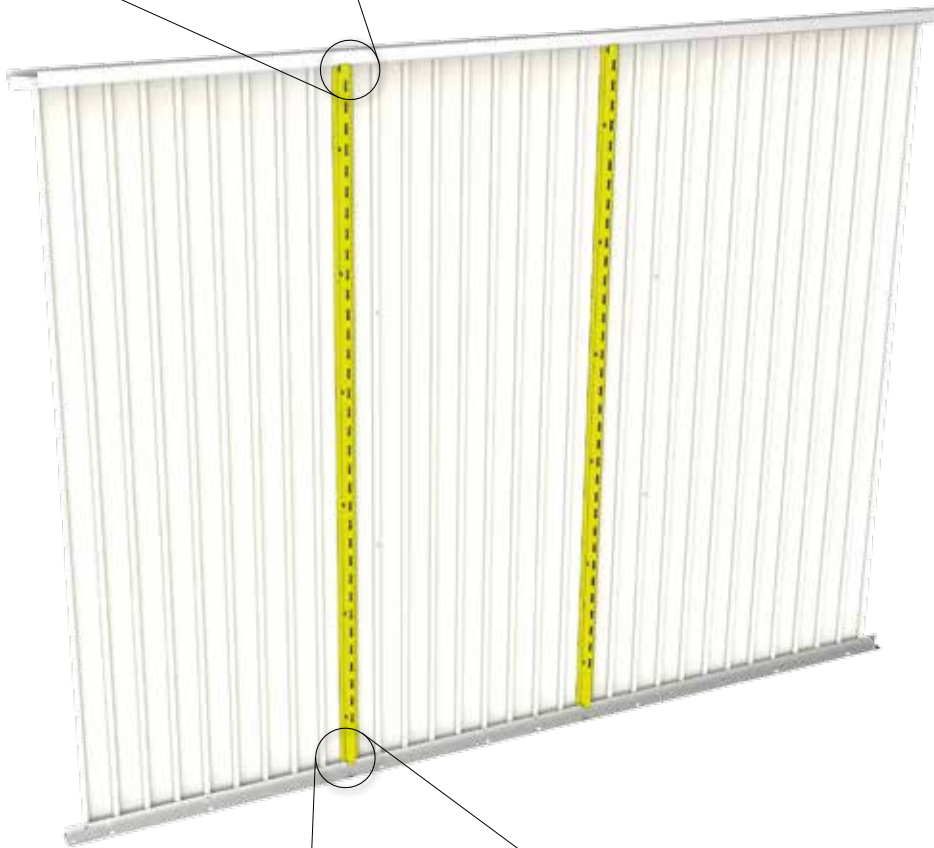

1.

HighLine® AvantGarde® Panorama® Europa

StoreMax 190 Highboard 200

2.

HighLine® AvantGarde® Panorama® Europa

1.

2.

3.

1.

2.

Highboard 200

4,8 x 9,5		4x
-----------	---	----

StoreMax 190

4,8 x 9,5

2x

HighLine®

Passt bestens zu moderner Architektur und macht lebenslang Freude. Erhältlich in 4 Größen und in 3 Farben - silber-metallic, quarzgrau-metallic, dunkelgrau-metallic

Panorama®

Dieses Satteldachmodell passt in jedes Gartenpanorama. Erhältlich in 5 Größen und in 3 Farben - silber-metallic, quarzgrau-metallic, dunkelgrau-metallic