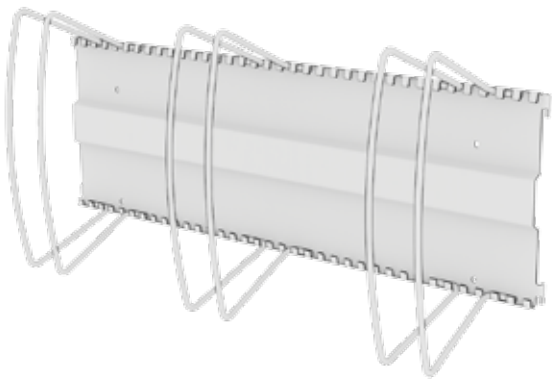

DE Aufbauanleitung für Fahrradständer „bikeHolder“

- Ⓞ GB Assembly manual for Bicycle Holder "bikeHolder"
- Ⓞ FR Notice de montage du Range vélo "bikeHolder"
- Ⓞ NL Opbouwbeschrijving voor fietsenhouder "bikeHolder"
- Ⓞ ES Instrucciones de montaje de Aparcabicis "bikeHolder"
- Ⓞ IT Istruzioni di montaggio rastrelliera bicicletta "bikeHolder"
- Ⓞ DK Monteringsvejledning for cykelstativ "bikeHolder"

1.

HighLine® AvantGarde® Panorama® Europa

StoreMax 190 Highboard 200

2.

HighLine® AvantGarde® Panorama® Europa

1.

2.

3.

1.

2.

Highboard 200

4,8 x 9,5		4x
-----------	---	----

StoreMax 190

4,8 x 9,5

2x

HighLine®