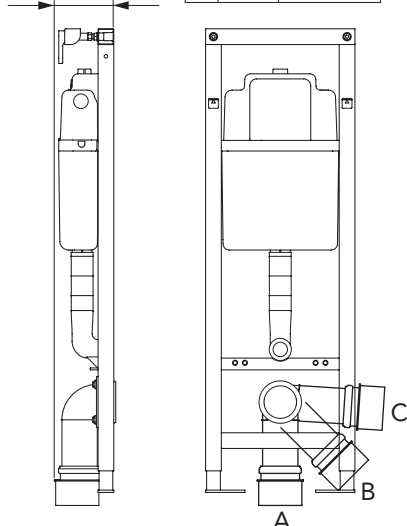

# TRIOMONT XS

\* SE. Enligt Branschregler, Säker vatteninstallation. Kraven på infästning och tätning gäller i våtzon. Alla skruvfästningar ska göras i massiv konstruktion, t ex i betong, i reglar eller i särskild konstruktionsdetalj. Skruvfästningar får inte göras enbart i golv- eller väggskiva.

5

MAX 200 mm  
MIN A/B/C

	Ø 90	Ø 110
A	140 mm	140 mm
B	140 mm	160 mm
C	140 mm	140 mm

\* SE. Enligt Branschregler, Säker vatteninstallation

SE: Fixtur i golvvlopp ska monteras enligt VVS AMA och Branchregler: Säker vatteninstallation, aktuell version.