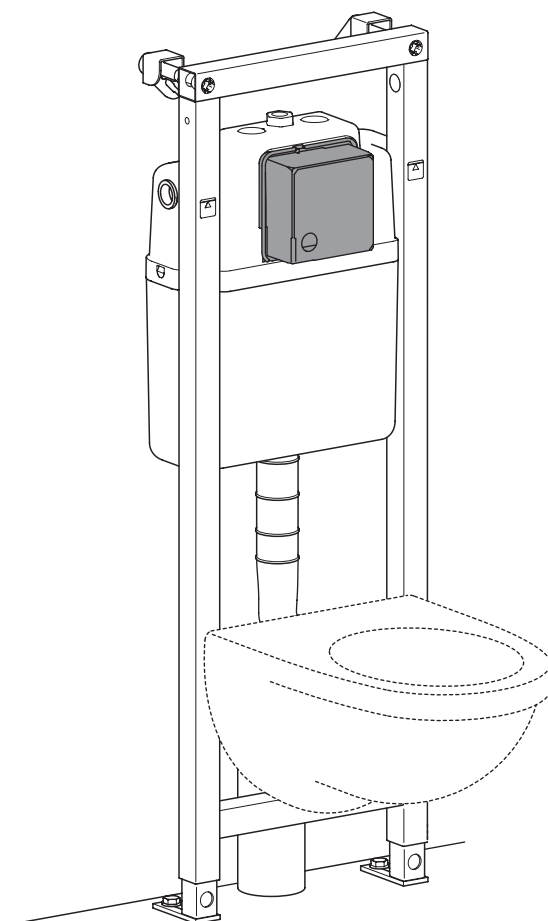

SE	MONTERINGSANVISNING TRIOMONT XS
DK	MONTERINGSVEJLEDNING TRIOMONT XS
NO	MONTERINGSANVISNING TRIOMONT XS
FI	ASENNUSOHJE; TRIOMONT XS
GB	INSTALLATION INSTRUCTION TRIOMONT XS
EE	PAIGALDUSJUHEND TRIOMONT XS
LV	UZSTĀDĪŠANAS TRIOMONT XS
LT	TRIOMONT XS MONTAVIMO INSTRUKCIJA

Denna produkt är anpassad till branschregler
Säker Vatteninstallation.
Villeroy & Boch Gustavsberg AB garanterar
produktens funktion om branschreglerna och
monteringsanvisningen följs.