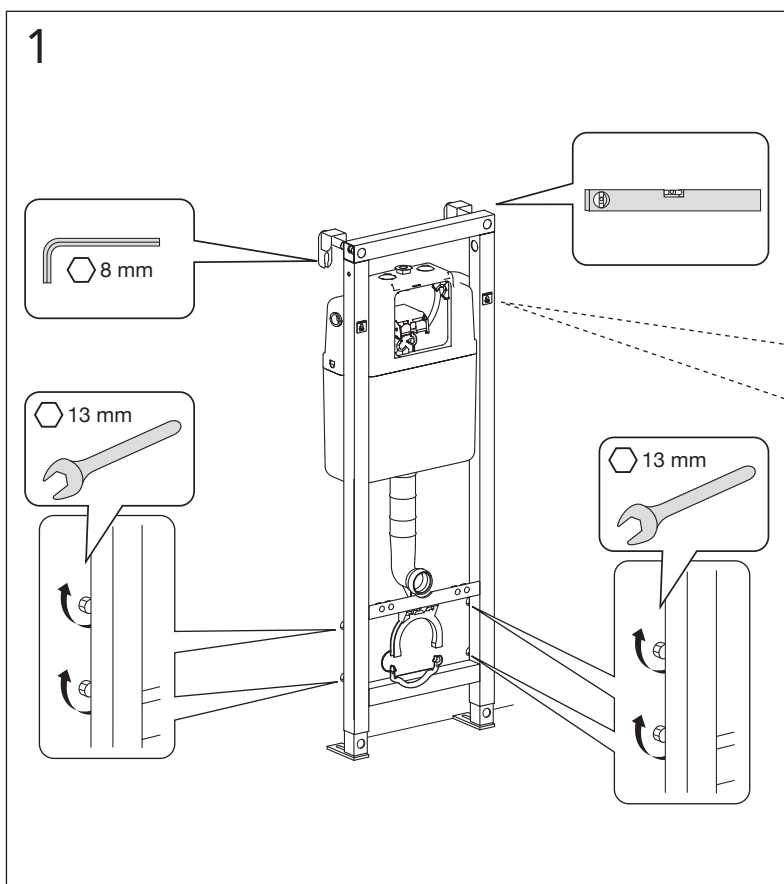

# TRIOMONT XS

\* SE. Enligt Branschregler, Säker vatteninstallation. Kraven på infästning och tätning gäller i våtzon. Alla skruvfästningar ska göras i massiv konstruktion, t ex i betong, i reglar eller i särskild konstruktionsdetalj. Skruvfästningar får inte göras enbart i golv- eller väggskiva.

5

MAX 200 mm  
MIN A/B/C

	Ø 90	Ø 110
A	140 mm	140 mm
B	140 mm	160 mm
C	140 mm	140 mm

\* SE. Enligt Branschregler, Säker vatteninstallation

SE: Fixtur i golvvlopp ska monteras enligt VVS AMA och Branchregler: Säker vatteninstallation, aktuell version.