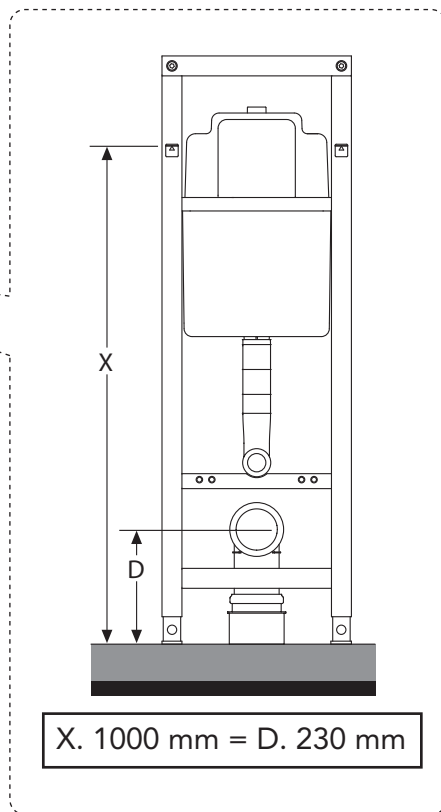

TRIOMONT XS