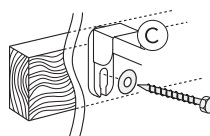

# TRIOMONT XS

\* SE. Enligt Branschregler, Säker vatteninstallation. Kraven på infästning och tätning gäller i våtzon. Alla skruvfästningar ska göras i massiv konstruktion, t ex i betong, i reglar eller i särskild konstruktionsdetalj. Skruvfästningar får inte göras enbart i golv- eller väggskiva.

5

MAX 200 mm  
MIN A/B/C

	Ø 90	Ø 110
A	140 mm	140 mm
B	140 mm	160 mm
C	140 mm	140 mm

\* SE. Enligt Branschregler, Säker vatteninstallation

SE: Fixtur i golvvlopp ska monteras enligt VVS AMA och Branchregler: Säker vatteninstallation, aktuell version.