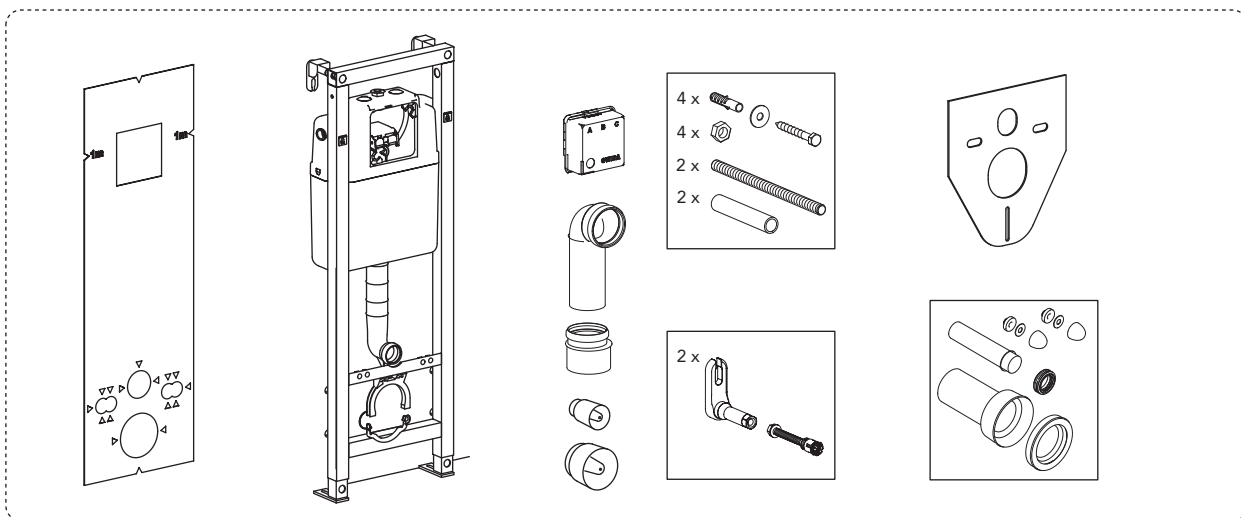

# TRIOMONT XS

\* SE. Enligt Branschregler, Säker vatteninstallation. Kraven på infästning och tätning gäller i våtzon. Alla skruvfästningar ska göras i massiv konstruktion, t ex i betong, i reglar eller i särskild konstruktionsdetalj. Skruvfästningar får inte göras enbart i golv- eller väggskiva.

5

MAX 200 mm  
MIN A/B/C

	Ø 90	Ø 110
A	140 mm	140 mm
B	140 mm	160 mm
C	140 mm	140 mm

\* SE. Enligt Branschregler, Säker vatteninstallation

SE: Fixtur i golvvlopp ska monteras enligt VVS AMA och Branchregler: Säker vatteninstallation, aktuell version.