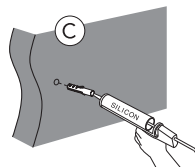

# TRIOMONT XS

\* SE. Enligt Branschregler, Säker vatteninstallation. Kraven på infästning och tätning gäller i våtzon. Alla skruvfästningar ska göras i massiv konstruktion, t ex i betong, i reglar eller i särskild konstruktionsdetalj. Skruvfästningar får inte göras enbart i golv- eller väggskiva.