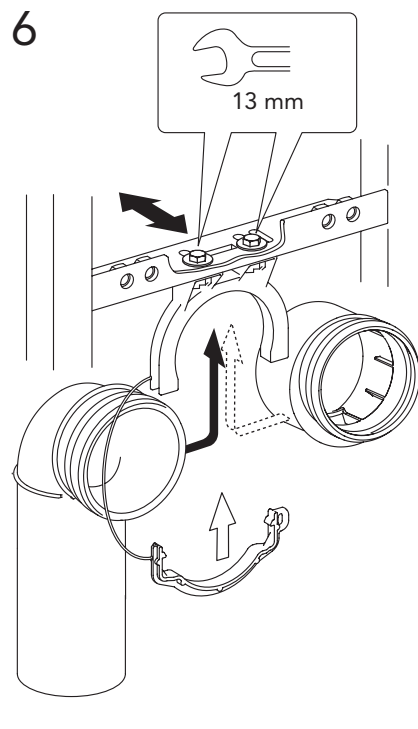

* SE. Enligt Branschregler, Säker vatteninstallation

SE: Fixtur i golvvlopp ska monteras enligt VVS AMA och Branchregler: Säker vatteninstallation, aktuell version.

6