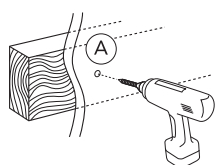

# TRIOMONT XS

\* SE. Enligt Branschregler, Säker vatteninstallation. Kraven på infästning och tätning gäller i våtzon. Alla skruvfästningar ska göras i massiv konstruktion, t ex i betong, i reglar eller i särskild konstruktionsdetalj. Skruvfästningar får inte göras enbart i golv- eller väggskiva.

5

MAX 200 mm  
MIN A/B/C

	Ø 90	Ø 110
A	140 mm	140 mm
B	140 mm	160 mm
C	140 mm	140 mm

\* SE. Enligt Branschregler, Säker vatteninstallation

SE: Fixtur i golvvlopp ska monteras enligt VVS AMA och Branchregler: Säker vatteninstallation, aktuell version.