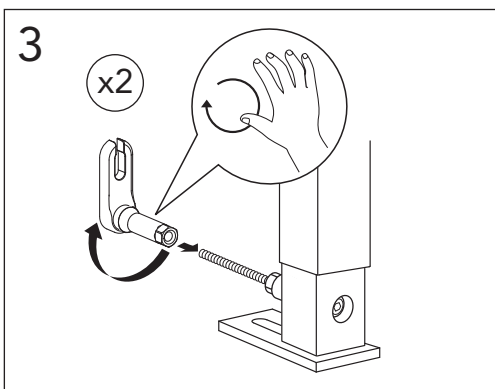

# TRIOMONT XS

\* SE. Enligt Branschregler, Säker vatteninstallation. Kraven på infästning och tätning gäller i våtzon. Alla skruvfästningar ska göras i massiv konstruktion, t ex i betong, i reglar eller i särskild konstruktionsdetalj. Skruvfästningar får inte göras enbart i golv- eller väggskiva.