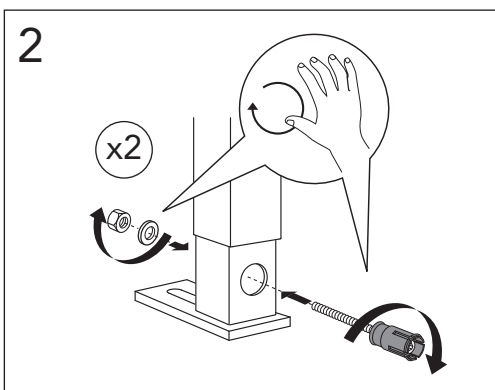

# TRIOMONT XS

\* SE. Enligt Branschregler, Säker vatteninstallation. Kraven på infästning och tätning gäller i våtzon. Alla skruvfästningar ska göras i massiv konstruktion, t ex i betong, i reglar eller i särskild konstruktionsdetalj. Skruvfästningar får inte göras enbart i golv- eller väggskiva.