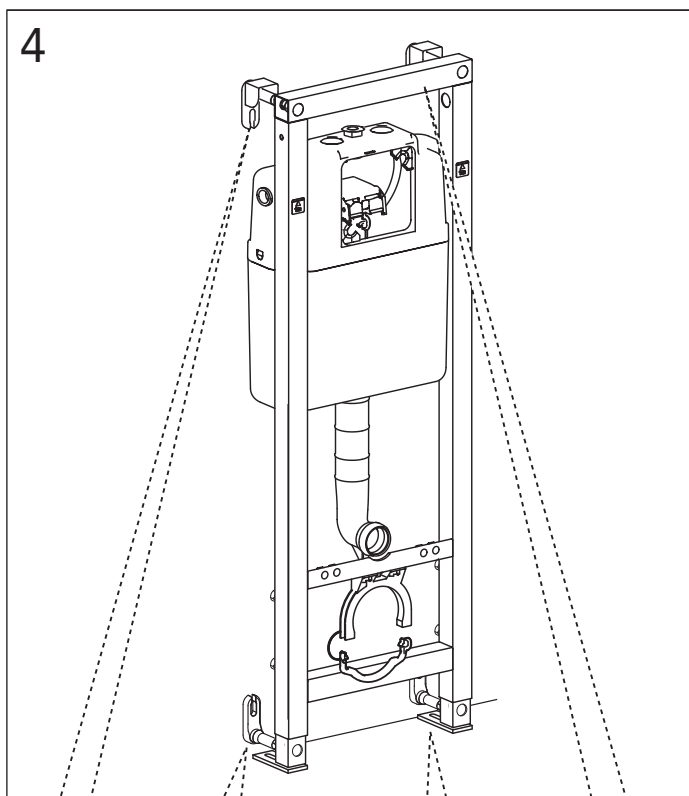

# TRIOMONT XS

\* SE. Enligt Branschregler, Säker vatteninstallation. Kraven på infästning och tätning gäller i våtzon. Alla skruvfästningar ska göras i massiv konstruktion, t ex i betong, i reglar eller i särskild konstruktionsdetalj. Skruvfästningar får inte göras enbart i golv- eller väggskiva.

5

MAX 200 mm  
MIN A/B/C

	Ø 90	Ø 110
A	140 mm	140 mm
B	140 mm	160 mm
C	140 mm	140 mm

\* SE. Enligt Branschregler, Säker vatteninstallation

SE: Fixtur i golvvlopp ska monteras enligt VVS AMA och Branchregler: Säker vatteninstallation, aktuell version.