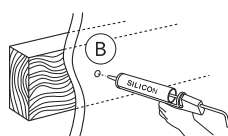

# TRIOMONT XS

\* SE. Enligt Branschregler, Säker vatteninstallation. Kraven på infästning och tätning gäller i våtzon. Alla skruvfästningar ska göras i massiv konstruktion, t ex i betong, i reglar eller i särskild konstruktionsdetalj. Skruvfästningar får inte göras enbart i golv- eller väggskiva.

5

MAX 200 mm  
MIN A/B/C

	Ø 90	Ø 110
A	140 mm	140 mm
B	140 mm	160 mm
C	140 mm	140 mm

\* SE. Enligt Branschregler, Säker vatteninstallation

SE: Fixtur i golvvlopp ska monteras enligt VVS AMA och Branchregler: Säker vatteninstallation, aktuell version.