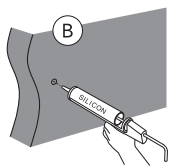

# TRIOMONT XS

\* SE. Enligt Branschregler, Säker vatteninstallation. Kraven på infästning och tätning gäller i våtzon. Alla skruvfästningar ska göras i massiv konstruktion, t ex i betong, i reglar eller i särskild konstruktionsdetalj. Skruvfästningar får inte göras enbart i golv- eller väggskiva.