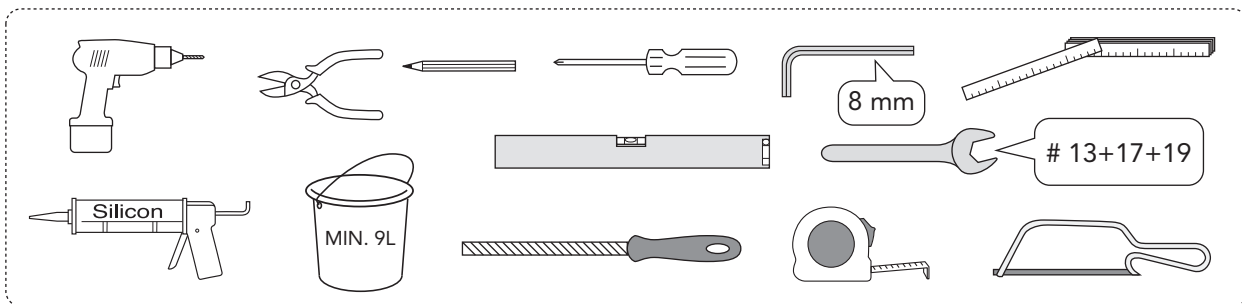

# TRIOMONT XS

\* SE. Enligt Branschregler, Säker vatteninstallation. Kraven på infästning och tätning gäller i våtzon. Alla skruvfästningar ska göras i massiv konstruktion, t ex i betong, i reglar eller i särskild konstruktionsdetalj. Skruvfästningar får inte göras enbart i golv- eller väggskiva.