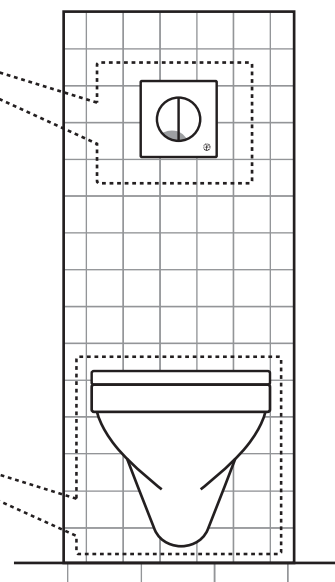

- SE Monterade produkter
- DK Monterede produkter
- NO Monterte produkter
- FI Asennetut tuotteet
- GB Assembled products
- EE Monteeritavad tooted
- LV Samontēti produkti
- LT Sumontuotas produktas

Tryckknapp. artikel nr.
Trykknapp
Trykknapp
Painonappi, tuotenro
Push button
Loputusnupp
Skalošanas poga
Nuleidimo mygtukas

WC skål. artikel nr.
Vægskål
Veggskål
Seinä-WC, tuotenro
WC pan, article no.
Seina WC-pott
Piekarams tualetes pods
Pakabinamas unitazas

Datum
Dato
Dato
Päivämäärä
Date
Kuupäev
Datums
Data