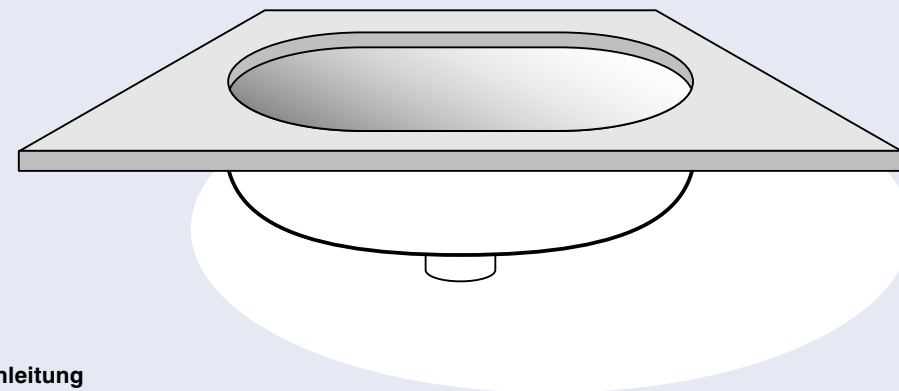

	A	B	C	D	E	F	G	Y
416250/4E6250	580	370	530	320	145	645	535	35
416260/4E6260	650	400	600	350	165	635	525	35

**Montageanleitung**  
**Notice de montage**  
**Installation Instructions**  
**Istruzioni di montaggio**  
**Instrucciones de montaje**  
**Montageaanwijzing**  
**Monteringsvejledning**

# METRO

416250 / 416260

4E6250 / 4E6260

**Deutsch**

Montageanleitung für den Einbau in Natursteinplatten. (z.B. Granit).  
Stärke der Platte: mindestens 25 mm

**Français**

Notice de montage pour l'encastrement dans des plans de toilette en pierre naturelle (p.ex. granit).  
Épaisseur du plan de toilette au moins 25 mm.

**English**

Instructions for installation in natural stone slabs (e.g. granite) with minimum thickness of 25 mm.

**Italiano**

Istruzioni di montaggio. Incasso in lastre di pietra naturale (p.es. granito).  
Spessore della lastra: minimo 25 mm.