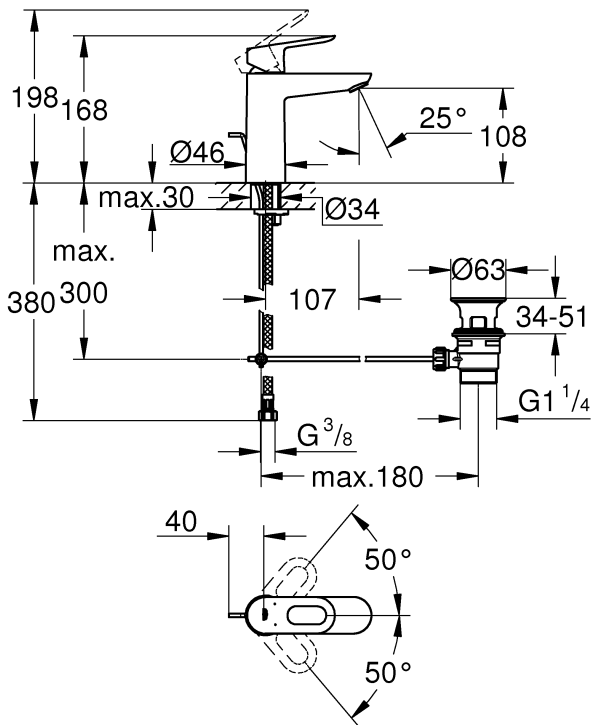

23 762

23 764

23 763

DIN 1988
DIN EN 806

1

6

7

8

9

3 bar:
5 l/min

3 bar:
5 l/min

*19 017	13mm		07 052	180mm
			*07 341	350mm

Pure Freude an Wasser

GROHE
WAVES

D

+49 571 3989 333
helpline@grohe.de