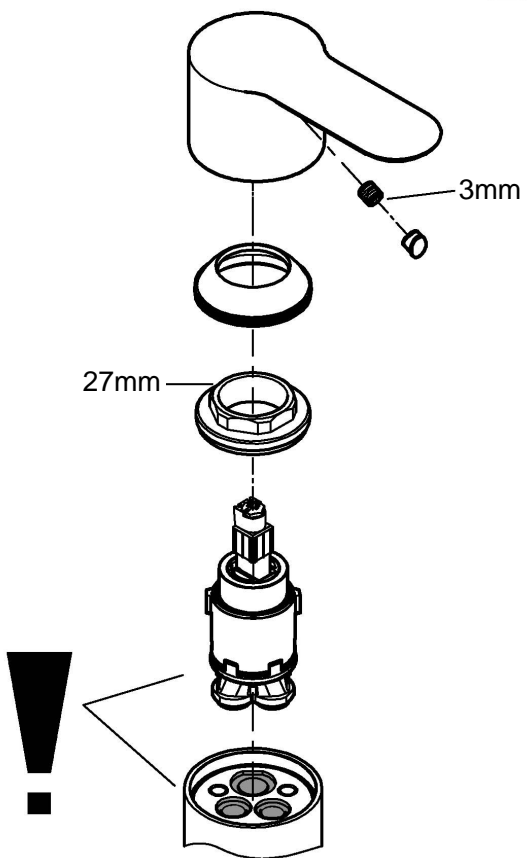

9

3 bar:
5 l/min

3 bar:
5 l/min

*19 017	13mm		07 052	180mm
			*07 341	350mm

Pure Freude an Wasser

GROHE
WAVES

D

+49 571 3989 333
helpline@grohe.de