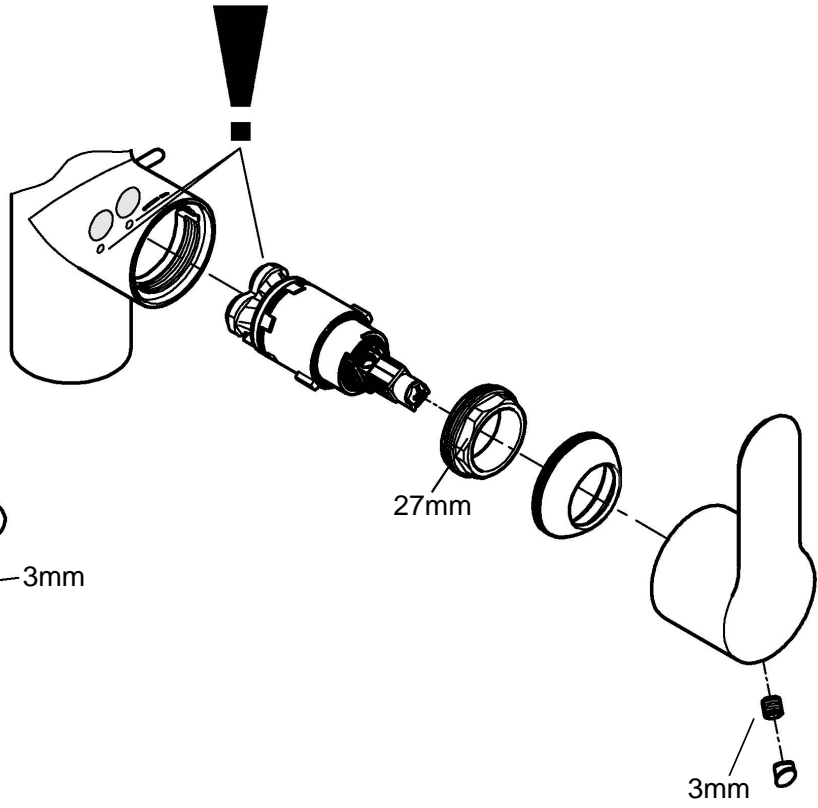

9

3 bar:
5 l/min

3 bar:
5 l/min

*19 017	13mm		07 052	180mm
			*07 341	350mm

Pure Freude an Wasser

GROHE
WAVES

D

+49 571 3989 333
helpline@grohe.de