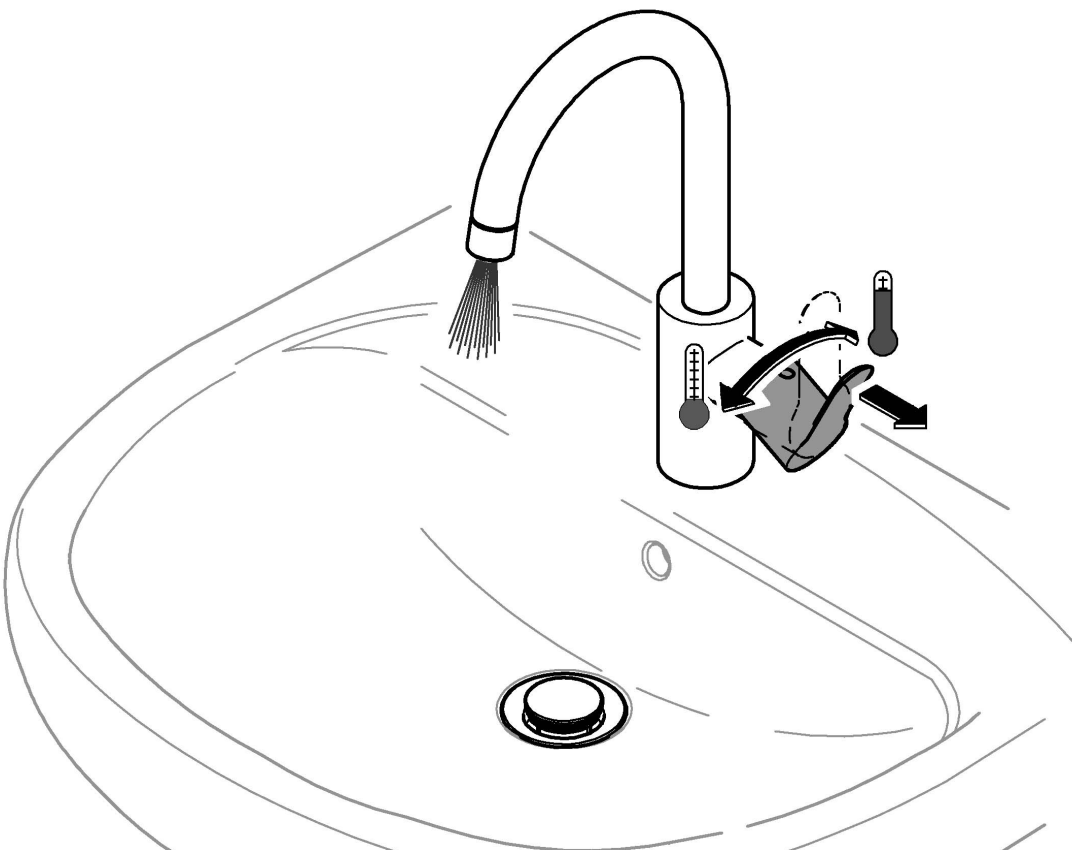

9

3 bar:
5 l/min

3 bar:
5 l/min

*19 017	13mm		07 052	180mm
			*07 341	350mm

Pure Freude an Wasser

GROHE
WAVES

D

+49 571 3989 333
helpline@grohe.de