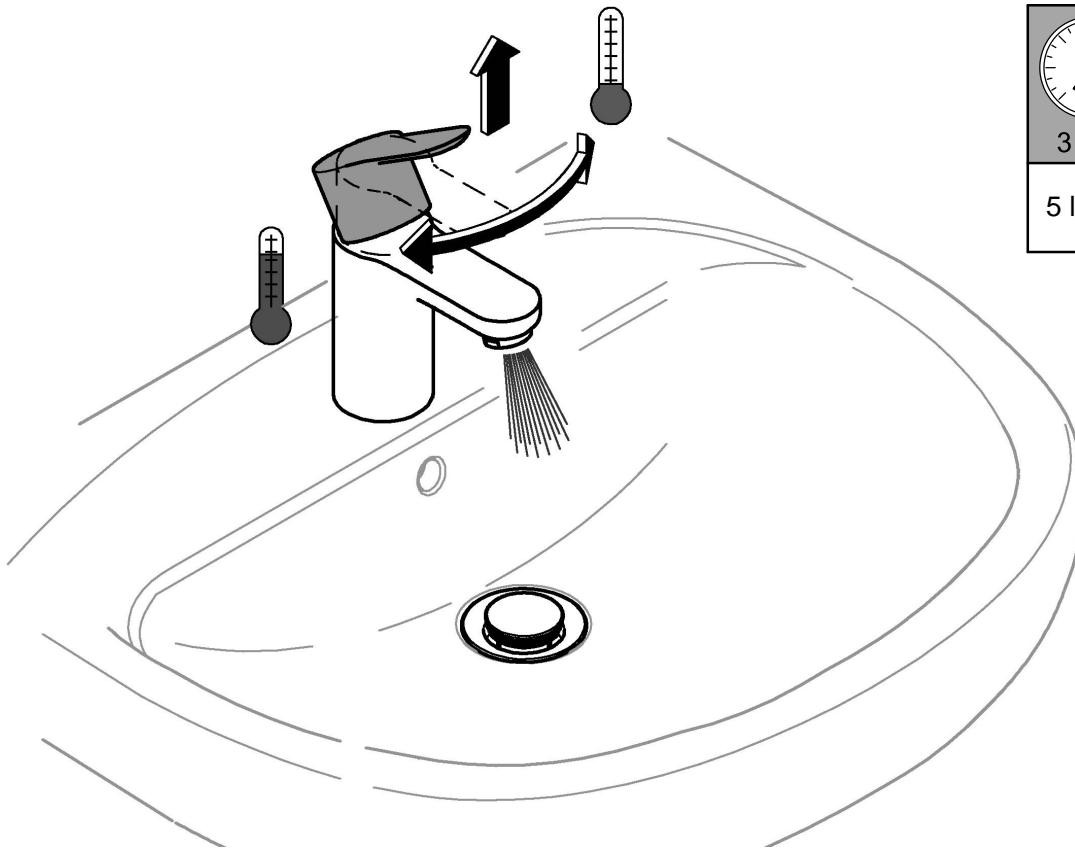

9

3 bar:
5 l/min

3 bar:
5 l/min

*19 017	13mm		07 052	180mm
			*07 341	350mm

Pure Freude an Wasser

GROHE
WAVES

D

+49 571 3989 333
helpline@grohe.de