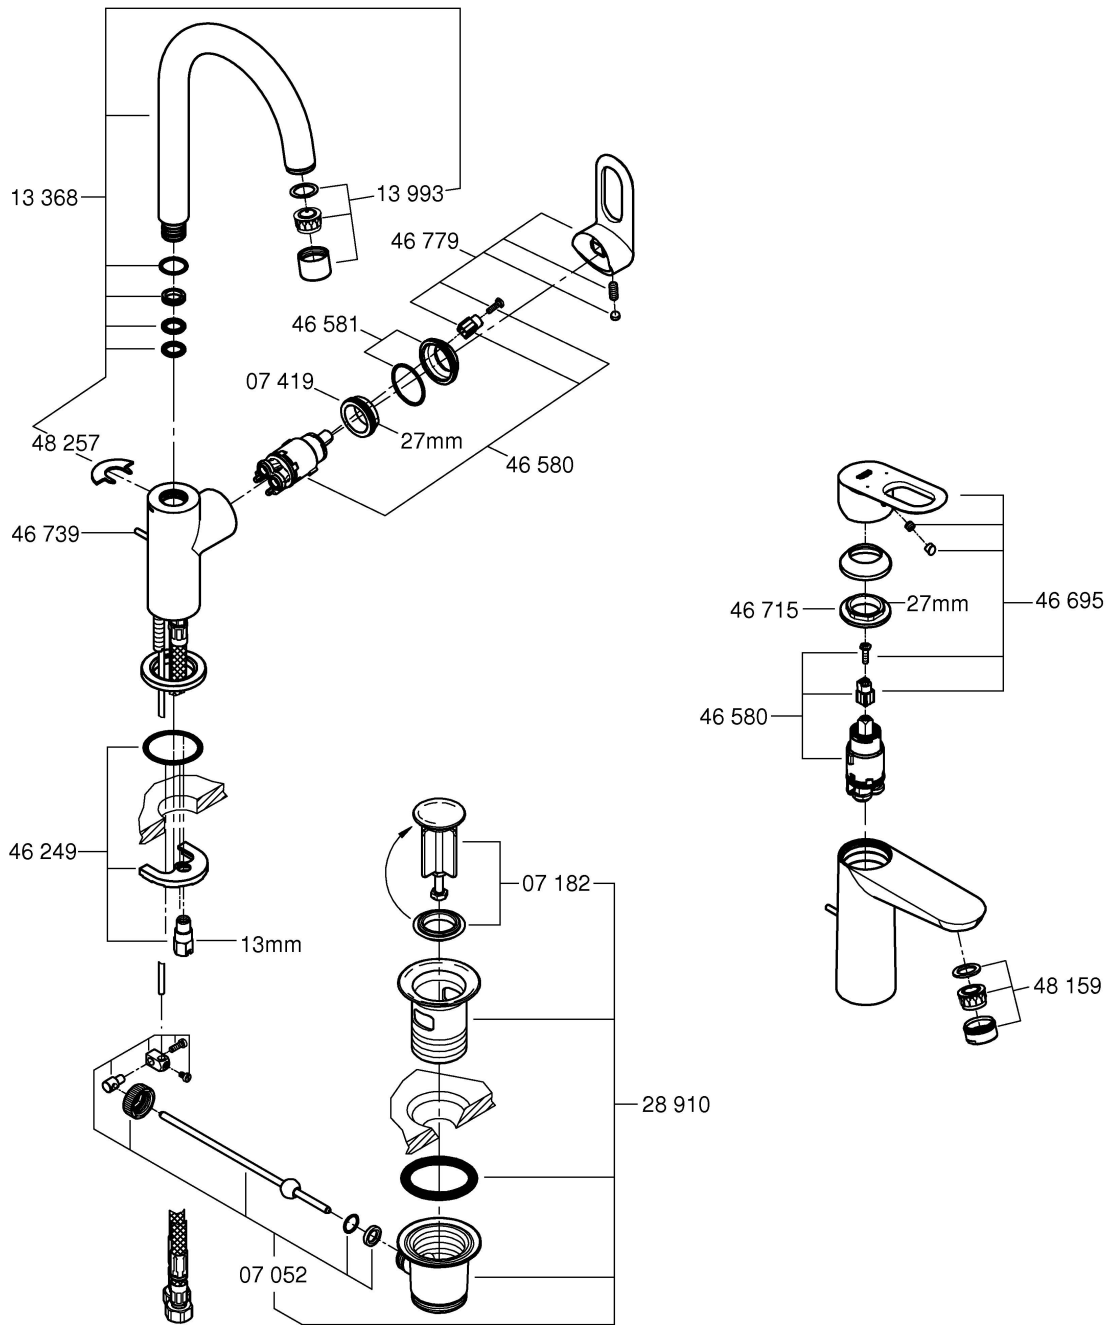

9

3 bar:
5 l/min

3 bar:
5 l/min

*19 017	13mm		07 052	180mm
			*07 341	350mm

Pure Freude an Wasser

GROHE
WAVES

D

+49 571 3989 333
helpline@grohe.de