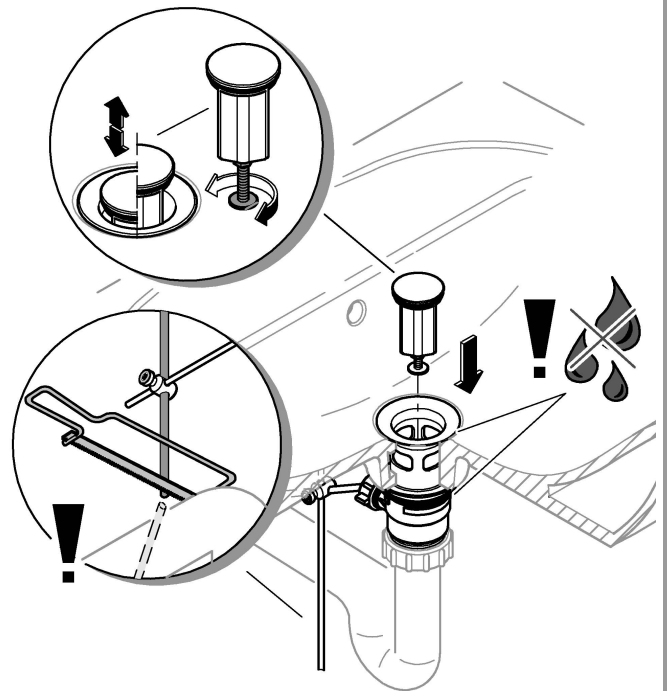

9

3 bar:
5 l/min

3 bar:
5 l/min

*19 017	13mm		07 052	180mm
			*07 341	350mm

Pure Freude an Wasser

GROHE
WAVES

D

+49 571 3989 333
helpline@grohe.de