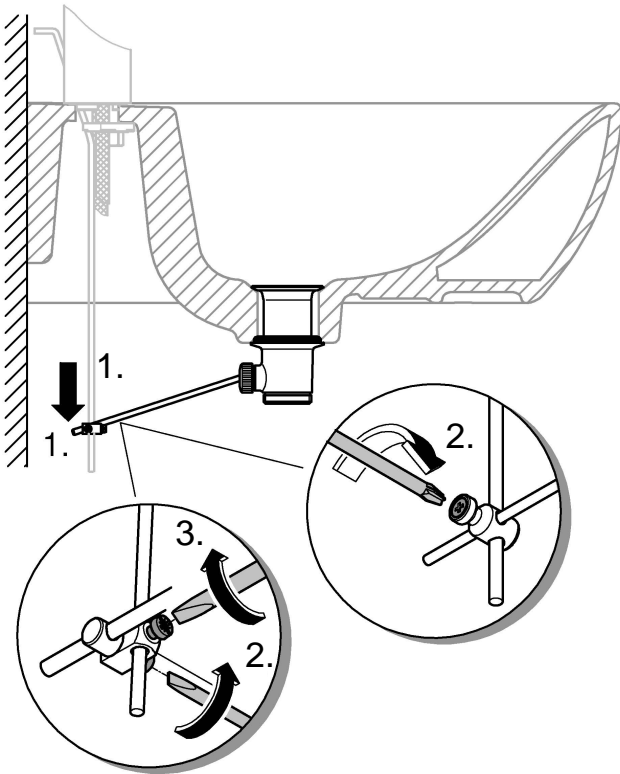

9

3 bar:
5 l/min

3 bar:
5 l/min

*19 017	13mm		07 052	180mm
			*07 341	350mm

Pure Freude an Wasser

GROHE
WAVES

D

+49 571 3989 333
helpline@grohe.de