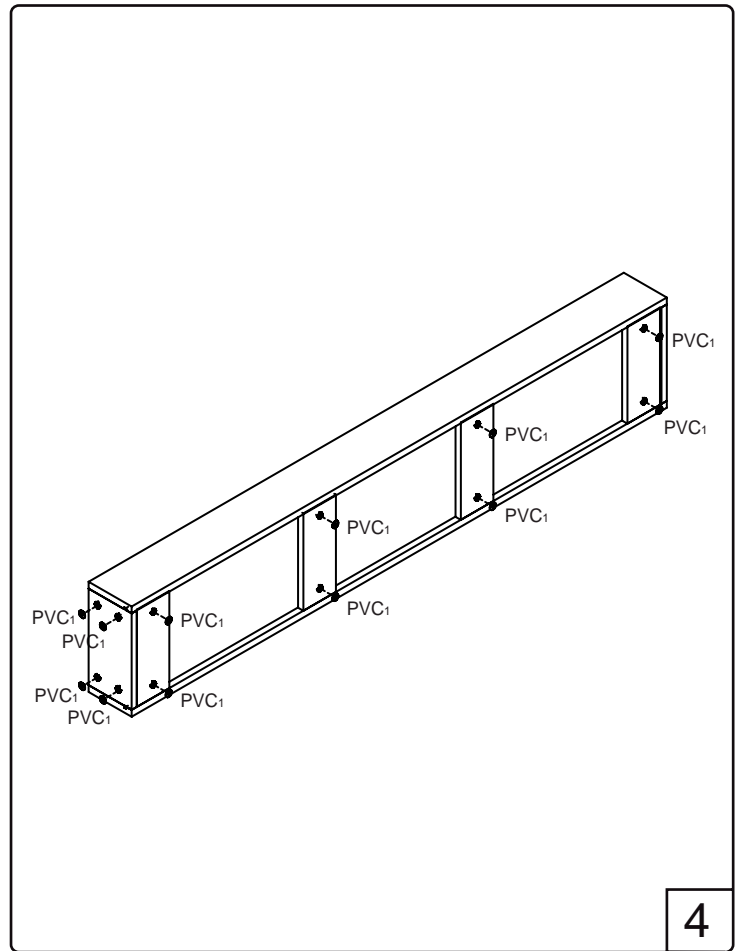

NORO

MULTI HIGH

MULTI HIGH

Noro Scandinavia

035 166430 **SE**
info@noro.se

020 7435740 **FI**
info@norokylpyhuone.fi

692 36170 **NO**
info@noro.se