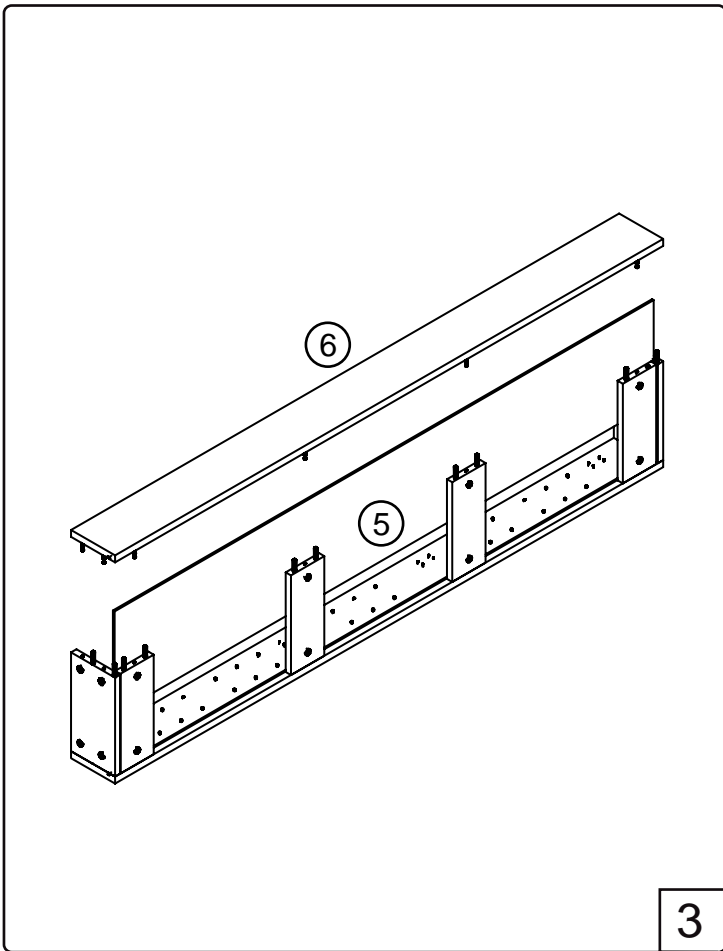

NORO

MULTI HIGH

MULTI HIGH

Noro Scandinavia

035 166430 **SE**
info@noro.se

020 7435740 **FI**
info@norokylpyhuone.fi

692 36170 **NO**
info@noro.se