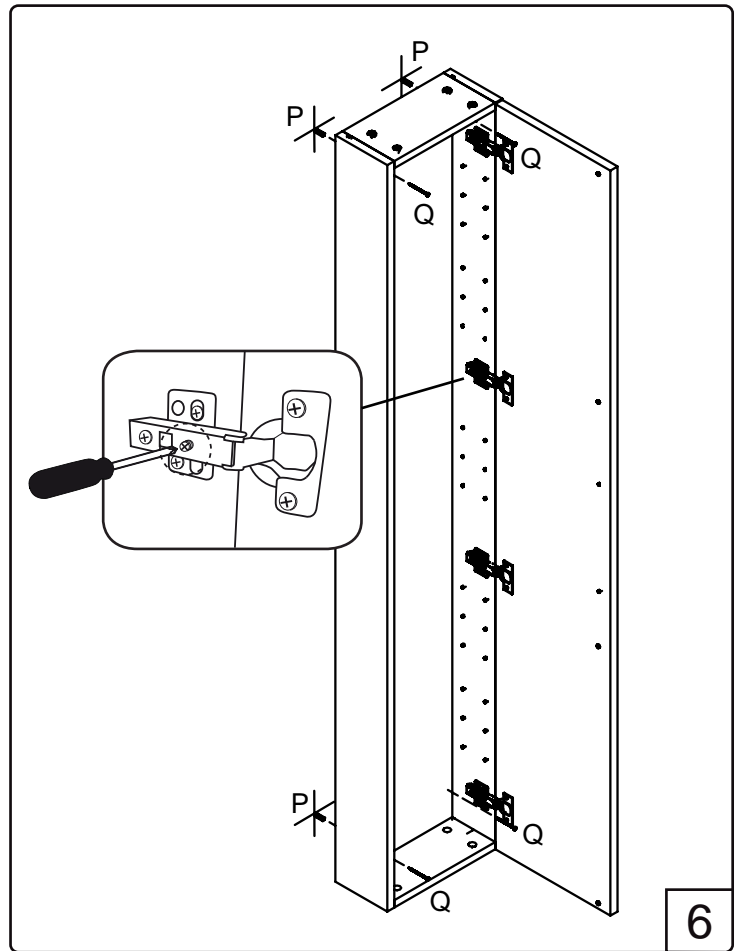

NORO

MULTI HIGH

MULTI HIGH

Noro Scandinavia

035 166430 **SE**
info@noro.se

020 7435740 **FI**
info@norokylpyhuone.fi

692 36170 **NO**
info@noro.se