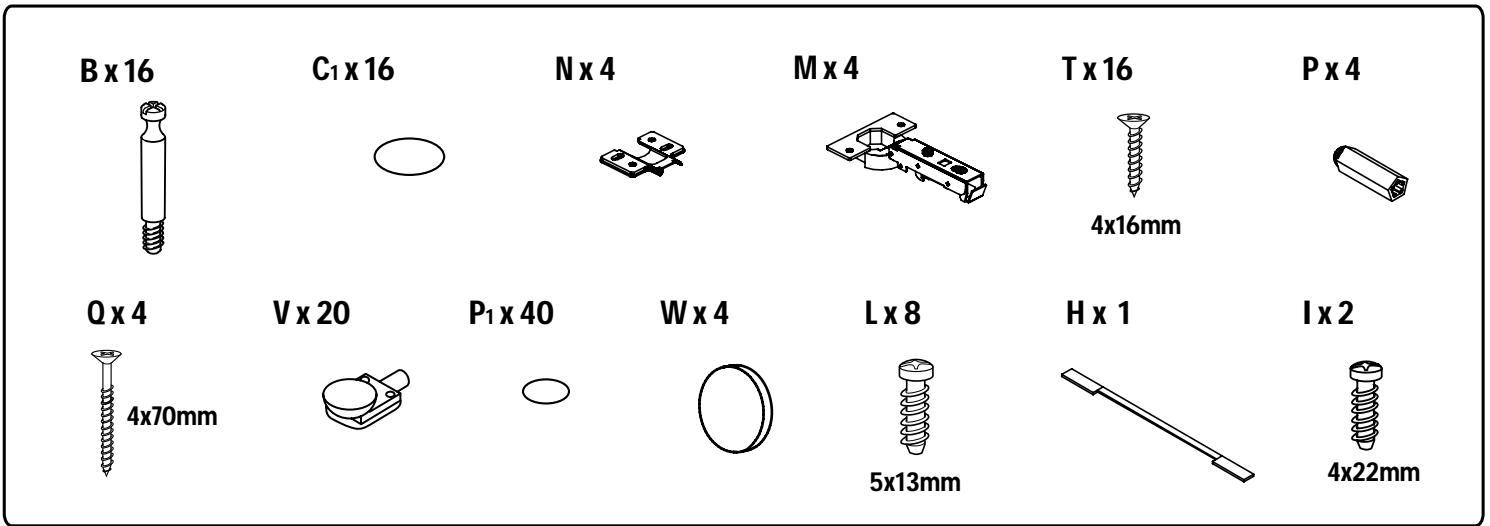

NORO

MULTI HIGH

MULTI HIGH

Noro Scandinavia

035 166430 **SE**
info@noro.se

020 7435740 **FI**
info@norokylpyhuone.fi

692 36170 **NO**
info@noro.se