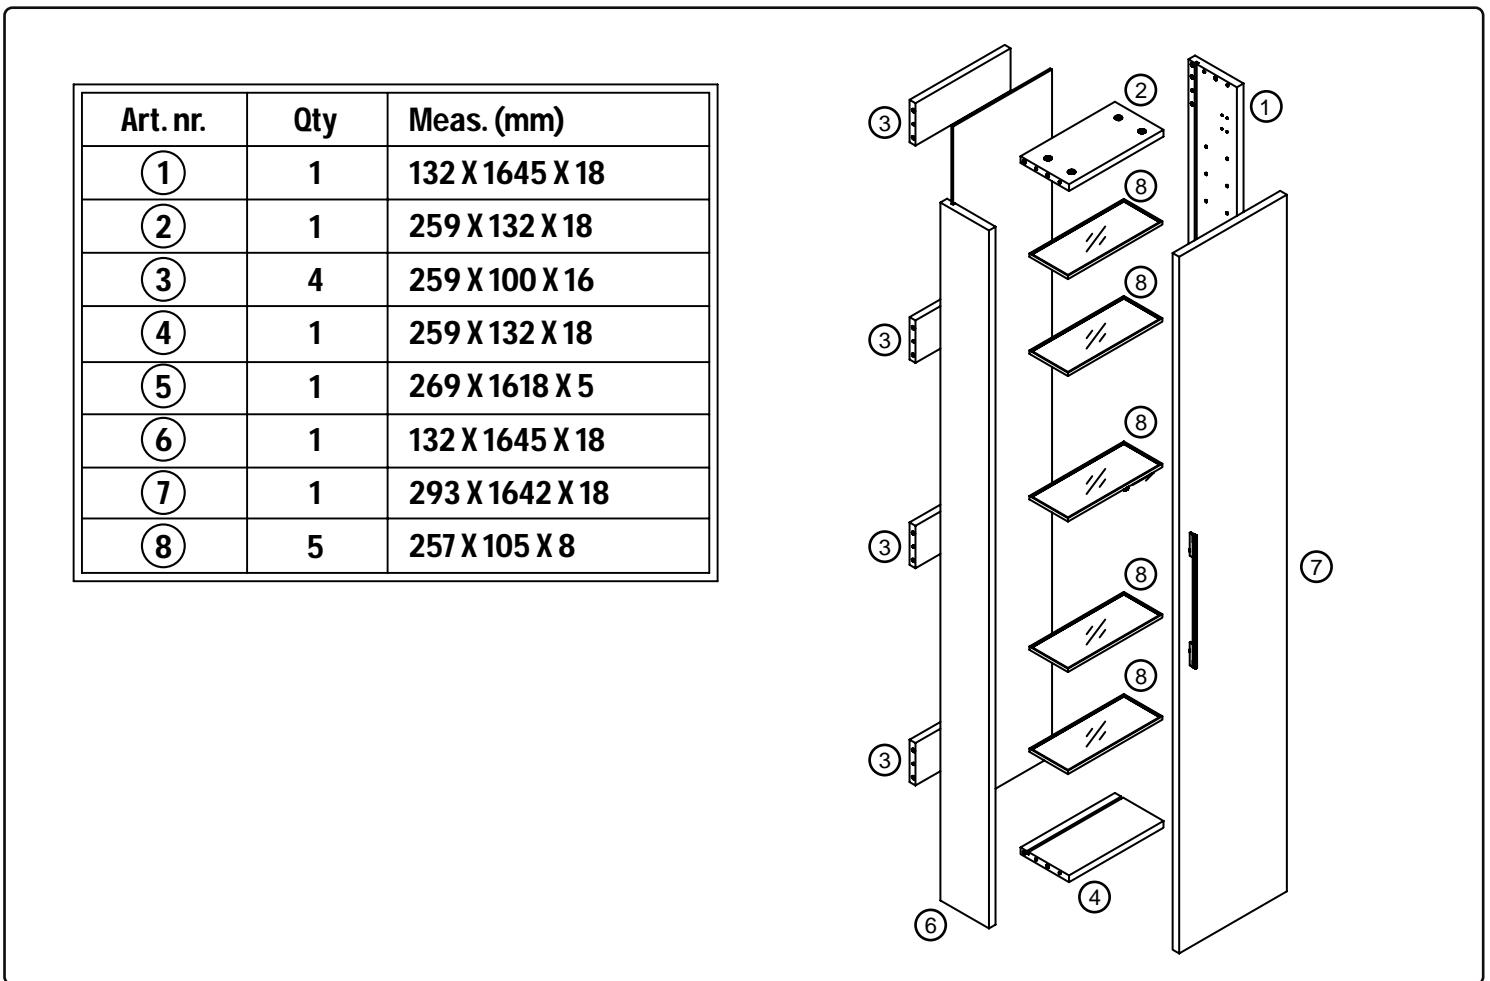

NORO

MULTI HIGH

MULTI HIGH

Noro Scandinavia

035 166430 **SE**
info@noro.se

020 7435740 **FI**
info@norokylpyhuone.fi

692 36170 **NO**
info@noro.se