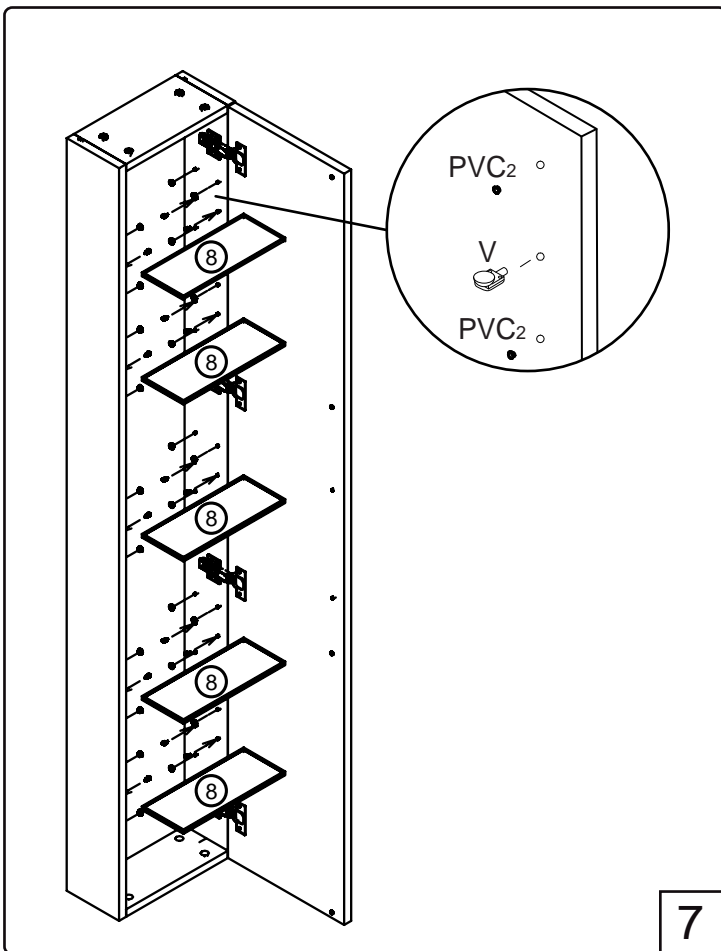

NORO

MULTI HIGH

MULTI HIGH

Noro Scandinavia

035 166430 **SE**
info@noro.se

020 7435740 **FI**
info@norokylpyhuone.fi

692 36170 **NO**
info@noro.se