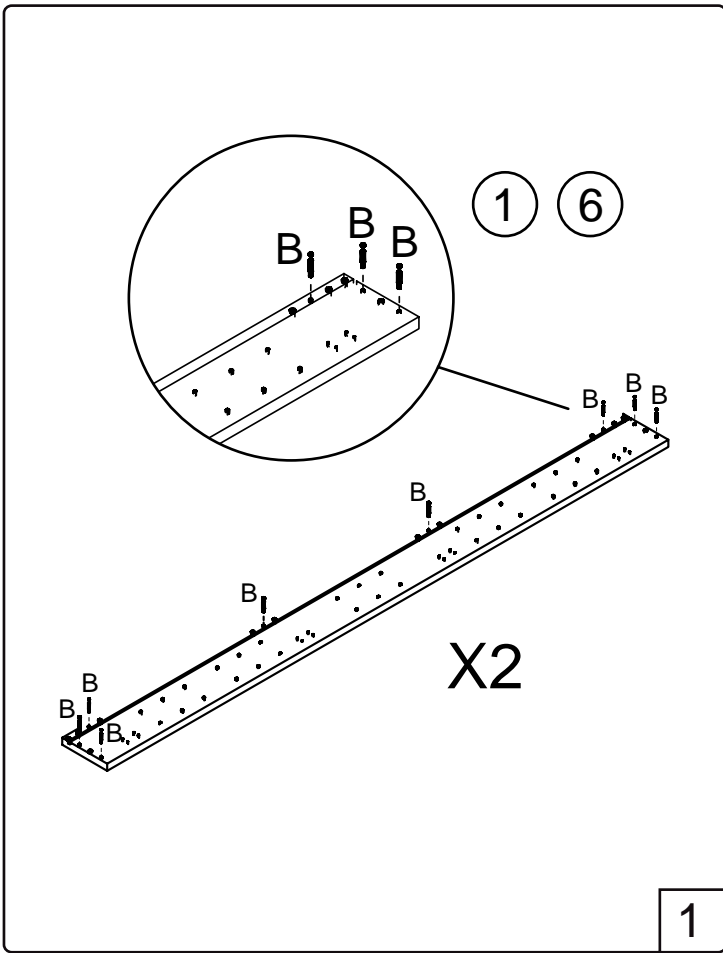

NORO

MULTI HIGH

MULTI HIGH

Noro Scandinavia

035 166430 **SE**
info@noro.se

020 7435740 **FI**
info@norokylpyhuone.fi

692 36170 **NO**
info@noro.se