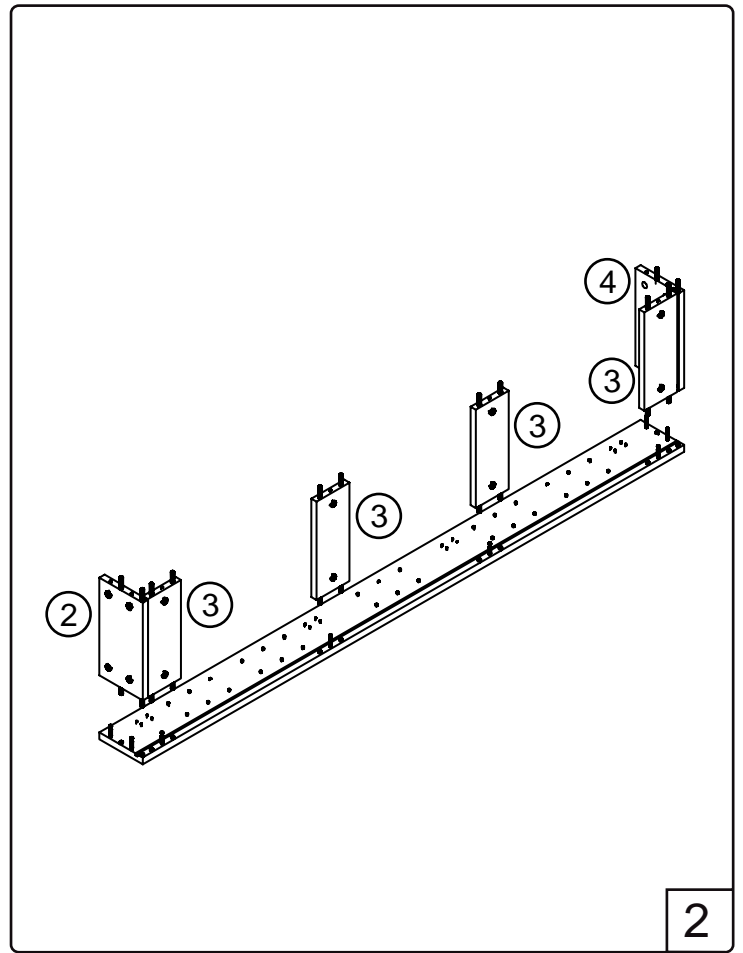

NORO

MULTI HIGH

MULTI HIGH

Noro Scandinavia

035 166430 **SE**
info@noro.se

020 7435740 **FI**
info@norokylpyhuone.fi

692 36170 **NO**
info@noro.se