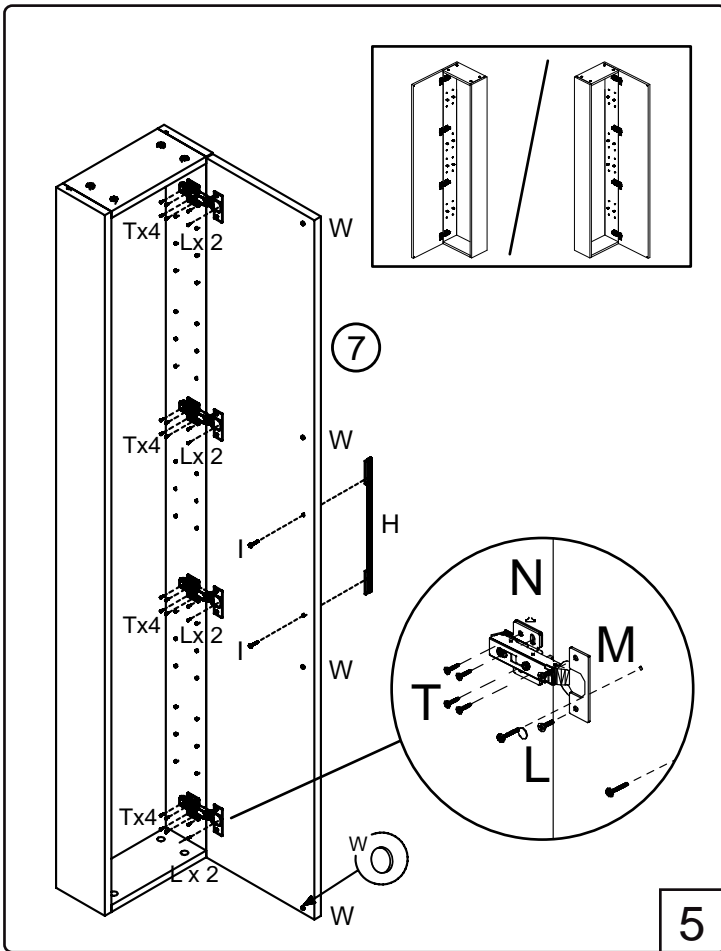

NORO

MULTI HIGH

MULTI HIGH

Noro Scandinavia

035 166430 **SE**
info@noro.se

020 7435740 **FI**
info@norokylpyhuone.fi

692 36170 **NO**
info@noro.se