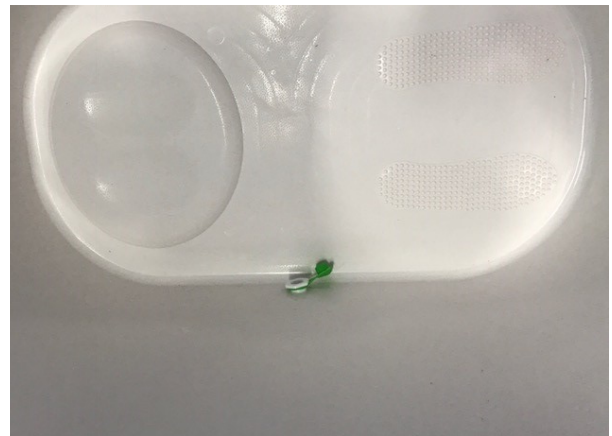

BADBALJAN COOLEST FÖR VUXNA

Monteringsinstruktion

1. Ta fram delarna som medföljer enligt bilden:
Avtappningskork, korg, avtappningsslang

2. Sätt dit delen med korken på insidan.

3. Sätt dit den andra delen från utsidan och skruva åt.

4. Tryck på avtappningsslangen på korken och korgen under handtaget.