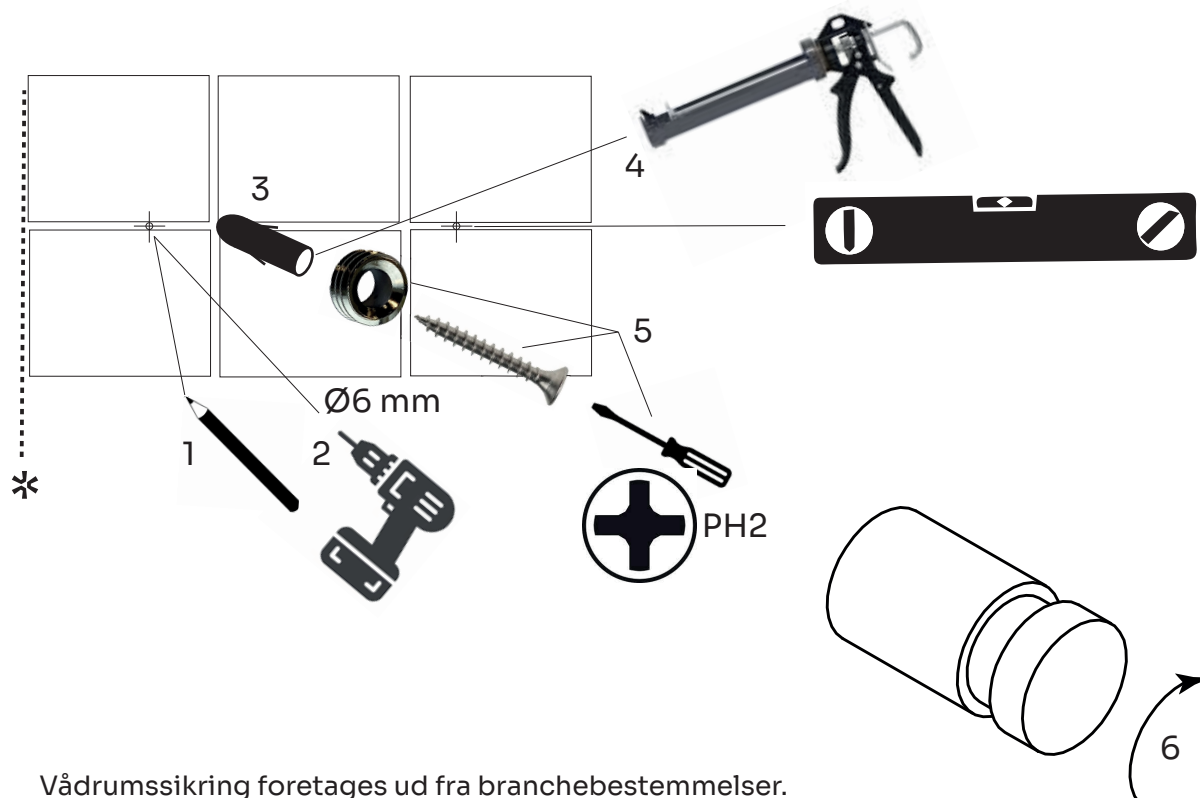

DK	2x Vægmonteringssskive
EN	2x Wall mounting disc
DE	2x Wandmontagescheibe
SE	2x Vägghmonteringssskiva

DK	4x rawplug M6
EN	4x rawplug
DE	4x Dübel M6
SE	4x rawplug M6

DK	4x M4 x 40 skrue PH2
EN	4x M4 x 40 screw PH2
DE	4x M4 x 40 Schraube PH2
SE	4x M4 x 40 skruv PH2

2. DK Nødvendigt værktøj
 EN Necessary tools
 DE Notwendige Werkzeuge
 SE Nödvändiga verktyg

3. DK Montering
 EN Installation
 DE Montage
 SE Montering

*

- DK Vådromssikring foretages ud fra branchebestemmelser.
 EN Wet room protection is carried out based on industry regulations.
 DE Der Feuchtraumschutz erfolgt nach branchenüblichen Vorschriften.
 SE Infästning och tätning ska ske enligt branschregler Säker Vatteninstallation.