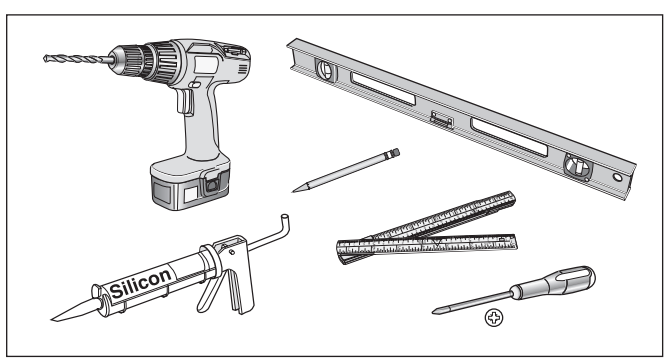

OSB 40, 50, 60, 90, 120

För enkel tillgång till reservdelar, spara anvisningen!
Gem vejledningen, hvis du senere skulle få brug for reservedele!
For enkel tilgang til reservedeler, ta vare på bruksanvisningen!
For simple access to spare parts, save these instructions!
Сохраните инструкцию, чтобы было легче найти запасные части.

Huvudkontor och tillverkning: Ifö Sanitär AB, SE-295 22 Bromölla, 0456-480 00, www.ifosanitar.com
Tillverkning: Ifö Sanitär AB, S-375 85 Mörrum, 0456-480 00
Distriktskontor: Stockholm 08-772 21 40
Norge: Ifö Sanitær, 22 07 20 40.
Danmark: Max Sibbern A/S, 44 50 04 04