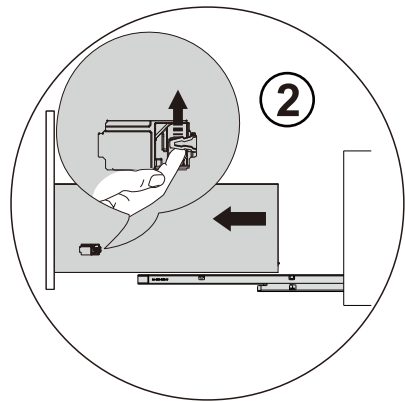

Isella 50 compact

Isella 60

Isella 60 compact

S1	S2	S3	S4
			
Ø4.2x50mm	Ø8x40mm	Ø5.5x60mm	
x 5	x 7	x 2	x 2

01.

02.

03.

04.

05.

06.

07.

Vid infästning i våtrum ska Branschregler Säker Vatteninstallation följas

Skruvinfästningar

Ska göras i massiv konstruktion, exempelvis träreglar, träkortlingar, betong eller i annan konstruktion som är provad och godkänd för infästning. Vid montering på vägg med skivor på reglar ska väggkonstruktionen vara provad och godkänd för detta, annars måste väggen förstärkas på annat sätt med till exempel kortlingar.