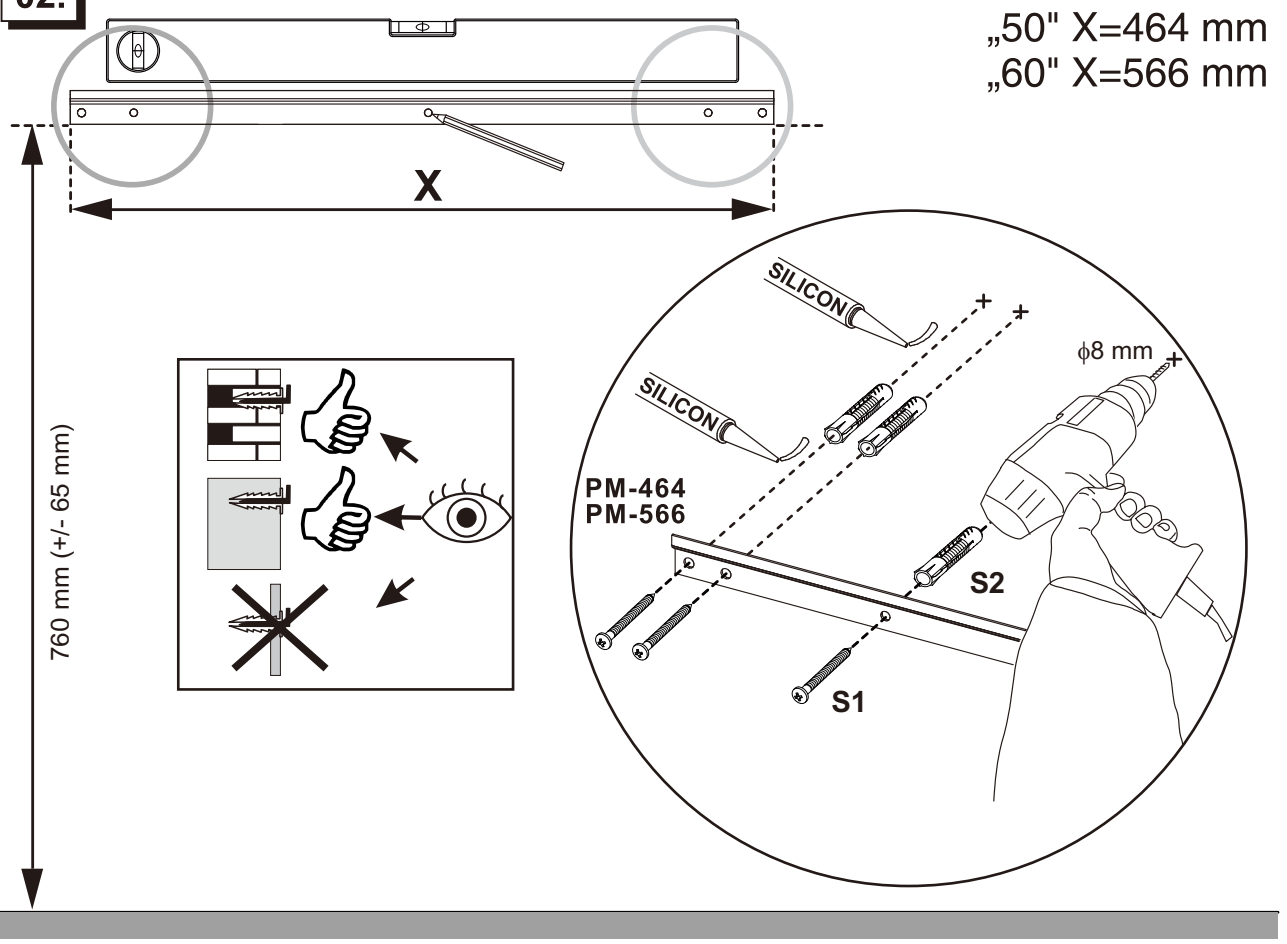

Isella 50 compact

Isella 60

Isella 60 compact

S1	S2	S3	S4
			
Ø4.2x50mm	Ø8x40mm	Ø5.5x60mm	
x 5	x 7	x 2	x 2

01.

02.

03.

04.

05.

06.

07.

Vid infästning i våtrum ska Branschregler Säker Vatteninstallation följas

Skruvinfästningar

Ska göras i massiv konstruktion, exempelvis träreglar, träkortlingar, betong eller i annan konstruktion som är provad och godkänd för infästning. Vid montering på vägg med skivor på reglar ska väggkonstruktionen vara provad och godkänd för detta, annars måste väggen förstärkas på annat sätt med till exempel kortlingar.

Tätningar av infästningar i våtzone

Alla infästningar ska tätas mot väggens tätskikt. Material för tätning, exempelvis silikon, ska fästa mot underlaget och vara vattenbeständigt, mögelresistent och åldringsbeständigt.