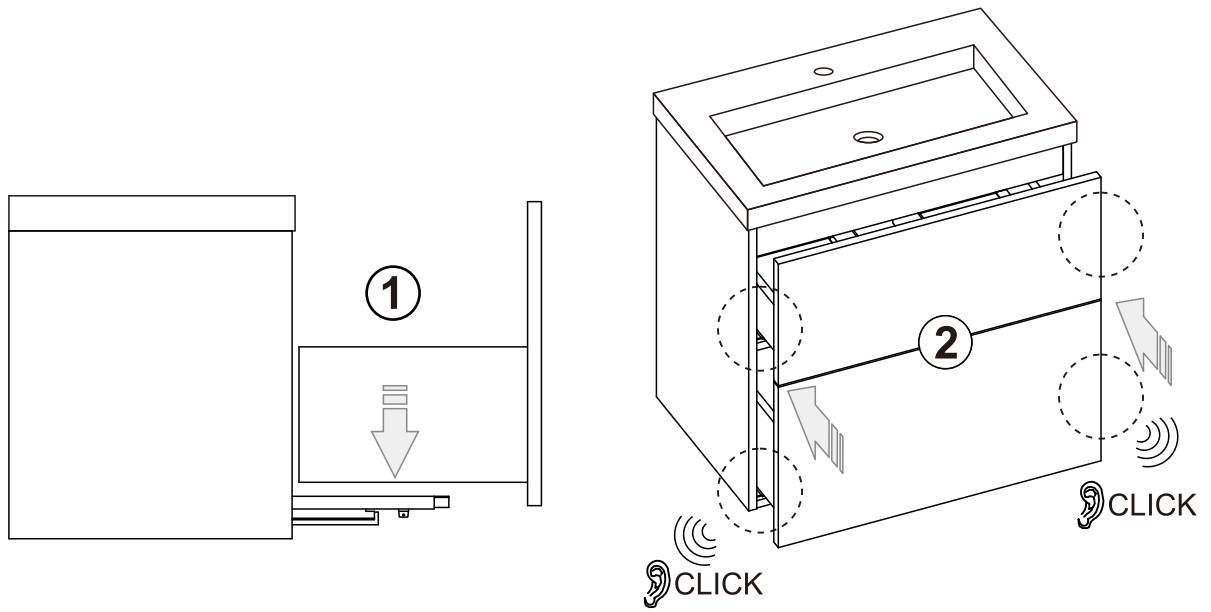

Isella 50 compact

Isella 60

Isella 60 compact

S1	S2	S3	S4
			
Ø4.2x50mm	Ø8x40mm	Ø5.5x60mm	
x 5	x 7	x 2	x 2

01.

02.

03.

04.

05.

06.

07.

Vid infästning i våtrum ska Branschregler Säker Vatteninstallation följas

Skruvinfästningar

Ska göras i massiv konstruktion, exempelvis träreglar, träkortlingar, betong eller i annan konstruktion som är provad och godkänd för infästning. Vid montering på vägg med skivor på reglar ska väggkonstruktionen vara provad och godkänd för detta, annars måste väggen förstärkas på annat sätt med till exempel kortlingar.