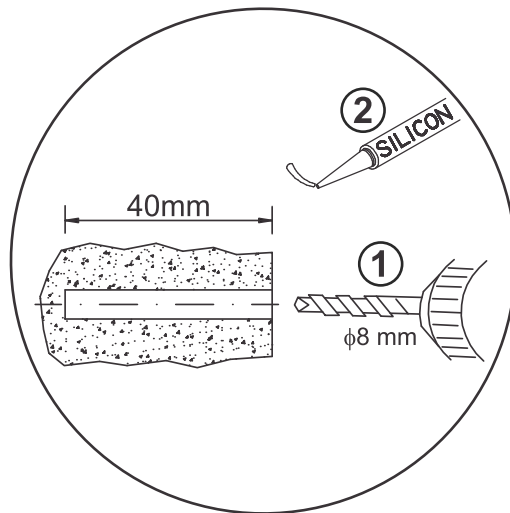

Isella 50 compact

Isella 60

Isella 60 compact

S1	S2	S3	S4
			
Ø4.2x50mm	Ø8x40mm	Ø5.5x60mm	
x 5	x 7	x 2	x 2

01.

02.

03.

04.

05.

06.

07.

Vid infästning i våtrum ska Branschregler Säker Vatteninstallation följas

Skruvinfästningar

Ska göras i massiv konstruktion, exempelvis träreglar, träkortlingar, betong eller i annan konstruktion som är provad och godkänd för infästning. Vid montering på vägg med skivor på reglar ska väggkonstruktionen vara provad och godkänd för detta, annars måste väggen förstärkas på annat sätt med till exempel kortlingar.

Tätningar av infästningar i våtzone

Alla infästningar ska tätas mot väggens tätskikt. Material för tätning, exempelvis silikon, ska fästa mot underlaget och vara vattenbeständigt, mögelresistent och åldringsbeständigt.