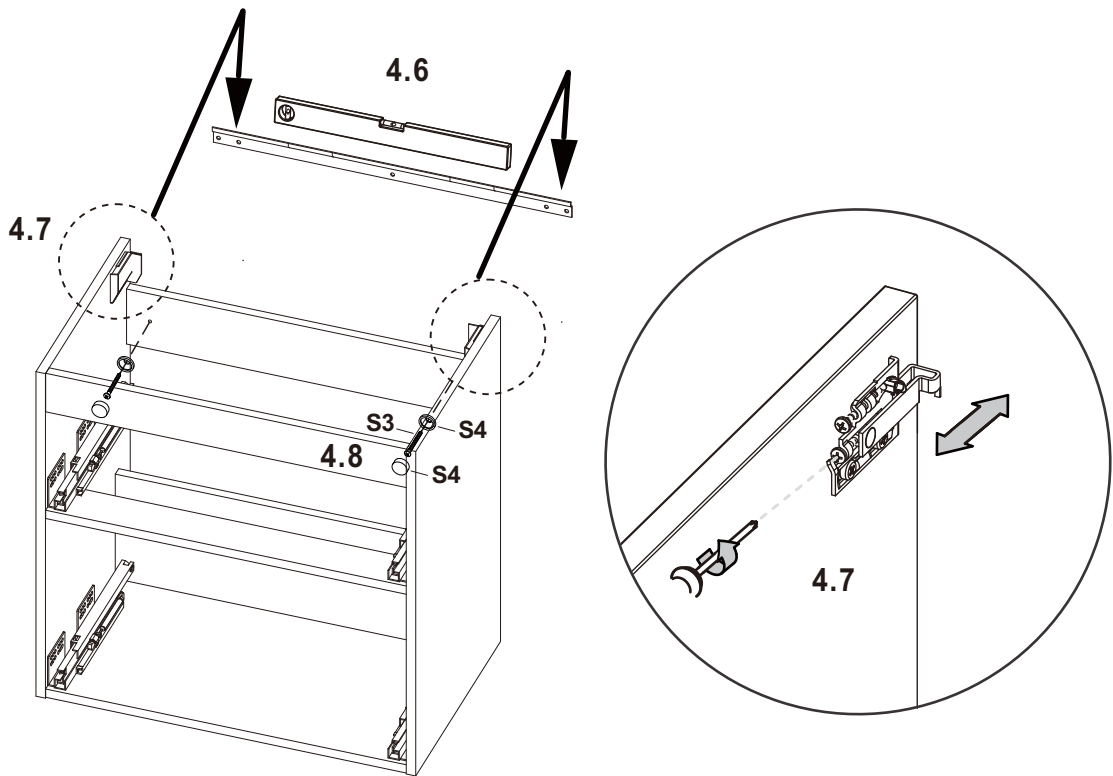

Isella 50 compact

Isella 60

Isella 60 compact

S1	S2	S3	S4
			
Ø4.2x50mm	Ø8x40mm	Ø5.5x60mm	
x 5	x 7	x 2	x 2

01.

02.

03.

04.

05.

06.

07.

Vid infästning i våtrum ska Branschregler Säker Vatteninstallation följas

Skruvinfästningar

Ska göras i massiv konstruktion, exempelvis träreglar, träkortlingar, betong eller i annan konstruktion som är provad och godkänd för infästning. Vid montering på vägg med skivor på reglar ska väggkonstruktionen vara provad och godkänd för detta, annars måste väggen förstärkas på annat sätt med till exempel kortlingar.