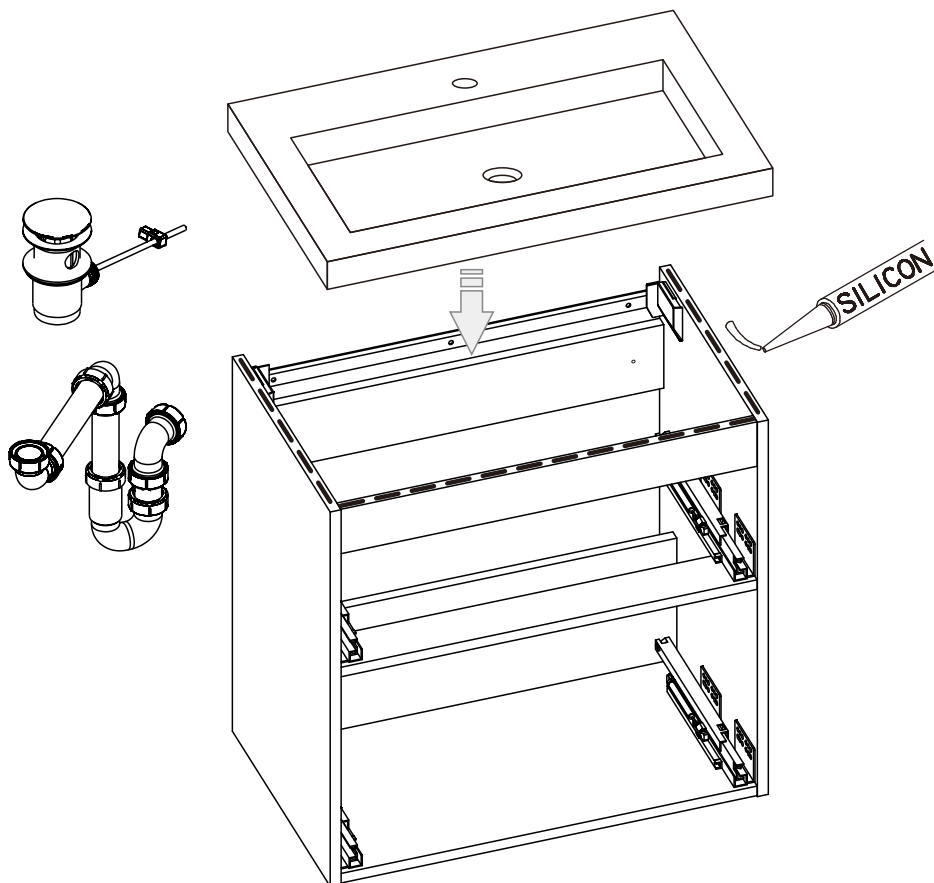

Isella 50 compact

Isella 60

Isella 60 compact

S1	S2	S3	S4
			
Ø4.2x50mm	Ø8x40mm	Ø5.5x60mm	
x 5	x 7	x 2	x 2

01.

02.

03.

04.

05.

06.

07.

Vid infästning i våtrum ska Branschregler Säker Vatteninstallation följas

Skruvinfästningar

Ska göras i massiv konstruktion, exempelvis träreglar, träkortlingar, betong eller i annan konstruktion som är provad och godkänd för infästning. Vid montering på vägg med skivor på reglar ska väggkonstruktionen vara provad och godkänd för detta, annars måste väggen förstärkas på annat sätt med till exempel kortlingar.

Tätningar av infästningar i våtzone

Alla infästningar ska tätas mot väggens tätskikt. Material för tätning, exempelvis silikon, ska fästa mot underlaget och vara vattenbeständigt, mögelresistent och åldringsbeständigt.