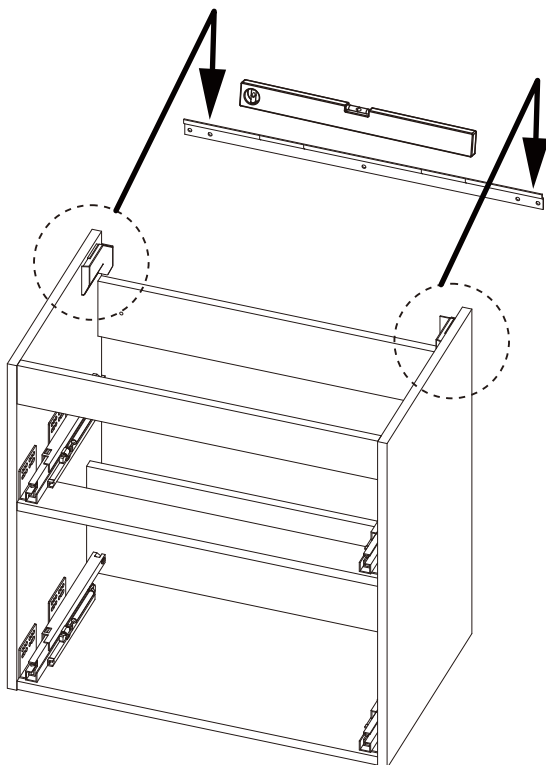

Isella 50 compact

Isella 60

Isella 60 compact

S1	S2	S3	S4
			
Ø4.2x50mm	Ø8x40mm	Ø5.5x60mm	
x 5	x 7	x 2	x 2

01.

02.

03.

04.

05.

06.

07.

Vid infästning i våtrum ska Branschregler Säker Vatteninstallation följas

Skruvinfästningar

Ska göras i massiv konstruktion, exempelvis träreglar, träkortlingar, betong eller i annan konstruktion som är provad och godkänd för infästning. Vid montering på vägg med skivor på reglar ska väggkonstruktionen vara provad och godkänd för detta, annars måste väggen förstärkas på annat sätt med till exempel kortlingar.

Tätningar av infästningar i våtzone

Alla infästningar ska tätas mot väggens tätskikt. Material för tätning, exempelvis silikon, ska fästa mot underlaget och vara vattenbeständigt, mögelresistent och åldringsbeständigt.