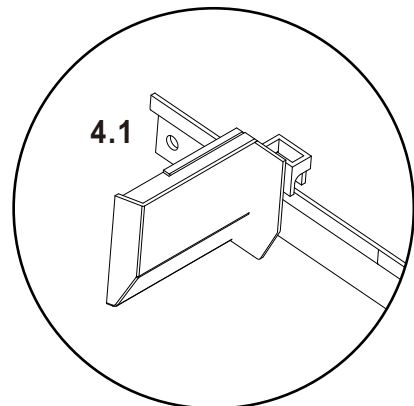

Isella 50 compact

Isella 60

Isella 60 compact

S1	S2	S3	S4
			
Ø4.2x50mm	Ø8x40mm	Ø5.5x60mm	
x 5	x 7	x 2	x 2

01.

02.

03.

04.

05.

06.

07.

Vid infästning i våtrum ska Branschregler Säker Vatteninstallation följas

Skruvinfästningar

Ska göras i massiv konstruktion, exempelvis träreglar, träkortlingar, betong eller i annan konstruktion som är provad och godkänd för infästning. Vid montering på vägg med skivor på reglar ska väggkonstruktionen vara provad och godkänd för detta, annars måste väggen förstärkas på annat sätt med till exempel kortlingar.