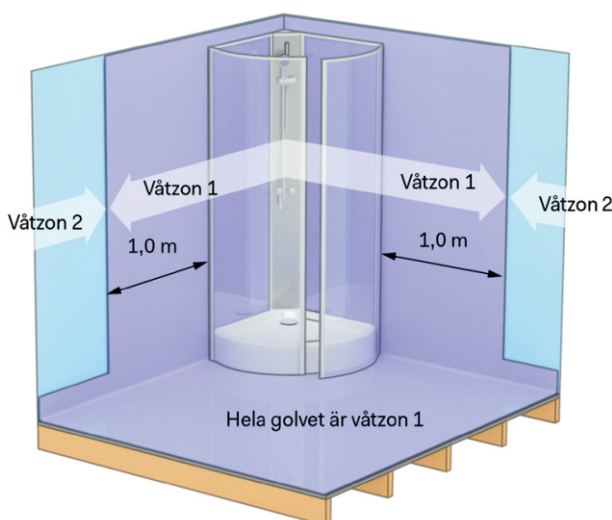

Isella 50 compact

Isella 60

Isella 60 compact

S1	S2	S3	S4
			
Ø4.2x50mm	Ø8x40mm	Ø5.5x60mm	
x 5	x 7	x 2	x 2

01.

02.

03.

04.

05.

06.

07.

Vid infästning i våtrum ska Branschregler Säker Vatteninstallation följas

Skruvinfästningar

Ska göras i massiv konstruktion, exempelvis träreglar, träkortlingar, betong eller i annan konstruktion som är provad och godkänd för infästning. Vid montering på vägg med skivor på reglar ska väggkonstruktionen vara provad och godkänd för detta, annars måste väggen förstärkas på annat sätt med till exempel kortlingar.

Tätningar av infästningar i våtzone

Alla infästningar ska tätas mot väggens tätskikt. Material för tätning, exempelvis silikon, ska fästa mot underlaget och vara vattenbeständigt, mögelresistent och åldringsbeständigt.