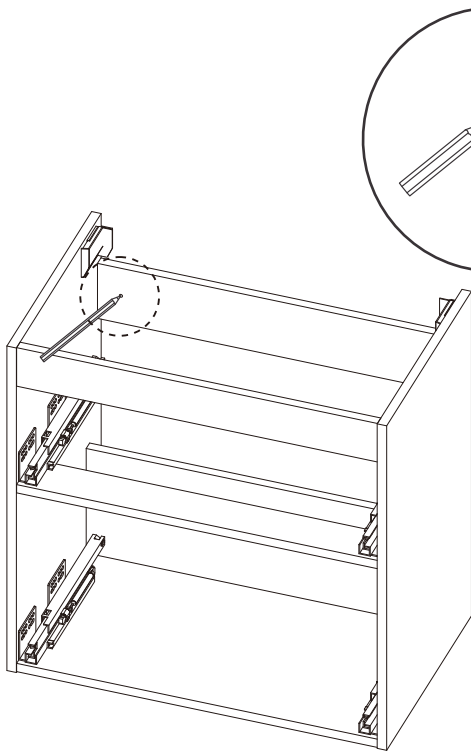

Isella 50 compact

Isella 60

Isella 60 compact

S1	S2	S3	S4
			
Ø4.2x50mm	Ø8x40mm	Ø5.5x60mm	
x 5	x 7	x 2	x 2

01.

02.

03.

04.

05.

06.

07.

Vid infästning i våtrum ska Branschregler Säker Vatteninstallation följas

Skruvinfästningar

Ska göras i massiv konstruktion, exempelvis träreglar, träkortlingar, betong eller i annan konstruktion som är provad och godkänd för infästning. Vid montering på vägg med skivor på reglar ska väggkonstruktionen vara provad och godkänd för detta, annars måste väggen förstärkas på annat sätt med till exempel kortlingar.