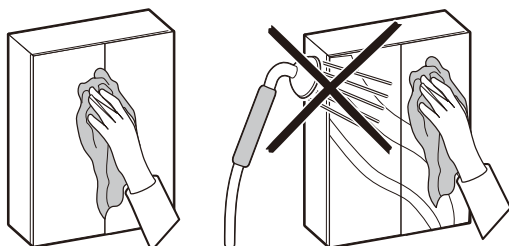

Tänk på följande för att inte skada ytbehandling och material:

- •Låt inte rengöringsmedel vara längre än vad som rekommenderas på förpackningen.
- •Ett mildt rengöringsmedel rekommenderas.
- •Undvik rengöringsmedel och trasor med lösningsmedel eller slipande funktion, såsom stålull, då dessa kan skada ytbehandlingen.
- •Torka alltid ytorna torra med mjuk trasa efter rengöring.

Alterna distribueras av SGDS Gruppen AB

För teknisk support, kontakta oss på 020-515515 eller tk@alterna.se