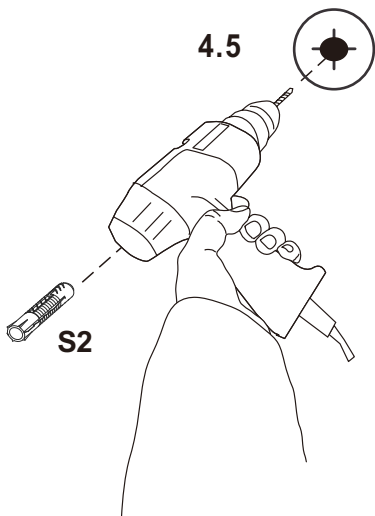

Isella 50 compact

Isella 60

Isella 60 compact

S1	S2	S3	S4
			
Ø4.2x50mm	Ø8x40mm	Ø5.5x60mm	
x 5	x 7	x 2	x 2

01.

02.

03.

04.

05.

06.

07.

Vid infästning i våtrum ska Branschregler Säker Vatteninstallation följas

Skruvinfästningar

Ska göras i massiv konstruktion, exempelvis träreglar, träkortlingar, betong eller i annan konstruktion som är provad och godkänd för infästning. Vid montering på vägg med skivor på reglar ska väggkonstruktionen vara provad och godkänd för detta, annars måste väggen förstärkas på annat sätt med till exempel kortlingar.