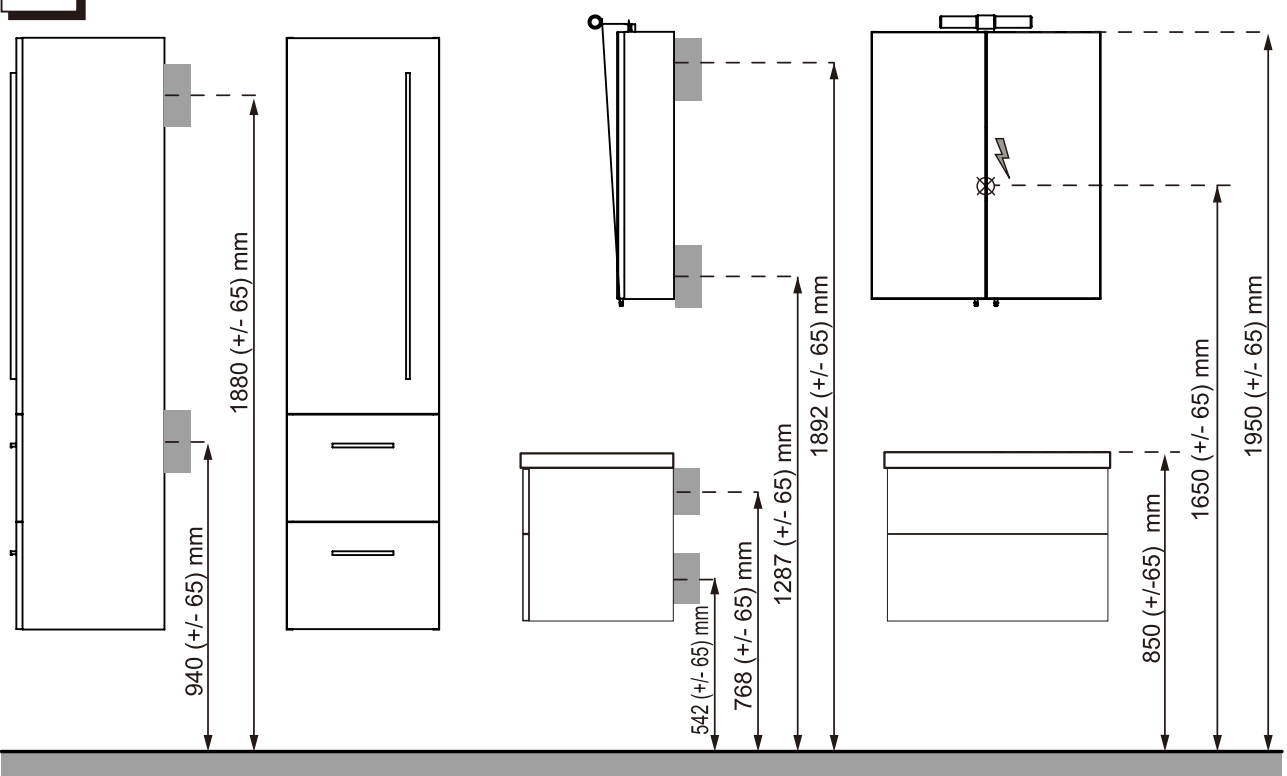

Isella 50 compact

Isella 60

Isella 60 compact

S1	S2	S3	S4
			
Ø4.2x50mm	Ø8x40mm	Ø5.5x60mm	
x 5	x 7	x 2	x 2

01.

02.

03.

04.

05.

06.

07.

Vid infästning i våtrum ska Branschregler Säker Vatteninstallation följas

Skruvinfästningar

Ska göras i massiv konstruktion, exempelvis träreglar, träkortlingar, betong eller i annan konstruktion som är provad och godkänd för infästning. Vid montering på vägg med skivor på reglar ska väggkonstruktionen vara provad och godkänd för detta, annars måste väggen förstärkas på annat sätt med till exempel kortlingar.