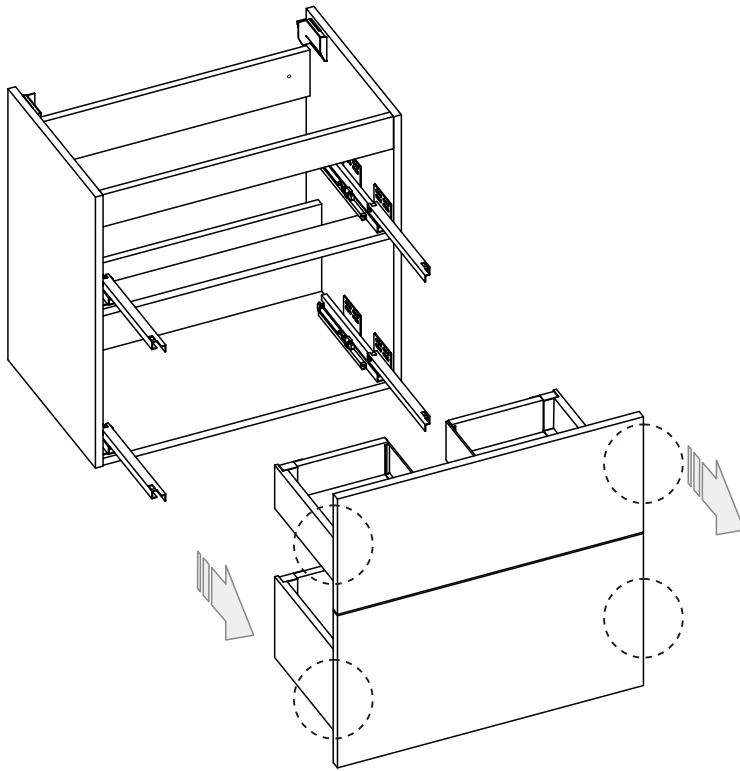

Isella 50 compact

Isella 60

Isella 60 compact

S1	S2	S3	S4
			
Ø4.2x50mm	Ø8x40mm	Ø5.5x60mm	
x 5	x 7	x 2	x 2

01.

02.

03.

04.

05.

06.

07.

Vid infästning i våtrum ska Branschregler Säker Vatteninstallation följas

Skruvinfästningar

Ska göras i massiv konstruktion, exempelvis träreglar, träkortlingar, betong eller i annan konstruktion som är provad och godkänd för infästning. Vid montering på vägg med skivor på reglar ska väggkonstruktionen vara provad och godkänd för detta, annars måste väggen förstärkas på annat sätt med till exempel kortlingar.