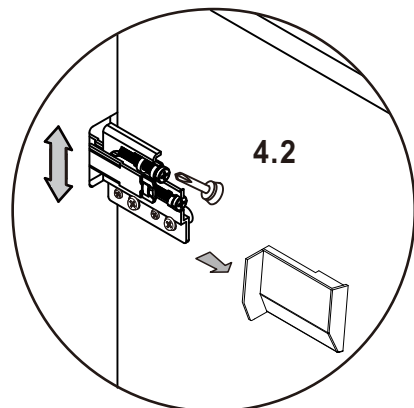

Isella 50 compact

Isella 60

Isella 60 compact

S1	S2	S3	S4
			
Ø4.2x50mm	Ø8x40mm	Ø5.5x60mm	
x 5	x 7	x 2	x 2

01.

02.

03.

04.

05.

06.

07.

Vid infästning i våtrum ska Branschregler Säker Vatteninstallation följas

Skruvinfästningar

Ska göras i massiv konstruktion, exempelvis träreglar, träkortlingar, betong eller i annan konstruktion som är provad och godkänd för infästning. Vid montering på vägg med skivor på reglar ska väggkonstruktionen vara provad och godkänd för detta, annars måste väggen förstärkas på annat sätt med till exempel kortlingar.