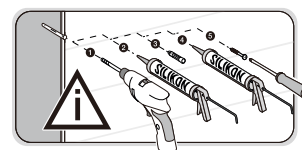

05.

06.

07.

Vid infästning i våtrum ska Branschregler Säker Vatteninstallation följas

Skruvinfästningar

Ska göras i massiv konstruktion, exempelvis träreglar, träkortlingar, betong eller i annan konstruktion som är provad och godkänd för infästning. Vid montering på vägg med skivor på reglar ska väggkonstruktionen vara provad och godkänd för detta, annars måste väggen förstärkas på annat sätt med till exempel kortlingar.

Tätningar av infästningar i våtzone

Alla infästningar ska tätas mot väggens tätskikt. Material för tätning, exempelvis silikon, ska fästa mot underlaget och vara vattenbeständigt, mögelresistent och åldringsbeständigt.