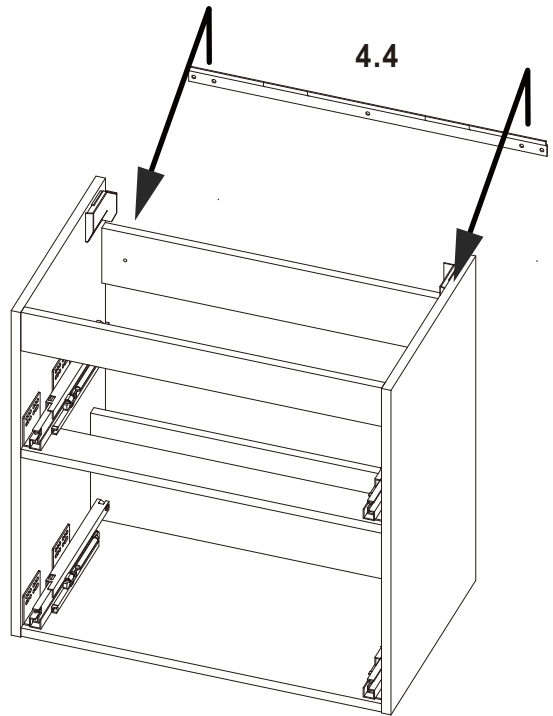

Isella 50 compact

Isella 60

Isella 60 compact

S1	S2	S3	S4
			
Ø4.2x50mm	Ø8x40mm	Ø5.5x60mm	
x 5	x 7	x 2	x 2

01.

02.

03.

04.

05.

06.

07.

Vid infästning i våtrum ska Branschregler Säker Vatteninstallation följas

Skruvinfästningar

Ska göras i massiv konstruktion, exempelvis träreglar, träkortlingar, betong eller i annan konstruktion som är provad och godkänd för infästning. Vid montering på vägg med skivor på reglar ska väggkonstruktionen vara provad och godkänd för detta, annars måste väggen förstärkas på annat sätt med till exempel kortlingar.