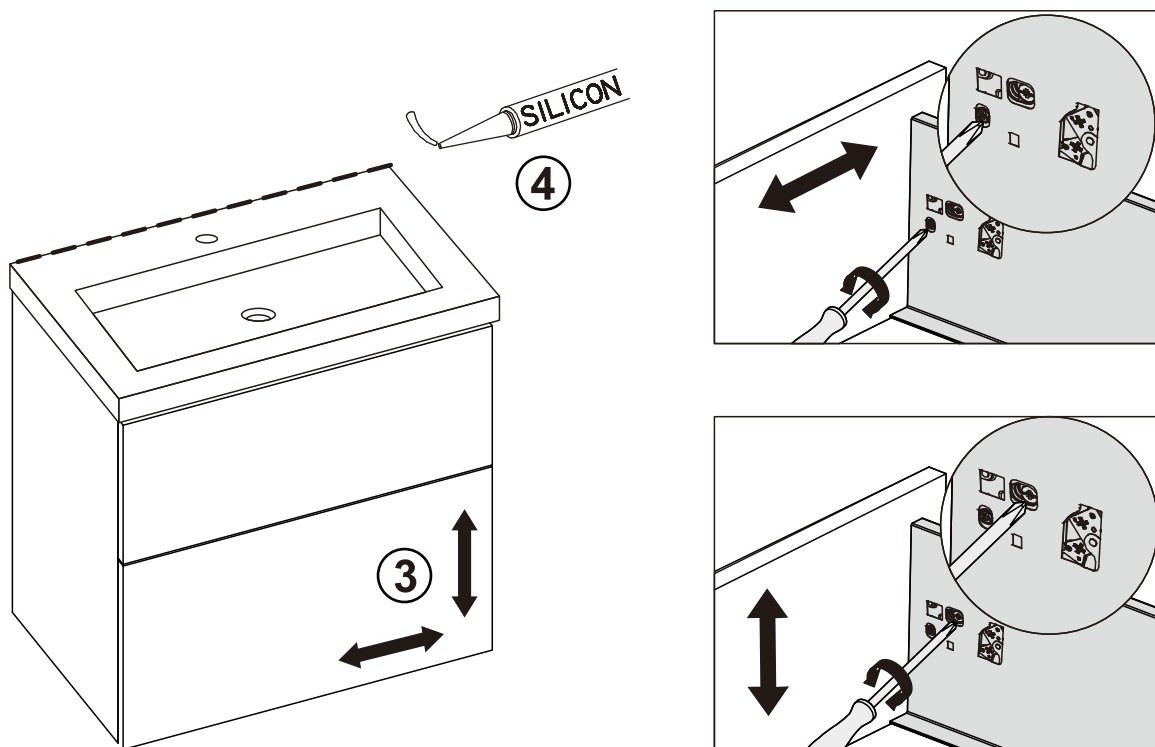

Isella 50 compact

Isella 60

Isella 60 compact

S1	S2	S3	S4
			
Ø4.2x50mm	Ø8x40mm	Ø5.5x60mm	
x 5	x 7	x 2	x 2

01.

02.

03.

04.

05.

06.

07.

Vid infästning i våtrum ska Branschregler Säker Vatteninstallation följas

Skruvinfästningar

Ska göras i massiv konstruktion, exempelvis träreglar, träkortlingar, betong eller i annan konstruktion som är provad och godkänd för infästning. Vid montering på vägg med skivor på reglar ska väggkonstruktionen vara provad och godkänd för detta, annars måste väggen förstärkas på annat sätt med till exempel kortlingar.

Tätningar av infästningar i våtzone

Alla infästningar ska tätas mot väggens tätskikt. Material för tätning, exempelvis silikon, ska fästa mot underlaget och vara vattenbeständigt, mögelresistent och åldringsbeständigt.