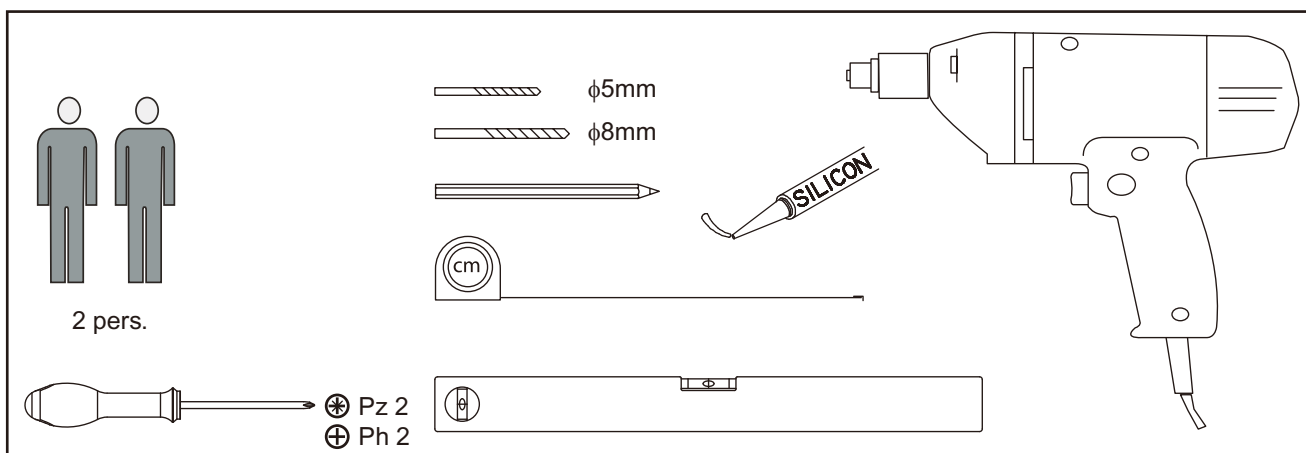

Isella 50 compact

Isella 60

Isella 60 compact

S1	S2	S3	S4
			
Ø4.2x50mm	Ø8x40mm	Ø5.5x60mm	
x 5	x 7	x 2	x 2

01.

02.

03.

04.

05.

06.

07.

Vid infästning i våtrum ska Branschregler Säker Vatteninstallation följas

Skruvinfästningar

Ska göras i massiv konstruktion, exempelvis träreglar, träkortlingar, betong eller i annan konstruktion som är provad och godkänd för infästning. Vid montering på vägg med skivor på reglar ska väggkonstruktionen vara provad och godkänd för detta, annars måste väggen förstärkas på annat sätt med till exempel kortlingar.