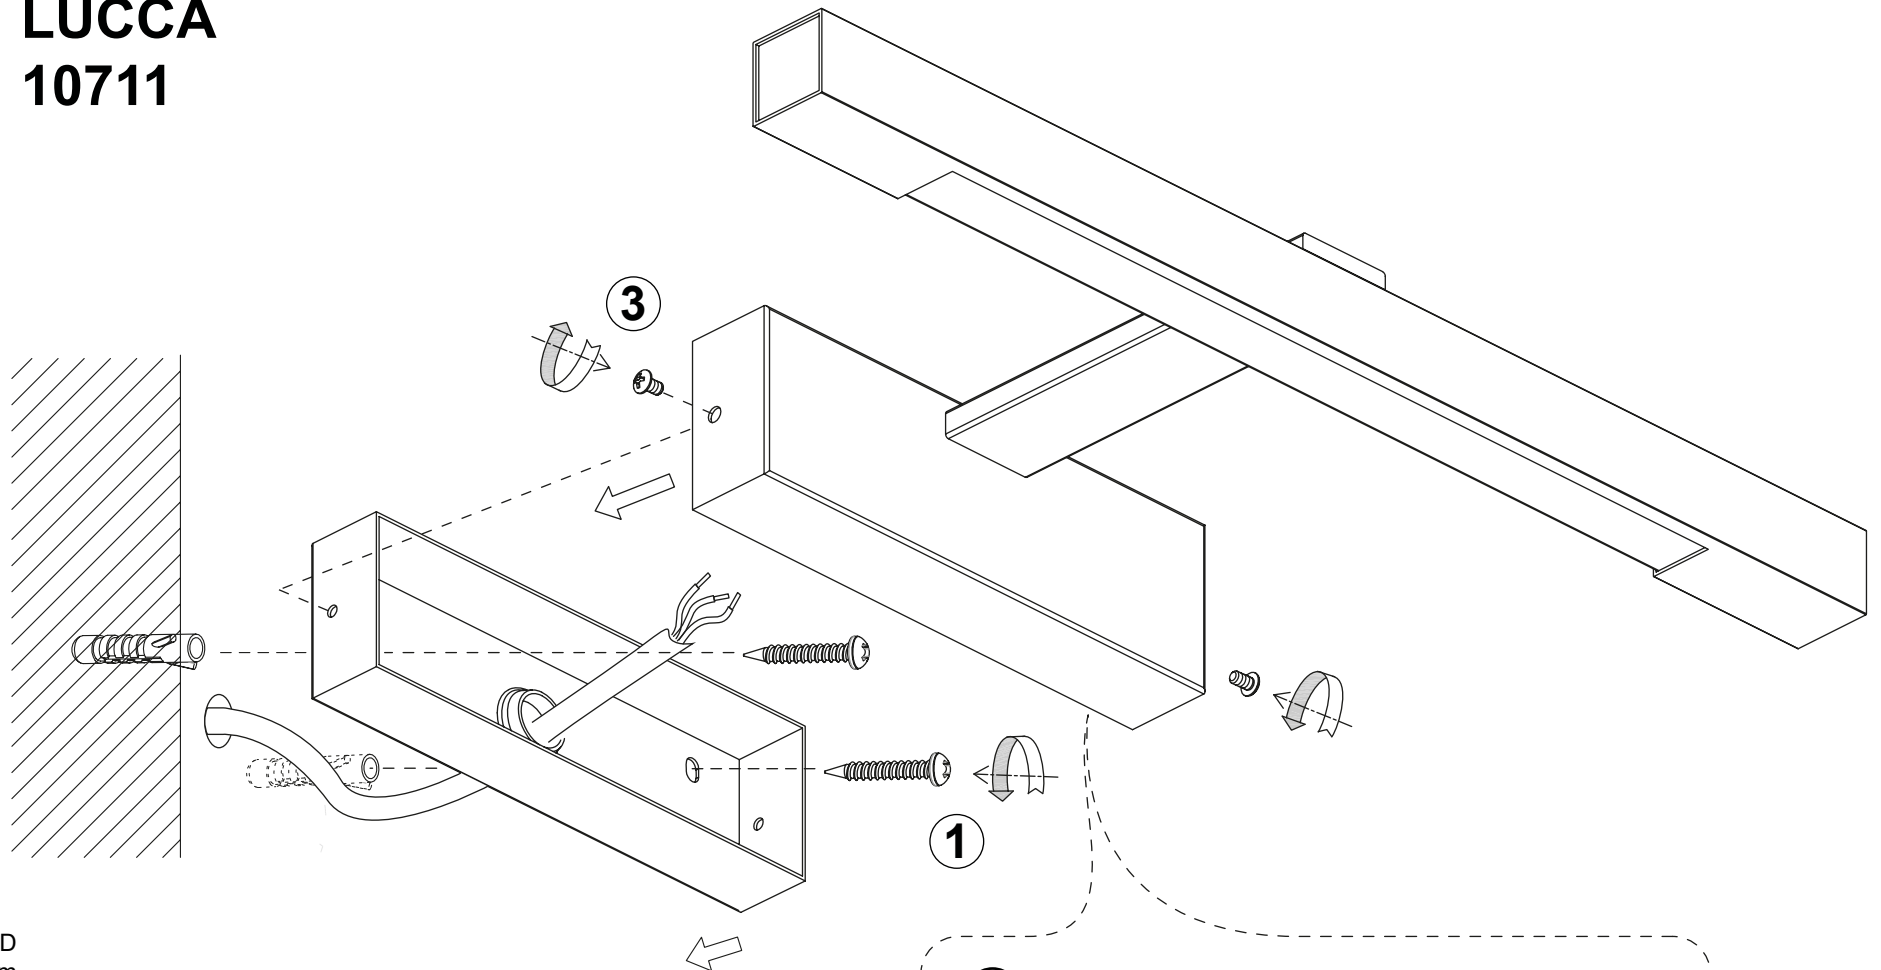

Aneta

www.aneta.se

LUCCA 10711

Light source: 9W LED
Luminous flux: 430 lm
Color temperature: 3000 K
CRI: ≥ 80
Power consumption: 10 kWh / 1000 h
Lifetime: 30 000 hours
Not dimmable

NO Lyskilden kan ikke byttes. Om diodelyskilden blir ødelagt må hele armaturen byttes.