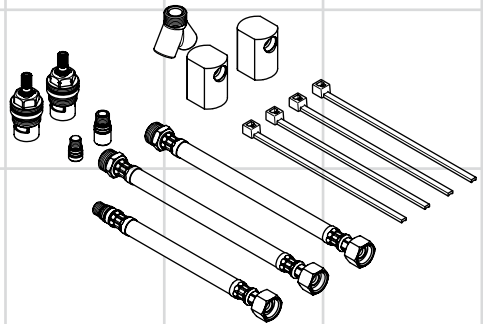

AXOR[®]

hansgrohe

- DE** Montageanleitung
- FR** Instructions de montage
- EN** assembly instructions
- IT** Istruzioni per Installazione
- ES** Instrucciones de montaje
- NL** Handleiding
- DK** Monteringsvejledning
- PT** Manual de Instalação
- PL** Instrukcja montażu
- CS** Montážní návod
- SK** Montážny návod
- ZH** 组装说明
- RU** Инструкция по монтажу
- HU** Szerelési útmutató
- FI** Asennusohje
- SV** Monteringsanvisning
- LT** Montavimo instrukcijos
- HR** Uputstva za instalaciju
- TR** Montaj kılavuzu
- RO** Instrucțiuni de montare
- EL** Οδηγία συναρμολόγησης
- SL** Navodila za montažo
- ET** Paigaldusjuhend
- LV** Montāžas instrukcija
- SR** Uputstvo za montažu
- NO** Montasjeveiledning
- BG** Инструкция за употреба
- SQ** Udhëzime rreth montimit
- AR** تعليمات التجميع