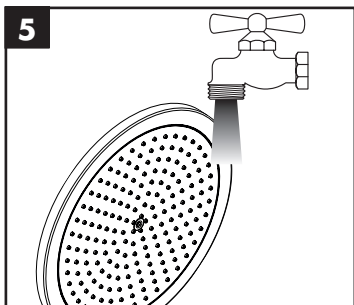

hansgrohe

Hansgrohe · Auestraße 5 · 9 · D-77761 Schiltach
Telefon +49 (0) 78 36/51-1282 · Telefax +49 (0) 7836/511440
E-Mail: info@hansgrohe.com · Internet: www.hansgrohe.com

1/2017
9.01785.03