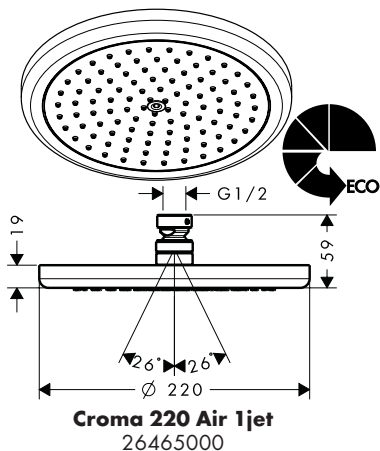

P max. 0,6 MPa 0,15 - 0,4 MPa
6 bar 1,5 - 4 bar

T max. 60 °C < 50 °C

Croma 220 Air 1jet 26465000

Croma 280 Air 1jet 26221000

	P-IX	DVGW	SVGW	ACS	WRAS	NF	KIWA
26465000				X	X		
26221000				X			X

#95795000

A - D