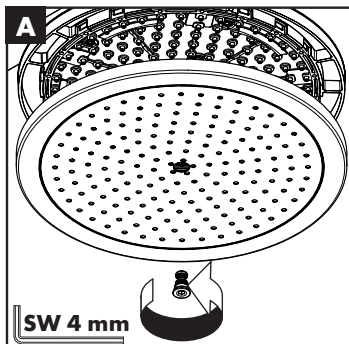

#95795000

A - D

#26465000

#26221000

1 - 6