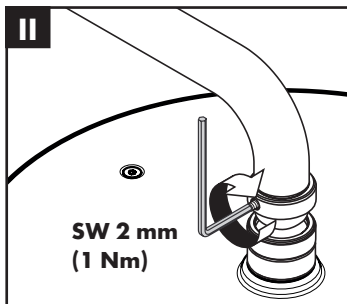

P max. 0,6 MPa 0,15 - 0,4 MPa
6 bar 1,5 - 4 bar

T max. 60 °C < 50 °C

Croma 220 Air 1jet 26465000

Croma 280 Air 1jet 26221000

	P-IX	DVGW	SVGW	ACS	WRAS	NF	KIWA
26465000				X	X		
26221000				X			X

#95795000

A - D