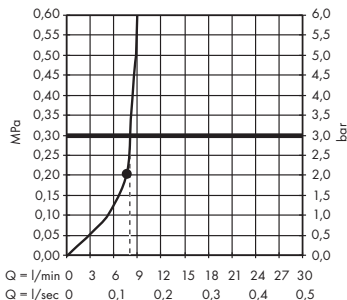

P max. 0,6 MPa 0,15 - 0,4 MPa
6 bar 1,5 - 4 bar

T max. 60 °C < 50 °C

Croma 220 Air 1jet 26465000

Croma 280 Air 1jet 26221000

	P-IX	DVGW	SVGW	ACS	WRAS	NF	KIWA
26465000				X	X		
26221000				X			X

#95795000

A - D