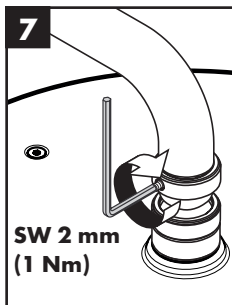

hansgrohe

Hansgrohe · Auestraße 5 · 9 · D-77761 Schiltach
Telefon +49 (0) 78 36/51-1282 · Telefax +49 (0) 7836/511440
E-Mail: info@hansgrohe.com · Internet: www.hansgrohe.com

1/2017
9.01785.03