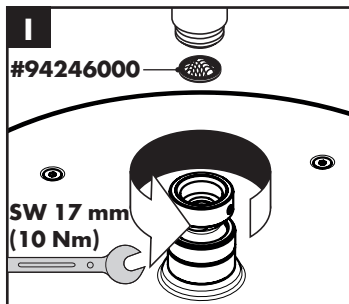

P max. 0,6 MPa 0,15 - 0,4 MPa
6 bar 1,5 - 4 bar

T max. 60 °C < 50 °C

Croma 220 Air 1jet 26465000

Croma 280 Air 1jet 26221000

	P-IX	DVGW	SVGW	ACS	WRAS	NF	KIWA
26465000				X	X		
26221000				X			X

#95795000

A - D