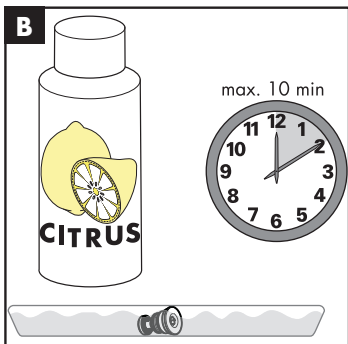

#95795000

A - D

#26465000

#26221000

1 - 6