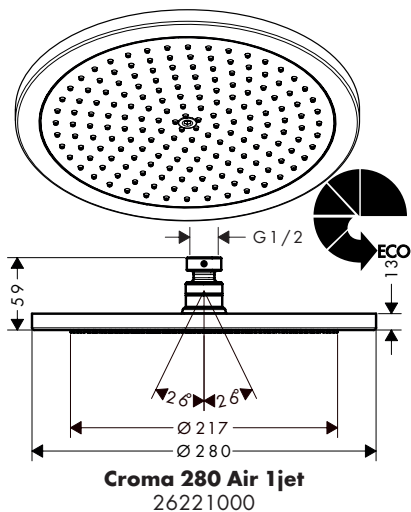

P max. 0,6 MPa 0,15 - 0,4 MPa
6 bar 1,5 - 4 bar

T max. 60 °C < 50 °C

Croma 220 Air 1jet 26465000

Croma 280 Air 1jet 26221000

	P-IX	DVGW	SVGW	ACS	WRAS	NF	KIWA
26465000				X	X		
26221000				X			X

#95795000

A - D