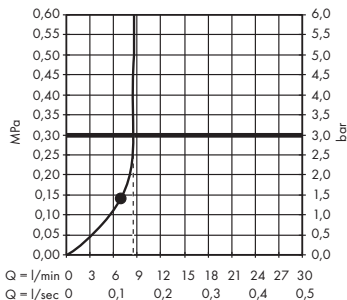

P max. 0,6 MPa 0,15 - 0,4 MPa
6 bar 1,5 - 4 bar

T max. 60 °C < 50 °C

Croma 220 Air 1jet 26465000

Croma 280 Air 1jet 26221000

	P-IX	DVGW	SVGW	ACS	WRAS	NF	KIWA
26465000				X	X		
26221000				X			X

#95795000

A - D