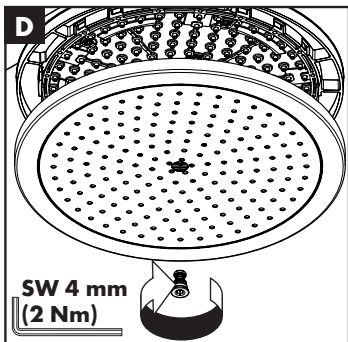

#95795000

A - D

#26465000

#26221000

1 - 6