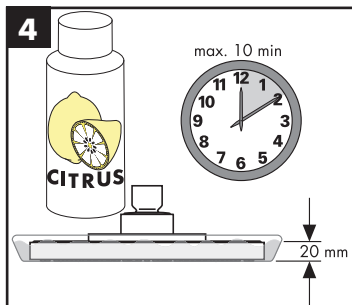

hansgrohe

Hansgrohe · Auestraße 5 · 9 · D-77761 Schiltach
Telefon +49 (0) 78 36/51-1282 · Telefax +49 (0) 7836/511440
E-Mail: info@hansgrohe.com · Internet: www.hansgrohe.com

1/2017
9.01785.03