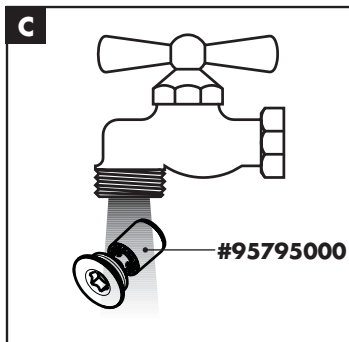

#95795000

A - D

#26465000

#26221000

1 - 6